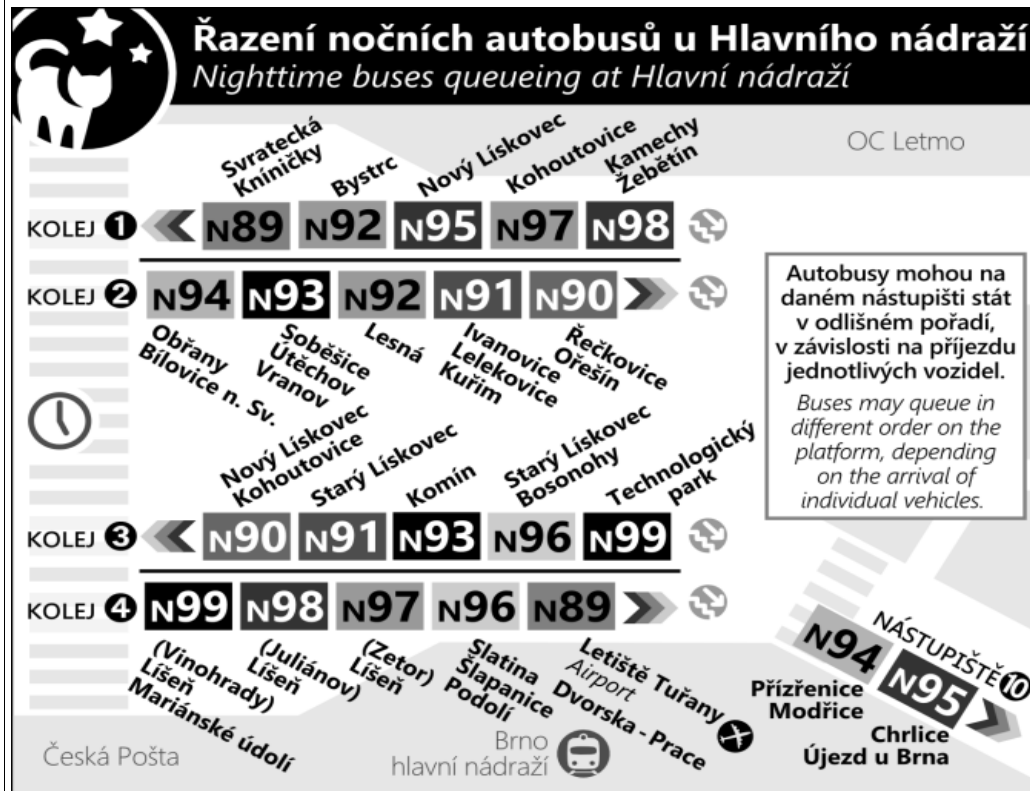

N94

Odjezdy ze zastávky **Dolní Heršpice**

směr **Modřice, smyčka**

NOČNÍ LINKA

1092/1

Zóna 215
BILOVICE NAD SVITAVOU, ŽEL. STANICE
Bilovice nad Svitavou, náměstí (o)
Bilovice nad Svitavou, hřbitov (z)
Bilovice nad Svitavou, Na Nivách (z)
Zóna 100
Obráňany, sídliště
Bilovická (z)
Hlaváčova (z)
Obráňanský most (z)
Čtyřvýhoný (z)
Obráňanská (z)
Proškovovo náměstí (o)
Maloměřický most (o)
Karlůva (z)
Tomkovo náměstí
Náměstí Republiky
Vozovna Husovice (o)
Mostecká (o)
Trávníčková (o)
Tkalcovská
Kömerova (o)
Malinovského náměstí
Hlavní nádraží
Úzka
Zvonářka (z)
Hradčikova (z)
Tržní (o)
Jiráňkova (w)
Psychiatrická nemocnice (o)
Textilní kombinát (z)

Zóna 101
Famětovo náměstí (o)
Mírová (z)
Čermoučková (z)
Mariánské náměstí (w)
Kornátov
Kšírova (z)
Horní Heršpice (o)
Záhumerice (z)
Havrančkůva (z)
Dolní Heršpice (w)
1 Malá (z)
2 Přízřenice (o)
3 Ježerní (z)
4 Modřická (z)

Zóna 510
5 Modřice, Žižkova (z)
6 Modřice, Husova (z)
8 MODŘICE, železniční stanice (z)
MODŘICE, SMYČKA

o : zastávka od 20 do 5 hodin na znamení
z : zastávka celodenně na znamení
w : zastávka v prac.dnech od 20 do 5 hodin, v sobotu a neděli celodenně na znamení
& : bezbariérová zastávka

P : od zastávky Přízřenice jede do smyčky Přízřenice & : Všechny spoje zajišťuje nízkopodlažní vozidlo.