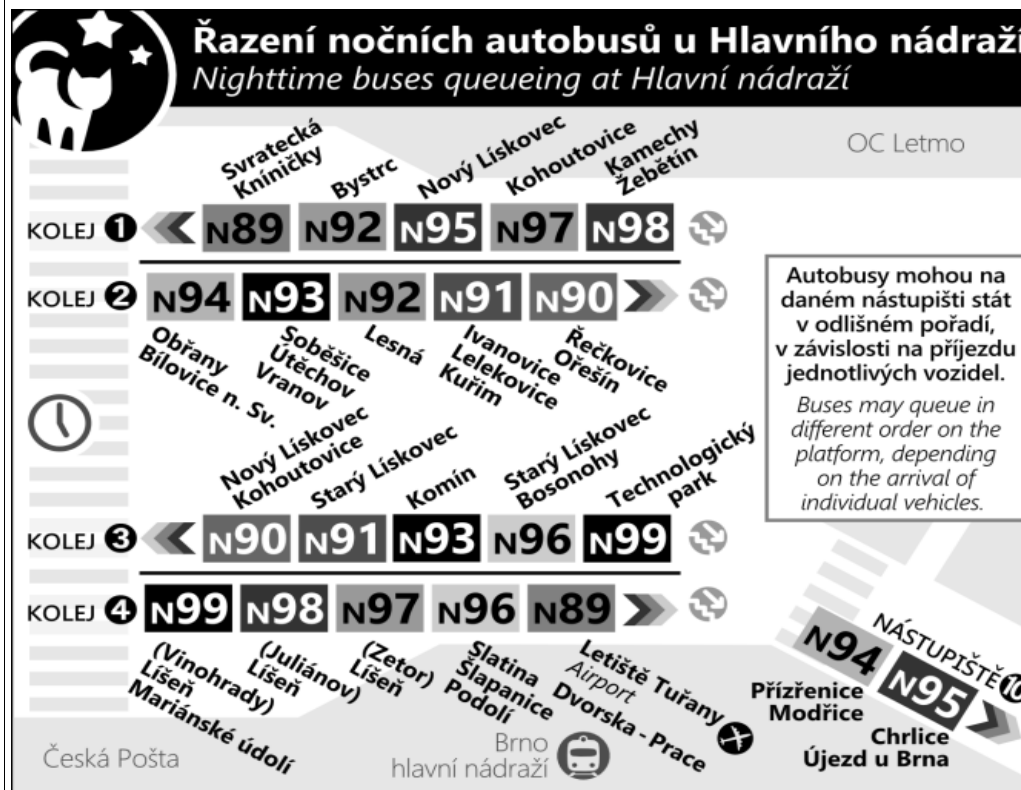

N94

Odjezdy ze zastávky **Čtvery hony**
směr **Modřice, smyčka**

NOČNÍ LINKA

1077/2

o : zastávka od 20 do 5 hodin na znamení
z : zastávka celodenně na znamení
w : zastávka v prac.dnech od 20 do 5 hodin, v sobotu a neděli celodenně na znamení
& : bezbariérová zastávka

NOC PŘED PRACOVNÍM DNEM

NEPLATÍ V NOCI Z 30./31.12.2020

22	40&
23	10& 40&
0	40&
1	40&
2	40&
3	40&
4	10& 40&
5	
6	
7	

NOC PŘED NEPRACOVNÍM DNEM

NEPLATÍ V NOCI Z 30./31.12.2020

22	40&
23	10& 40&
0	40&
1	40&
2	40&
3	40&
4	40&
5	10& 40&
6	
7	

V NOCI 24.12./25.12. JSOU NOČNÍ LINKY V PROVOZU JIŽ OD 17.00* HOD.,
OBDOBNĚ 31.12./1.1. JIŽ OD 21.00* HOD., A TO V INTERVALU 20-30 MINUT DLE
ZVLÁŠTNÍHO JÍZDNÍHO ŘÁDU.

* čas prvního spojení v uzlu Hlavní nádraží

& : Všechny spoje zajišťuje nízkopodlažní vozidlo.