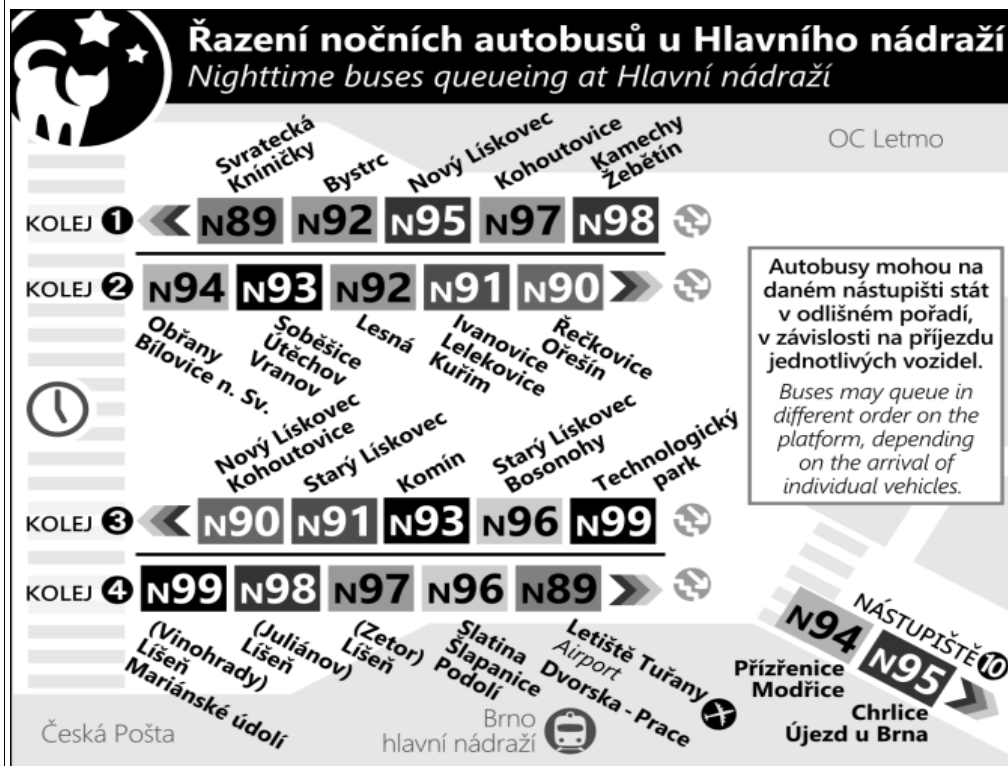

N94

Odjezdy ze zastávky **Černovická**
směr **Modřice, smyčka**

NOČNÍ LINKA

1066/1

Zóna 215
 BÍLOVICE NAD SVITAVOU, ŽEL. STANICE
 Bílovice nad Svitavou, náměstí (o)
 Bílovice nad Svitavou, Hřbitov (z)
 Bílovice nad Svitavou, Na Nivách (z)
Zóna 100
 Obrňany, sídliště
 Bílovičská (z)
 Hlaváčova (z)
 Obrňanský most (z)
 Čtyřperý hony (z)
 Obrňanská (z)
 Proškovsko - u školy (z)
 Maoměřnický most (o)
 Karlova (z)
 Tonkovo náměstí
 Náměstí Republiky
 Vozovna Husovice (o)
 Mostecká (o)
 Travníčková (o)
 Tkalcovská
 Kómerova (o)
 Malinovského náměstí
 Hlavní nádraží
 Úzká
 Zvonářka (z)
 Hladíková (z)
 Tržní (o)
 Jiránkova (w)
 Psychiatrická nemocnice (o)
 Textilní kombinát (z)

Zóna 101
 Fanéřovo náměstí (o)
 Mirová (z)
 Černovická (z)
 Mariánské náměstí (w)
 Komárov
 Kšířova (z)
 Horní Hešpice (z)
 Záhumentice (z)
 Havránkova (z)
 Dolní Hešpice (z)
 Malá (z)
 Přízřenice (w)
 Jezerní (z)
 Modřická (z)
Zóna 510
 11 Modřice, Žižkova (z)
 12 Modřice, Husova (z)
 14 MODŘICE, ŽELEZNIČNÍ STANICE (z)
 MODŘICE, SMYČKA

o : zastávka od 20 do 5 hodin na znamení
 z : zastávka celodenně na znamení
 w : zastávka v prac.dnech od 20 do 5 hodin, v sobotu a neděli celodenně na znamení
 & : bezbariérová zastávka

NOC PŘED PRACOVNÍM DNEM		NOC PŘED NEPRACOVNÍM	
NEPLATÍ V NOCI Z 30./31.12.2020		PLATÍ V NOCI Z 30./31.12.2020	
22		22	
23	08& 38&	23	08& 38&
0	08&	0	08&
1	08&	1	08&
2	08&	2	08&
3	08&	3	08&
4	08& 38&	4	08&
5	06H& 08&	5	08& 36P& 38&
6		6	08&
7		7	

V NOCI 24.12./25.12. JSOU NOČNÍ LINKY V PROVOZU JIŽ OD 17.00* HOD.,
 OBDOBNĚ 31.12./1.1. JIŽ OD 21.00* HOD., A TO V INTERVALU 20-30 MINUT DLE
 ZVLÁŠTNÍHO JÍZDNÍHO ŘÁDU.
 * čas prvního spojení v uzlu Hlavní nádraží