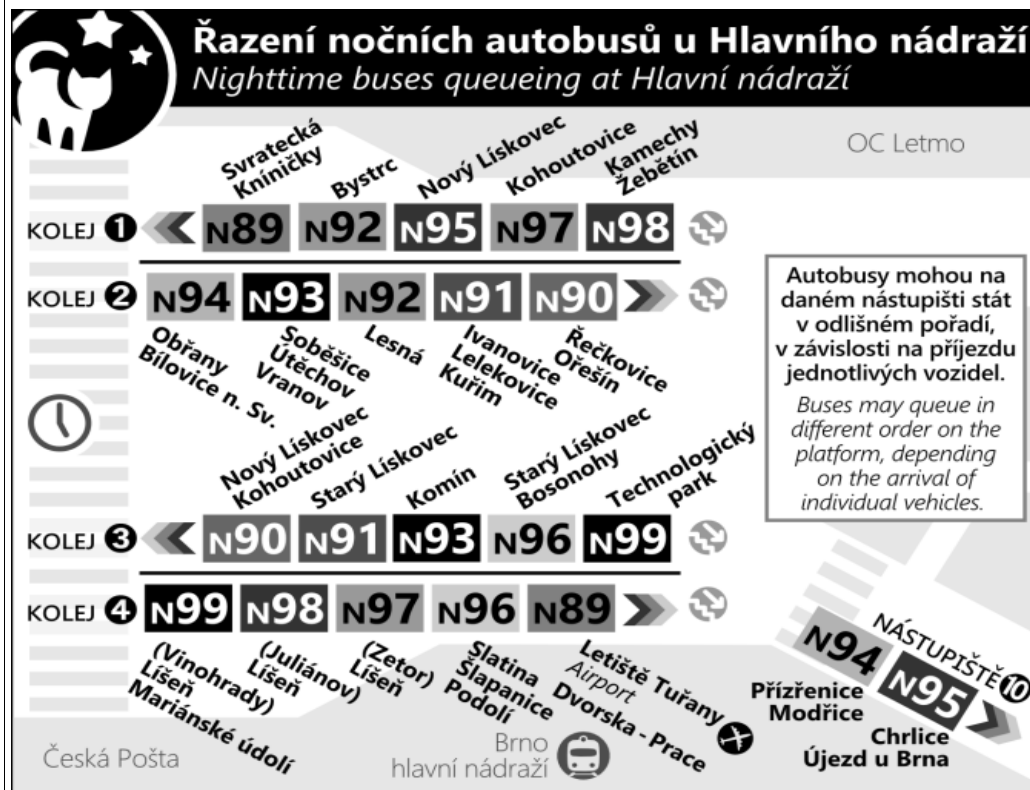

N94

Odjezdy ze zastávky **Bílavická**
směr **Modřice, smyčka**

NOČNÍ LINKA

1027/2

Zóna 215
 BÍLOVICE NAD SVITAVOU, ŽEL.
 Bílovice nad Svitavou, náměstí (o)
 Bílovice nad Svitavou, nábřok (z)
 Bílovice nad Svitavou, Na Nivách (z)
Zóna 100
 Obřany, sídliště
Bílavická (z)
 Hlaváčova (z)
 Obřanský most (z)
 Čtyry hony (z)
 Obřanská - u školy (z)
 Proškovice, náměstí (o)
 Maloměřický most (w)
 Karlova (z)
 Tomkovo náměstí
 Náměstí Republiky
 Vozovna Husovice (o)
 Mostecká (o)
 Trávníčková (o)
 Tkalcovská
 Komerova (o)
 Malinovského náměstí
 Hlavní nádraží
 Úřká
 Zvonařka (z)
 Hladítkova (z)
 Třítní (o)
 Jiráňkova (w)
 Psychiatrická nemocnice (o)
 Textilní kombinát (z)

Zóna 101
 Famětovo náměstí (w)
 Mirová (z)
 Čermovická (z)
 Mariánské náměstí (z)
 Komárov
 Kširova (z)
 Horní Heřšpice (o)
 Zahradní (z)
 Havrančí (z)
 Dolní Heřšpice (z)
 Malá (z)
 Přizřenice (w)
 Jezerní (o)
 Modřická (z)
Zóna 510
 36 Modřice, Žižkova (z)
 37 Modřice, Husova (z)
 38 Modřice, železniční stanice (z)
 40 MODŘICE, SMYČKA

o : zastávka od 20 do 5 hodin na znamení
 z : zastávka celodenně na znamení
 w : zastávka v prac.dnech od 20 do 5 hodin, v sobotu a neděli celodenně na znamení
 & : bezbariérová zastávka

| NOC PŘED PRACOVNÍM DNEM | | NOC PŘED NEPRACOVNÍM DNEM | |
|---------------------------------|---------|---------------------------------|---------|
| NEPLATÍ V NOCI Z 30./31.12.2020 | | NEPLATÍ V NOCI Z 30./31.12.2020 | |
| 22 | 38& | 22 | 38& |
| 23 | 08& 38& | 23 | 08& 38& |
| 0 | 38& | 0 | 38& |
| 1 | 38& | 1 | 38& |
| 2 | 38& | 2 | 38& |
| 3 | 38& | 3 | 38& |
| 4 | 08& 38& | 4 | 38& |
| 5 | | 5 | 08& 38& |
| 6 | | 6 | |
| 7 | | 7 | |

V NOCI 24.12./25.12. JSOU NOČNÍ LINKY V PROVOZU JIŽ OD 17.00* HOD.,
 OBDOBĚ 31.12./1.1. JIŽ OD 21.00* HOD., A TO V INTERVALU 20-30 MINUT DLE
 ZVLÁŠTNÍHO JÍZDNÍHO ŘÁDU.

* čas prvního spojení v uzlu Hlavní nádraží