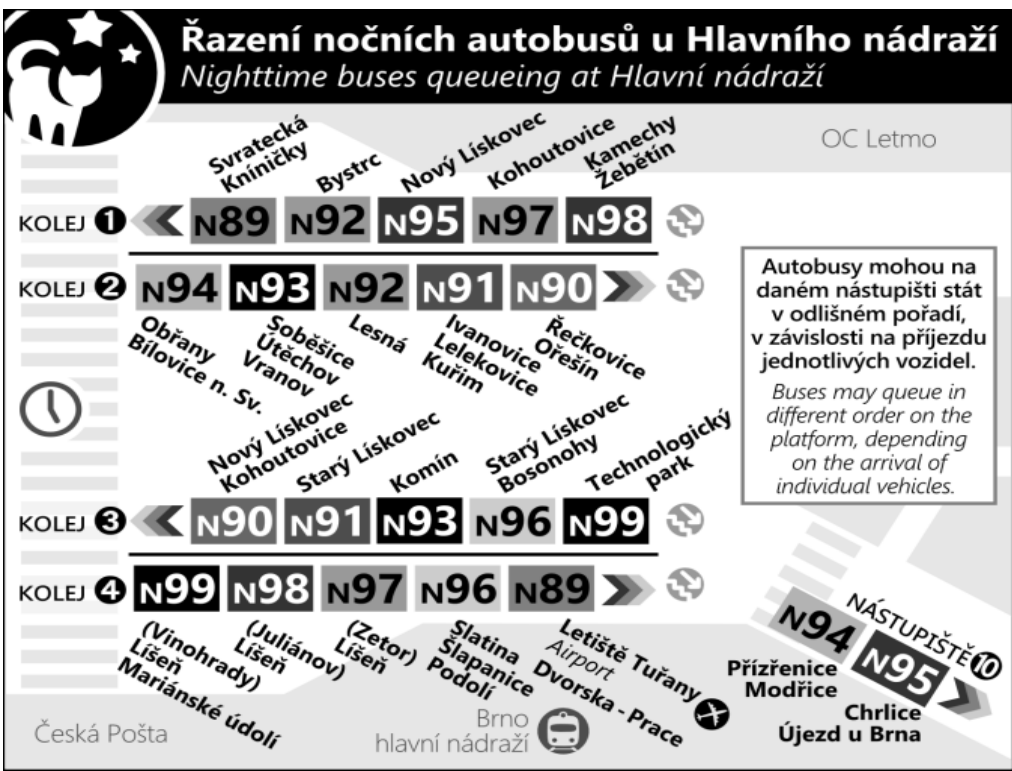

N94

Odjezdy ze zastávky Tomkovo náměstí

směr **Bílovice nad Svitavou, žel. stanice**

NOČNÍ LINKA

1668/3

Zóna 510

MODŘICE, SMYČKA
Modřice, Brněnská (z)
Modřice, železniční stanice (z)
Modřice, Húsova (z)
Modřice, Žižkova (z)

Zóna 101

Modřická (z)
Přízřenice (o)
Malá (z)
Dolní Heřpice (w)
Havránkova (z)
Zákumence (z)
Horní Heřpice (z)
Kšírova (z)
Komárov

Zóna 100

Marjánské náměstí (z)
Cernovičská (z)
Mírová (z)
Hájecká (z)
Famáňovo náměstí (z)
Textilní i kombinát (w)
Psychiatrická nemocnice (o)
Jiráskova (z)
Tržní (o)
Hladíková (z)
Zvonářka (z)
Úzka
Hlavní nádraží
Malinovostráž
Komerova (o)
Tkalbovská
Trávníčková
Mostecká (o)
Vozovna Husovice (o)
Náměstí Republiky

Zóna 215

1 **Tomkovo náměstí**
2 Karlova (z)
3 Maloměřický most (w)
4 Proškovský most (w)
5 Obránska - u školy (z)
6 Obránský most (z)
7 Hlavičková (z)
8 Bilovická (z)
9 Obrany, sídliště
10 Bílovice nad Svitavou, Na Nivách (z)
11 Bílovice nad Svitavou, Přibov (z)
12 Bílovice nad Svitavou, náměstí (o)
14 **BÍLOVICE NAD SVITAVOU, ŽEL. STANICE**

z : zastávka celodenně na znamení
o : zastávka od 20 do 5 hodin na znamení
w : zastávka v prac.dnech od 20 do 5 hodin, v sobotu a neděli celodenně na znamení
& : bezbariérová zastávka

NOC PŘED PRACOVNÍM DNEM	
NEPLATÍ V NOCI Z 30./31.12.2020	
22	
23	080& 380&
0	08&
1	080&
2	080&
3	080&
4	08& 380&
5	080&
6	
7	

NOC PŘED NEPRACOVNÍM	
NEPLATÍ V NOCI Z 30./31.12.2020	
22	
23	080& 380&
0	080&
1	08&
2	080&
3	08&
4	08&
5	08& 380&
6	08&
7	

V NOCI 24.12./25.12. JSOU NOČNÍ LINKY V PROVOZU JIŽ OD 17.00* HOD., OBDOBĚ 31.12./1.1. JIŽ OD 21.00* HOD., A TO V INTERVALU 20-30 MINUT DLE ZVLÁŠTNÍHO JÍZDNÍHO ŘÁDU.
* čas prvního spojení v uzlu Hlavní nádraží

o : jede jen do zastávky Obrany, sídliště
& : Všechny spoje zajišťuje nízkopodlažní vozidlo.