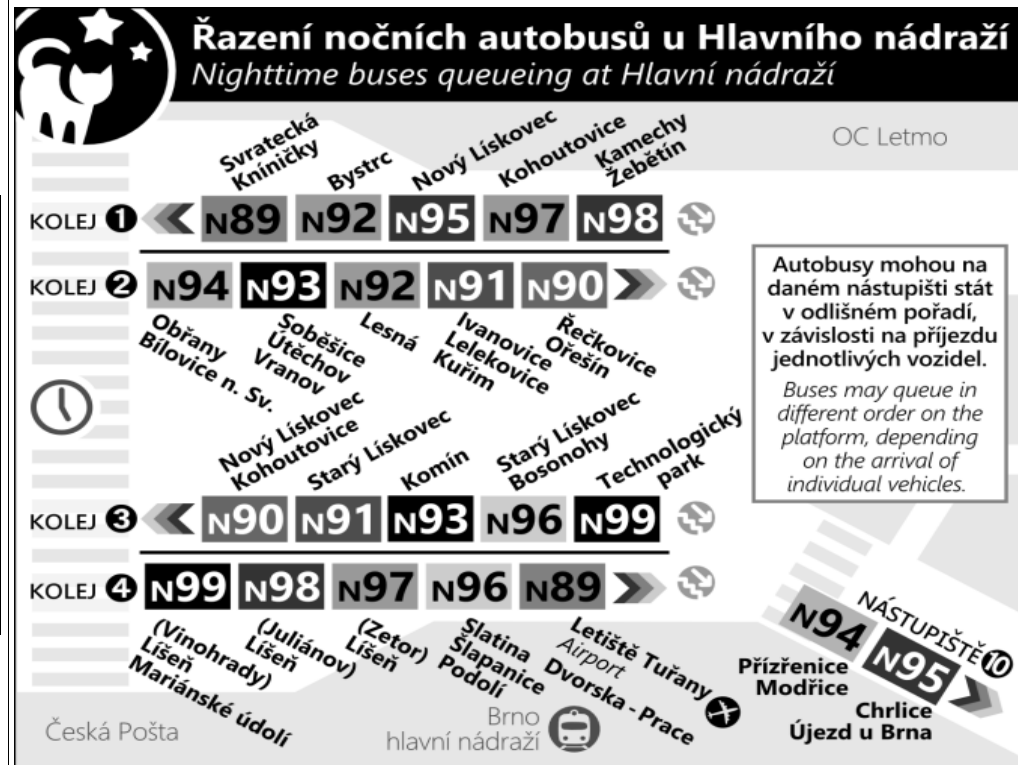

N94

Odjezdy ze zastávky Proškovo náměstí

směr **Bílovice nad Svitavou, žel. stanice**

NOČNÍ LINKA

1521/1

- Zóna 510**
- MODŘICE, SMYČKA
 - Modřice, Brněnská (z)
 - Modřice, železniční stanice (z)
 - Modřice, Húsova (z)
 - Modřice, Žižkova (z)
- Zóna 101**
- Modřická (z)
 - Práznice (o)
 - Malá (z)
 - Dolní Heřpice (w)
 - Havránkova (z)
 - Zákumence (z)
 - Horní Heřpice (z)
 - Kšírova (z)
 - Konářov
 - Marjánské náměstí (z)
 - Cemovická (z)
 - Mírová (z)
 - Hájecká (z)
 - Faměrovo náměstí (z)
- Zóna 100**
- Textilní kombinát (w)
 - Psychiatrická nemocnice (o)
 - Jiráskova (z)
 - Tržní (o)
 - Hladíková (z)
 - Zvonářka (z)
 - Úzka
 - Hlavní nádraží
 - Malinovo náměstí
 - Kornerova (o)
 - Tkalovská
 - Trávníčková (o)
 - Mostecká (o)
 - Vozovna Husovice (o)
 - Náměstí Republiky
 - Tonkovo náměstí
 - Karlová (z)
 - Malomeříčský most (w)
 - Proškovo náměstí (o)
 - Obránska - u škol (z)
 - Čtveny hony (z)
 - Obránský most (z)
 - Hlávkova (z)
 - Bílovičská (z)
 - Obrany, sídliště
- Zóna 215**
- Bílovice nad Svitavou, Na Nivách (z)
 - Bílovice nad Svitavou, Přibov (z)
 - Bílovice nad Svitavou, náměstí (o)
 - BÍLOVICE NAD SVITAVOU, ŽEL. STANICE

z : zastávka celodenně na znamení
 o : zastávka od 20 do 5 hodin na znamení
 w : zastávka v prac.dnech od 20 do 5 hodin, v sobotu a neděli celodenně na znamení
 & : bezbariérová zastávka

NOČNÍ LINKA NOC PŘED PRACOVNÍM DNEM

NEPLATÍ V NOCI Z 30./31.12.2020

22	
23	110& 410&
0	11&
1	110&
2	110&
3	110&
4	11& 410&
5	110&
6	
7	

NOČNÍ LINKA NOC PŘED NEPRACOVNÍM

NEPLATÍ V NOCI Z 30./31.12.2020

22	
23	110& 410&
0	110&
1	11&
2	110&
3	11&
4	11&
5	11& 410&
6	11&
7	

V NOCI 24.12./25.12. JSOU NOČNÍ LINKY V PROVOZU JIŽ OD 17.00* HOD.,
 OBDOBNĚ 31.12./1.1. JIŽ OD 21.00* HOD., A TO V INTERVALU 20-30 MINUT DLE
 ZVLÁŠTNÍHO JÍZDNÍHO ŘÁDU.

* čas prvního spojení v uzlu Hlavní nádraží