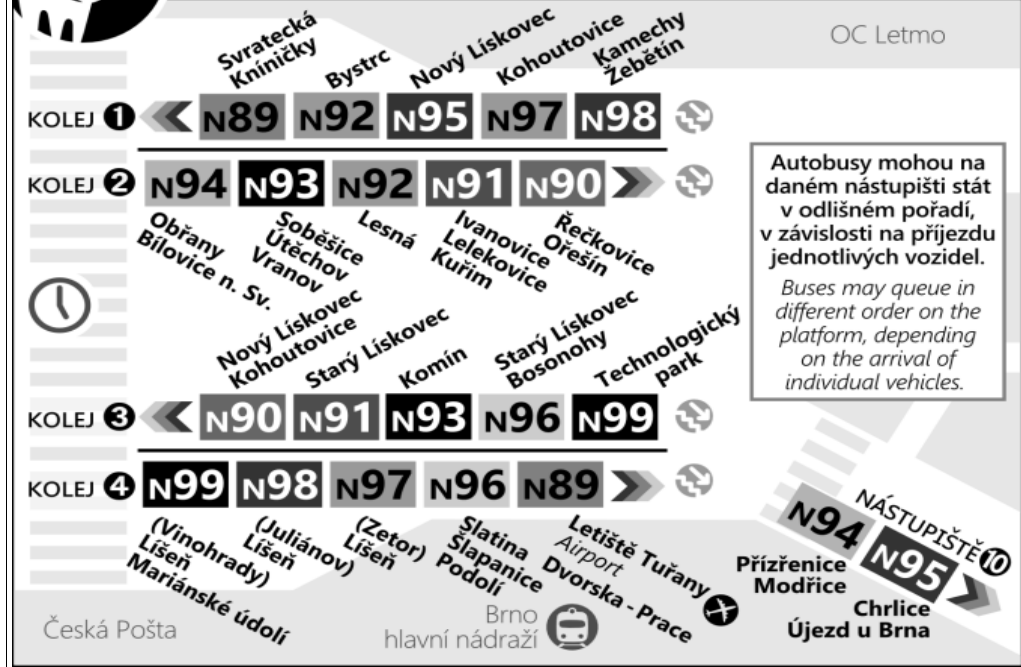

z : zastávka celodenně na znamení
o : zastávka od 20 do 5 hodin na znamení
w : zastávka v prac.dnech od 20 do 5 hodin, v sobotu a neděli celodenně na znamení
& : bezbariérová zastávka

NOC PŘED PRACOVNÍM DNEM

NEPLATÍ V NOCI Z 30./31.12.2020

22	300&
23	000& 30&
0	300&
1	300&
2	300&
3	30&
4	000& 300&
5	
6	
7	

NOC PŘED NEPRACOVNÍM

NEPLATÍ V NOCI Z 30./31.12.2020

22	300&
23	000& 300&
0	30&
1	300&
2	30&
3	30&
4	30&
5	000& 30&
6	
7	

V NOCI 24.12./25.12. JSOU NOČNÍ LINKY V PROVOZU JIŽ OD 17.00* HOD.,
OBDOBNĚ 31.12./1.1. JIŽ OD 21.00* HOD., A TO V INTERVALU 20-30 MINUT DLE
ZVLÁŠTNÍHO JÍZDNÍHO ŘÁDU.

* čas prvního spojení v uzlu Hlavní nádraží

Řazení nočních autobusů u Hlavního nádraží *Nighttime buses queuing at Hlavní nádraží*

Autobusy mohou na daném nástupišti stát v odlišném pořadí, v závislosti na příjezdu jednotlivých vozidel.
Buses may queue in different order on the platform, depending on the arrival of individual vehicles.

0 : jede jen do zastávky Obřany, sídliště
& : Všechny spoje zajišťuje nízkopodlažní vozidlo.