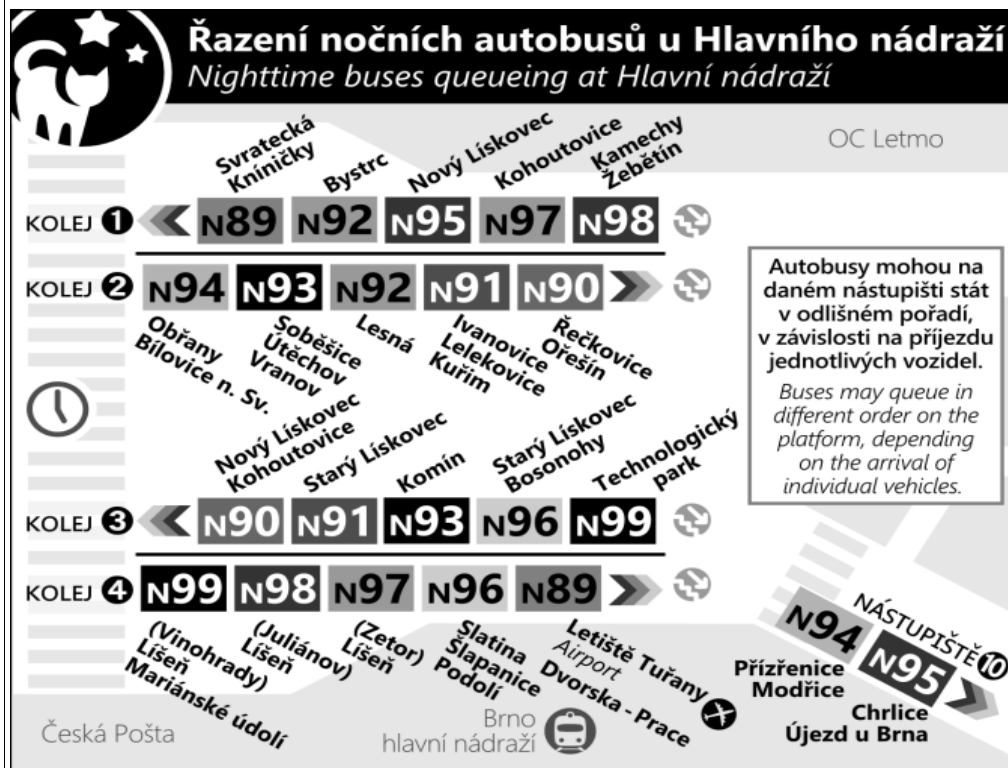

Zóna 100

Marjánské náměstí (z)
Cernovická (z)
Mírová (z)
Hájecká (z)
Famärovo náměstí (w)

Zóna 100

Textilní i kombinát (z)
Psychiatrická nemocnice (o)
Jiránkova (w)
Tržní (o)
Hladíková (z)
Zvonářka (z)
Úzka

Zóna 100

Hlavní nádraží
Malinovostráži
Komerova (o)
Tkalbovská
Trávníčková (o)
Mosecká (o)

Zóna 100

Vozovna Husovice (o)
1 Náměstí Republiky
2 Karlova (z)
3 Maloměřický náměstí
4 Proškovický most (w)
5 Obranská - u školy (z)
6 Čtvery hony (z)
7 Obranský most (z)
8 Hlatčova (z)
9 Bilovická (z)

Zóna 100

Obrany, sídliště
11 Bilovice nad Svitavou, Na Nivách (z)
12 Bilovice nad Svitavou, Ribátov (z)
14 Bilovice nad Svitavou, náměstí (o)
16 **BÍLOVICE NAD SVITAVOU, ŽEL. STANICE**

z : zastávka celodenně na znamení
o : zastávka od 20 do 5 hodin na znamení
w : zastávka v prac.dnech od 20 do 5 hodin, v sobotu a neděli celodenně na znamení
& : bezbariérová zastávka

NOC PŘED PRACOVNÍM DNEM

NEPLATÍ V NOCI Z 30./31.12.2020

22	
23	060& 360&
0	06&
1	060&
2	060&
3	060&
4	06& 360&
5	060&
6	
7	

NOC PŘED NEPRACOVNÍM

NEPLATÍ V NOCI Z 30./31.12.2020

22	
23	060& 360&
0	060&
1	06&
2	060&
3	06&
4	06&
5	06& 360&
6	06&
7	

V NOCI 24.12./25.12. JSOU NOČNÍ LINKY V PROVOZU JIŽ OD 17.00* HOD.,
OBDOBNĚ 31.12./1.1. JIŽ OD 21.00* HOD., A TO V INTERVALU 20-30 MINUT DLE
ZVLÁŠTNÍHO JÍZDNÍHO ŘÁDU.

* čas prvního spojení v uzlu Hlavní nádraží

Autobusy mohou na daném nástupišti stát v odlišném pořadí, v závislosti na příjezdu jednotlivých vozidel.
Buses may queue in different order on the platform, depending on the arrival of individual vehicles.

O : jede jen do zastávky Obrany, sídliště
& : Všechny spoje zajišťuje nízkopodlažní vozidlo.