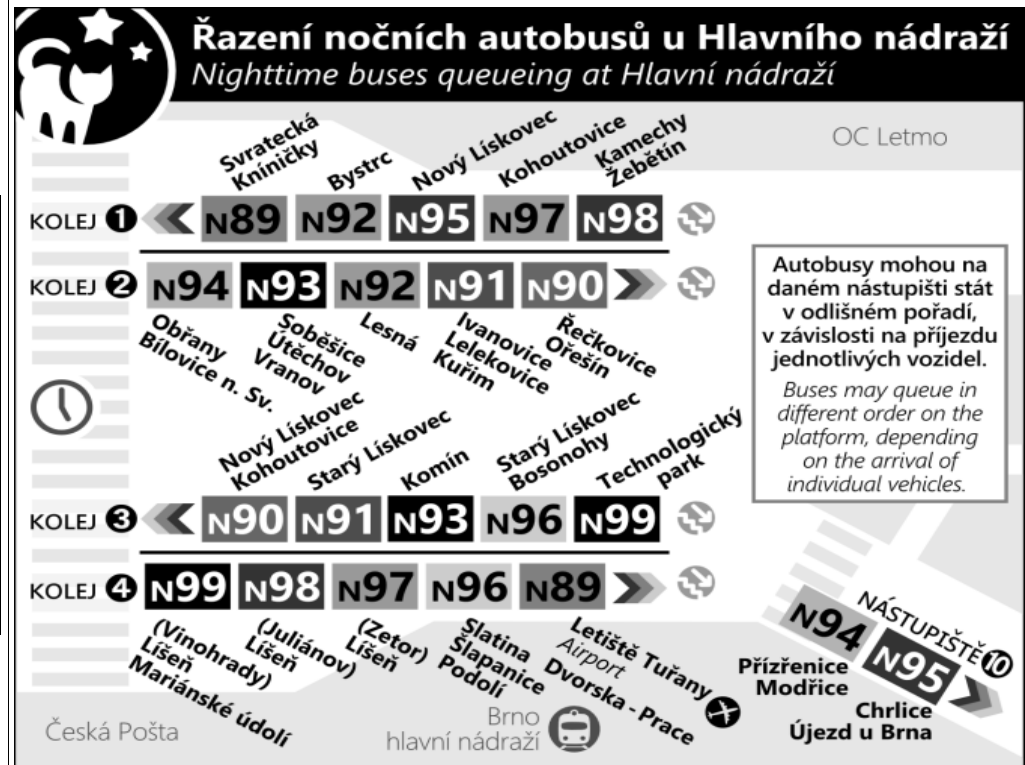

N94

Odjezdy ze zastávky **Náměstí Republiky**

směr **Bílovice nad Svitavou, žel. stanice**

NOČNÍ LINKA

1422/1

z : zastávka celodenně na znamení
 o : zastávka od 20 do 5 hodin na znamení
 w : zastávka v prac.dnech od 20 do 5 hodin, v sobotu a neděli celodenně na znamení
 & : bezbariérová zastávka

NOC PŘED PRACOVNÍM DNEM		NOC PŘED NEPRACOVNÍM	
NEPLATÍ V NOCI Z 30./31.12.2020		NEPLATÍ V NOCI Z 30./31.12.2020	
22		22	
23	070& 370&	23	070& 370&
0	07&	0	070&
1	070&	1	07&
2	070&	2	070&
3	070&	3	07&
4	07& 370&	4	07&
5	070&	5	07& 370&
6		6	07&
7		7	

V NOCI 24.12./25.12. JSOU NOČNÍ LINKY V PROVOZU JIŽ OD 17.00* HOD., OBDOBĚ 31.12./1.1. JIŽ OD 21.00* HOD., A TO V INTERVALU 20-30 MINUT DLE ZVLÁŠTNÍHO JÍZDNÍHO ŘÁDU.

* čas prvního spojení v uzlu Hlavní nádraží

O : jede jen do zastávky Obřany, sídliště
 & : Všechny spoje zajišťuje nízkopodlažní vozidlo.