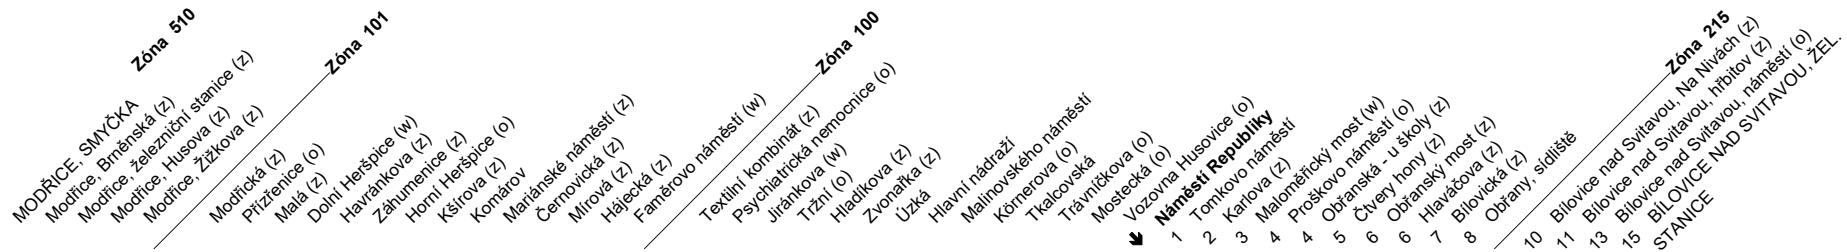

N94

Odjezdy ze zastávky **Náměstí Republiky**

směr **Bílovice nad Svitavou, žel. stanice**

NOČNÍ LINKA

1422/1

z : zastávka celodenně na znamení
 o : zastávka od 20 do 5 hodin na znamení
 w : zastávka v prac.dnech od 20 do 5 hodin, v sobotu a neděli celodenně na znamení
 & : bezbariérová zastávka

NOC PŘED PRACOVNÍM DNEM		NOC PŘED NEPRACOVNÍM	
NEPLATÍ V NOCI Z 30./31.12.2020		NEPLATÍ V NOCI Z 30./31.12.2020	
22		22	
23	070& 370&	23	070& 370&
0	07&	0	070&
1	070&	1	07&
2	070&	2	070&
3	070&	3	07&
4	07& 370&	4	07&
5	070&	5	07& 370&
6		6	07&
7		7	

V NOCI 24.12./25.12. JSOU NOČNÍ LINKY V PROVOZU JIŽ OD 17.00* HOD., OBDOBĚ 31.12./1.1. JIŽ OD 21.00* HOD., A TO V INTERVALU 20-30 MINUT DLE ZVLÁŠTNÍHO JÍZDNÍHO ŘÁDU.

* čas prvního spojení v uzlu Hlavní nádraží

O : jede jen do zastávky Obřany, sídliště
 & : Všechny spoje zajišťuje nízkopodlažní vozidlo.