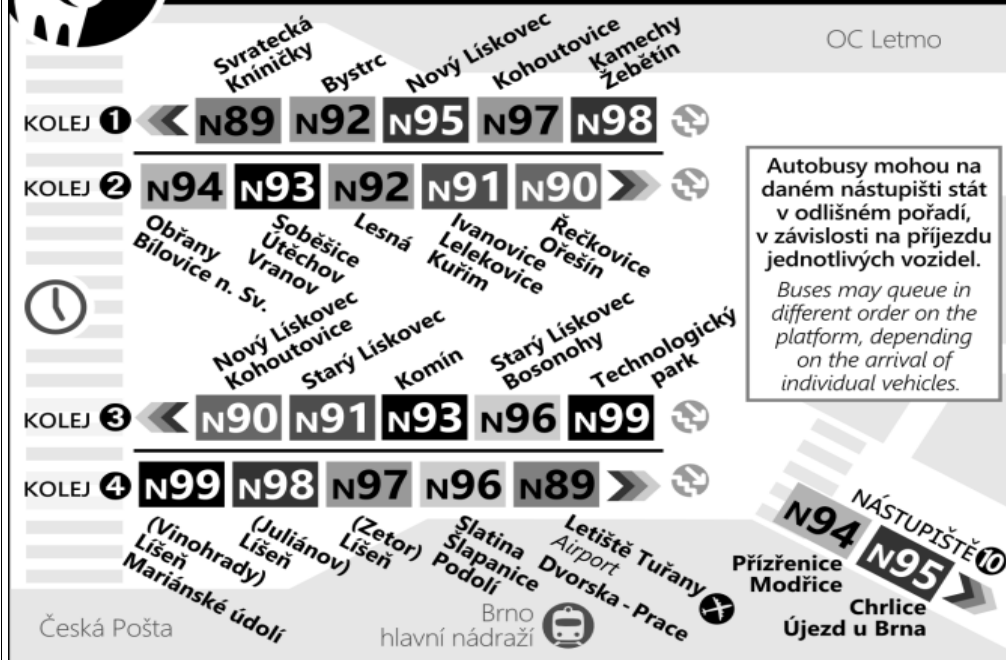

z : zastávka celodenně na znamení
o : zastávka od 20 do 5 hodin na znamení
w : zastávka v prac.dnech od 20 do 5 hodin, v sobotu a neděli celodenně na znamení
& : bezbariérová zastávka

NOC PŘED PRACOVNÍM DNEM

NEPLATÍ V NOCI Z 30./31.12.2020

22	410&
23	110& 41&
0	410&
1	410&
2	410&
3	41&
4	110& 37H& 410&
5	
6	
7	

NOC PŘED NEPRACOVNÍM DNEM

NEPLATÍ V NOCI Z 30./31.12.2020

22	410&
23	110& 410&
0	41&
1	410&
2	41&
3	41&
4	41&
5	110& 41&
6	
7	

V NOCI 24.12./25.12. JSOU NOČNÍ LINKY V PROVOZU JIŽ OD 17.00* HOD.,
OBDOBNĚ 31.12./1.1. JIŽ OD 21.00* HOD., A TO V INTERVALU 20-30 MINUT DLE
ZVLÁŠTNÍHO JÍZDNÍHO ŘÁDU.

* čas prvního spojení v uzlu Hlavní nádraží

Řazení nočních autobusů u Hlavního nádraží

Nighttime buses queuing at Hlavní nádraží

Autobusy mohou na daném nástupišti stát v odlišném pořadí, v závislosti na příjezdu jednotlivých vozidel.
Buses may queue in different order on the platform, depending on the arrival of individual vehicles.

O : jede jen do zastávky Obřany, sídliště
H : jede jen do zastávky Hlavní nádraží
& : Všechny spoje zajišťuje nízkopodlažní vozidlo.