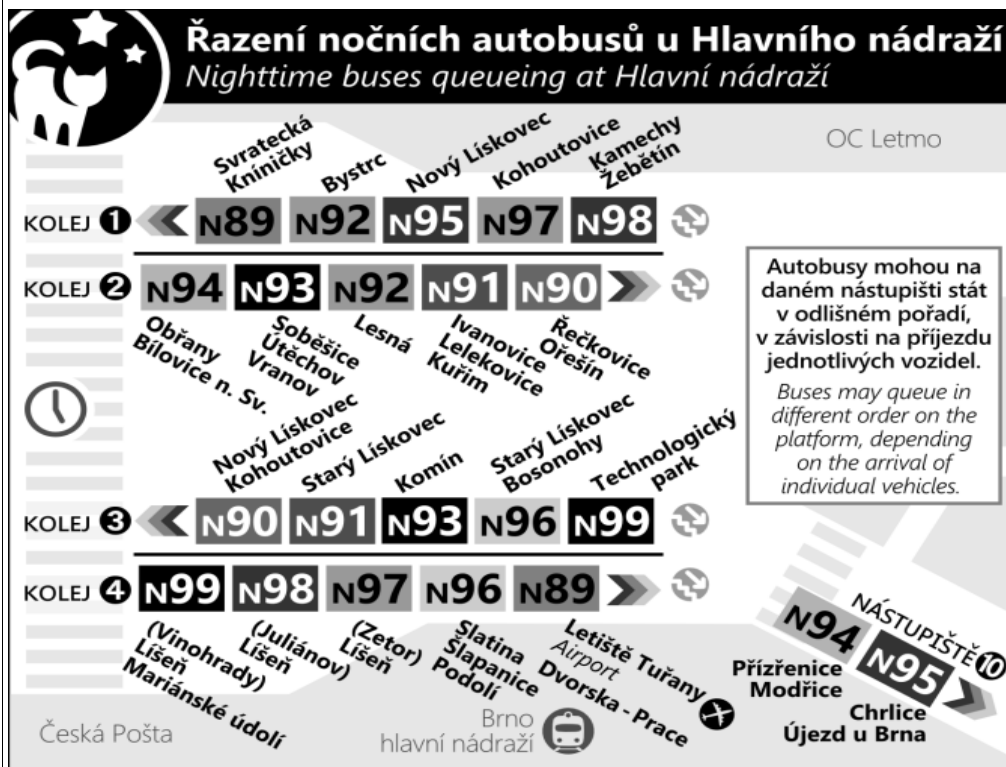

Zóna 101
Modřická (z)
Přízřenice (o)
Malá (z)
Dolní Heřpice (w)
Havránkova (z)
Zákumence (z)
Horní Heřpice (z)
Kšírova (z)
Komárov

Zóna 100
Textilní i kombinát (w)
Psychiatrická nemocnice (o)
Jiránkova (w)
Tržní (o)
Hladkova (z)
Zvonářka (z)
Úzká
Hlavní nádraží

Körnerova (o)
1 Malinovského náměstí
2 Tkalcovská
3 Trávníčková (o)
4 Mostecká (o)
5 Vozovna Husovice (o)
6 Náměstí Republiky
7 Tonkovo náměstí
8 Karlova (z)
9 Maloměřický most (w)
10 Proškovo náměstí (o)
11 Obránska - u školy (z)
11 Obránský most (z)
12 Hlavičková (z)
13 Bilovická (z)
15 Obrany, sídliště

Zóna 215
15 Bílovice nad Svitavou, Na Nivách (z)
16 Bílovice nad Svitavou, Přibolv (z)
18 Bílovice nad Svitavou, náměstí (o)
20 BÍLOVICE NAD SVITAVOU, ŽEL. STANICE

z : zastávka celodenně na znamení
o : zastávka od 20 do 5 hodin na znamení
w : zastávka v prac.dnech od 20 do 5 hodin, v sobotu a neděli celodenně na znamení
& : bezbariérová zastávka

NOC PŘED PRACOVNÍM DNEM		NOC PŘED NEPRACOVNÍM	
NEPLATÍ V NOCI Z 30./31.12.2020		NEPLATÍ V NOCI Z 30./31.12.2020	
22		22	
23	020& 320&	23	020& 320&
0	02&	0	020&
1	020&	1	02&
2	020&	2	020&
3	020&	3	02&
4	02& 320&	4	02&
5	020&	5	02& 320&
6		6	02&
7		7	

V NOCI 24.12./25.12. JSOU NOČNÍ LINKY V PROVOZU JIŽ OD 17.00* HOD.,
OBDOBNĚ 31.12./1.1. JIŽ OD 21.00* HOD., A TO V INTERVALU 20-30 MINUT DLE
ZVLÁŠTNÍHO JÍZDNÍHO ŘÁDU.

* čas prvního spojení v uzlu Hlavní nádraží

o : jede jen do zastávky Obřany, sídliště
& : Všechny spoje zajišťuje nízkopodlažní vozidlo.