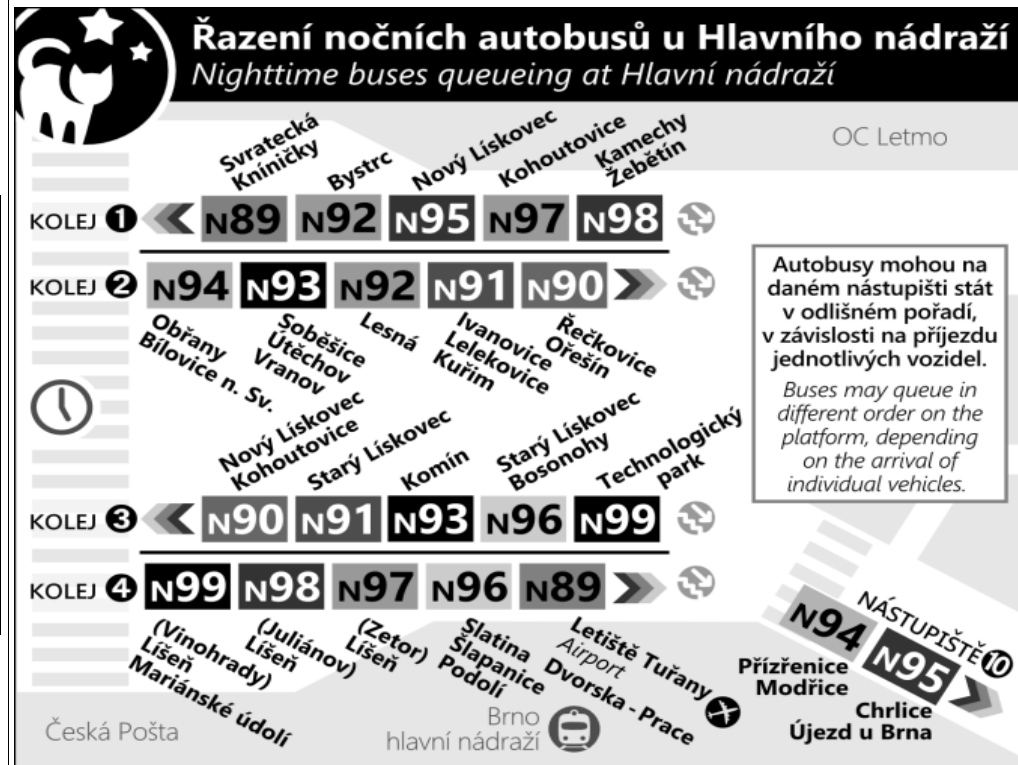

N94

Odjezdy ze zastávky **Karlova**

směr **Bílovice nad Svitavou, žel. stanice**

NOČNÍ LINKA

1231/1

- Zóna 510**
- MODŘICE, SMYČKA
 - Modřice, Brněnská (z)
 - Modřice, železniční stanice (z)
 - Modřice, Húsova (z)
 - Modřice, Žižkova (z)
- Zóna 101**
- Modřická (z)
 - Práznice (o)
 - Malá (z)
 - Dolní Heřpice (w)
 - Havránkova (z)
 - Zárumeňice (z)
 - Horní Heřpice (o)
 - Kšírova (z)
 - Konářov
 - Marjánské náměstí (z)
 - Cemovická (z)
 - Mírová (z)
 - Hájecká (z)
 - Faměrovo náměstí (w)
- Zóna 100**
- Textilní i kombinát (z)
 - Psychiatrická nemocnice (o)
 - Jiráskova (w)
 - Tržní (o)
 - Hladíková (z)
 - Zvonářka (z)
 - Úzká
 - Hlavní nádraží
 - Malinovo nádraží
 - Körnerova (o)
 - Tkalcovská
 - Trávníčková (o)
 - Mostecká (o)
 - Vozovna Husovice (o)
 - Náměstí Republiky
 - Tonkovo náměstí
 - Karlova (z)**
- Zóna 215**
- 1 Bilovice nad Svitavou, Nivách (z)
 - 2 Bilovice nad Svitavou, Přibov (z)
 - 3 Bilovice nad Svitavou, náměstí (o)
 - 4 Bilovice nad Svitavou, ŽEL. STANICE
 - 8 Obrany, sídliště
 - 9 Bilovice nad Svitavou, Na Nivách (z)
 - 11 Bilovice nad Svitavou, Přibov (z)
 - 13 Bilovice nad Svitavou, náměstí (o)

z : zastávka celodenně na znamení
 o : zastávka od 20 do 5 hodin na znamení
 w : zastávka v prac.dnech od 20 do 5 hodin, v sobotu a neděli celodenně na znamení
 & : bezbariérová zastávka

NOČNÍ LINKA NOC PŘED PRACOVNÍM DNEM

NEPLATÍ V NOCI Z 30./31.12.2020

22	
23	090& 390&
0	09&
1	090&
2	090&
3	090&
4	09& 390&
5	090&
6	
7	

NOČNÍ LINKA NOC PŘED NEPRACOVNÍM

NEPLATÍ V NOCI Z 30./31.12.2020

22	
23	090& 390&
0	090&
1	09&
2	090&
3	09&
4	09&
5	09& 390&
6	09&
7	

V NOCI 24.12./25.12. JSOU NOČNÍ LINKY V PROVOZU JIŽ OD 17.00* HOD.,
 OBDOBNĚ 31.12./1.1. JIŽ OD 21.00* HOD., A TO V INTERVALU 20-30 MINUT DLE
 ZVLÁŠTNÍHO JÍZDNÍHO ŘÁDU.

* čas prvního spojení v uzlu Hlavní nádraží