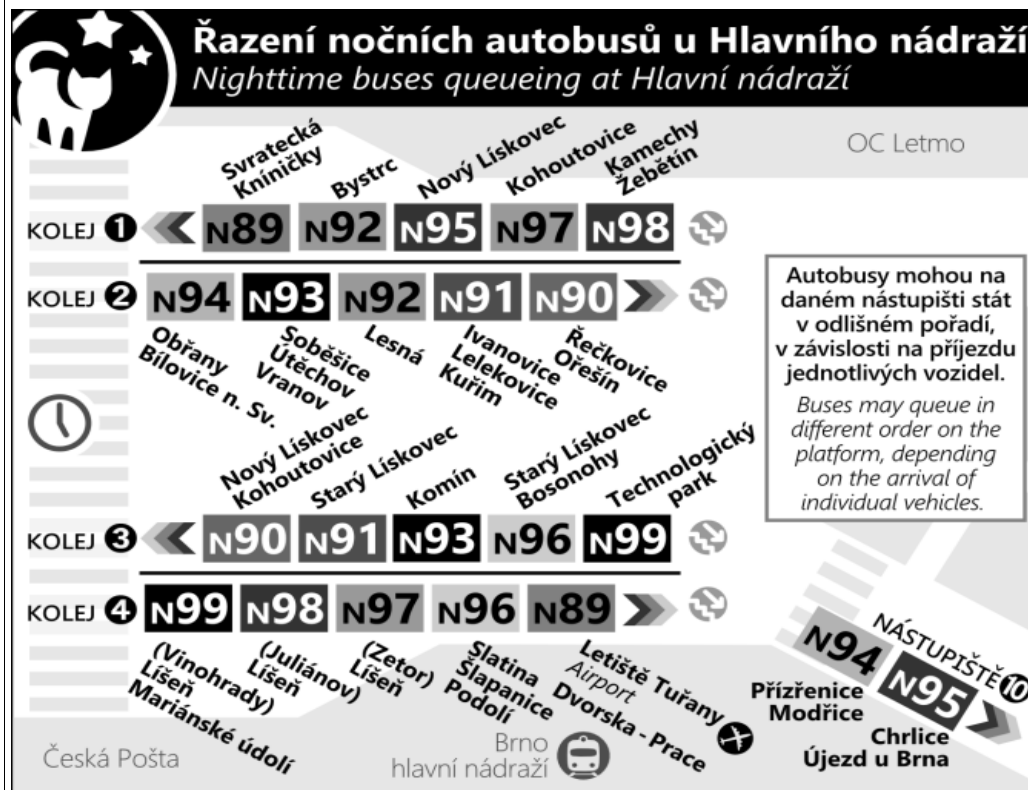

N94

Odjezdy ze zastávky **Bílovice nad Svitavou, náměstí**

směr **Bílovice nad Svitavou, žel. stanice**

NOČNÍ LINKA

12160/1

Zóna 510
 MODŘICE, SMYČKA
 Modřice, Brněnská (Z)
 Modřice, železniční stanice (Z)
 Modřice, Husova (Z)
 Modřice, Žizkova (Z)
Zóna 101
 Modřická (Z)
 Přízřenice (o)
 Malá (Z)
 Dolní Heřpice (w)
 Havránkova (w)
 Záhumenice (Z)
 Horní Heřpice (o)
 Kšírova (Z)
 Komárov
 Mariánské náměstí (Z)
 Černovická (Z)
 Milrová (Z)
 Hájecká (Z)
 Farnéřovo náměstí (Z)
Zóna 100
 Textilní kombinát (Z)
 Psychiatrická nemocnice (o)
 Jiránkova (w)
 Tržní (o)
 Hladivka (Z)
 Zvonohá (Z)
 Úžka
 Hlavní nádraží
 Malinovského náměstí
 Komerova (o)
 Tkalcovská
 Travníčková
 Mostecká (o)
 Vozovna Husovice (o)
 Náměstí Republiky
 Karlova (Z)
 Maloměřický most (w)
 Proškovovo náměstí (o)
 Obřanská - u školy (Z)
 Obřany/hony (Z)
 Hlaváčova (Z)
 Bílovičská (Z)
 Obřany, sídliště
Zóna 215
 Bílovice nad Svitavou, Na Nivách (Z)
 Bílovice nad Svitavou, Hřbitov (Z)
 2. **Bílovice nad Svitavou, náměstí (o)**
 STANICE BILOVICE NAD SVITAVOU, ŽEL.

Z : zastávka celodenně na znamení
 o : zastávka od 20 do 5 hodin na znamení
 w : zastávka v prac.dnech od 20 do 5 hodin, v sobotu a neděli celodenně na znamení
 & : bezbariérová zastávka

NOC PŘED PRACOVNÍM DNEM		NOC PŘED NEPRACOVNÍM DNEM	
NEPLATÍ V NOCI Z 30./31.12.2020		NEPLATÍ V NOCI Z 30./31.12.2020	
22		22	
23		23	
0	20&	0	
1		1	20&
2		2	
3		3	20&
4	20&	4	20&
5		5	20&
6		6	20&
7		7	

V NOCI 24.12./25.12. JSOU NOČNÍ LINKY V PROVOZU JIŽ OD 17.00* HOD.,
 OBDOBĚ 31.12./1.1. JIŽ OD 21.00* HOD., A TO V INTERVALU 20-30 MINUT DLE
 ZVLÁŠTNÍHO JÍZDNÍHO ŘÁDU.

* čas prvního spojení v uzlu Hlavní nádraží