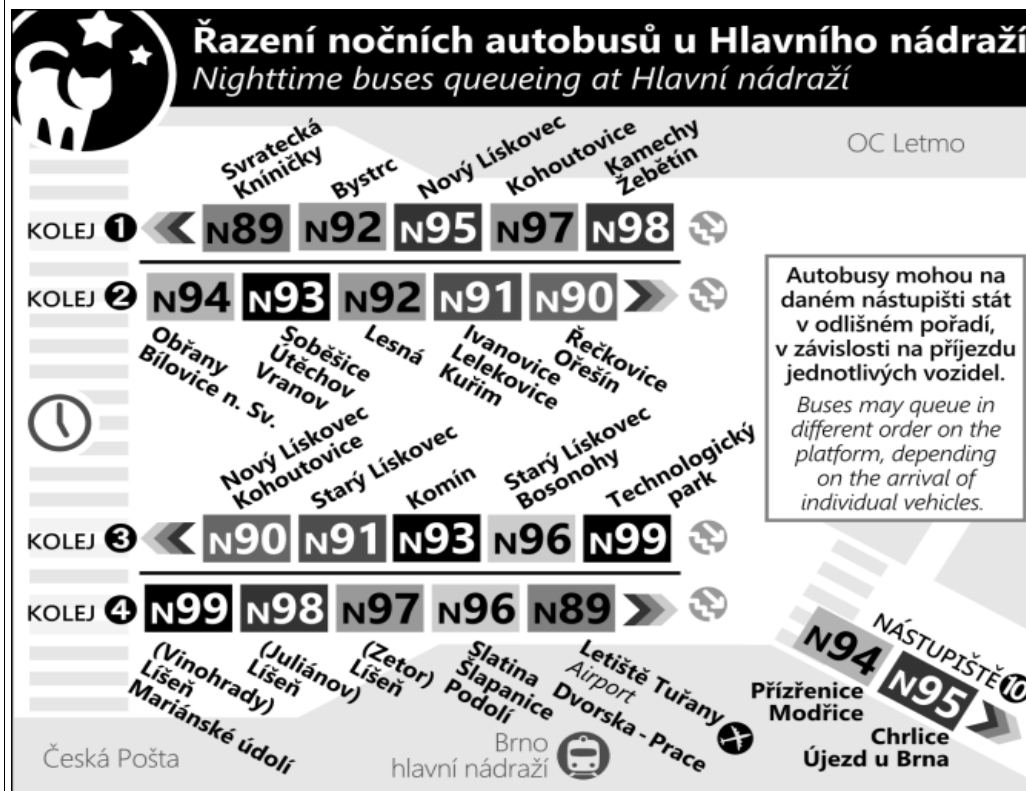

N94

Odjezdy ze zastávky **Bílovice nad Svitavou, hřbitov**

směr **Bílovice nad Svitavou, žel. stanice**

NOČNÍ LINKA

12154/1

Zóna 510
 MODŘICE, SMYČKA
 Modřice, Brněnská (Z)
 Modřice, železniční stanice (Z)
 Modřice, Husova (Z)
 Modřice, Žizkova (Z)
Zóna 101
 Modřická (Z)
 Přizřenice (o)
 Malá (Z)
 Dolní Heřpice (w)
 Havránkova (w)
 Záhumenice (Z)
 Horní Heřpice (o)
 Kširova (Z)
 Komárov
 Mariánské náměstí (Z)
 Černovická (Z)
 Milrová (Z)
 Hájecká (Z)
 Famětovo náměstí (Z)
Zóna 100
 Textilní kombinát (w)
 Psychiatrická nemocnice (o)
 Jiránkova (w)
 Tržní (o)
 Hladivka (Z)
 Zvonohářka (Z)
 Úžka
 Hlavní nádraží
 Malinovského náměstí
 Komerova (o)
 Tkalcovská
 Travníčková
 Mostecká (o)
 Vozovna Husovice (o)
 Náměstí Republiky
 Tonkovo náměstí
 Karlova (Z)
 Maloměřický most (w)
 Proškovovo náměstí (o)
 Obřanská - u školy (Z)
 Obřany / hony (Z)
 Hlaváčova (Z)
 Bílovičská (Z)
 Obřany, sídliště
Zóna 215
 Bílovice nad Svitavou, Na Nivách (Z)
 2 **Bílovice nad Svitavou, hřbitov (Z)**
 4 Bílovice nad Svitavou, náměstí (o)
 STANICE **BÍLOVICE NAD SVITAVOU, ŽEL.**

Z : zastávka celodenně na znamení
 o : zastávka od 20 do 5 hodin na znamení
 w : zastávka v prac.dnech od 20 do 5 hodin, v sobotu a neděli celodenně na znamení
 & : bezbariérová zastávka

NOC PŘED PRACOVNÍM DNEM

NEPLATÍ V NOCI Z 30./31.12.2020

| | |
|----|-----|
| 22 | |
| 23 | |
| 0 | 18& |
| 1 | |
| 2 | |
| 3 | |
| 4 | 18& |
| 5 | |
| 6 | |
| 7 | |

NOC PŘED NEPRACOVNÍM DNEM

NEPLATÍ V NOCI Z 30./31.12.2020

| | |
|----|-----|
| 22 | |
| 23 | |
| 0 | |
| 1 | 18& |
| 2 | |
| 3 | 18& |
| 4 | 18& |
| 5 | 18& |
| 6 | 18& |
| 7 | |

V NOCI 24.12./25.12. JSOU NOČNÍ LINKY V PROVOZU JIŽ OD 17.00* HOD.,
 OBDOBĚ 31.12./1.1. JIŽ OD 21.00* HOD., A TO V INTERVALU 20-30 MINUT DLE
 ZVLÁŠTNÍHO JÍZDNÍHO ŘÁDU.

* čas prvního spojení v uzlu Hlavní nádraží