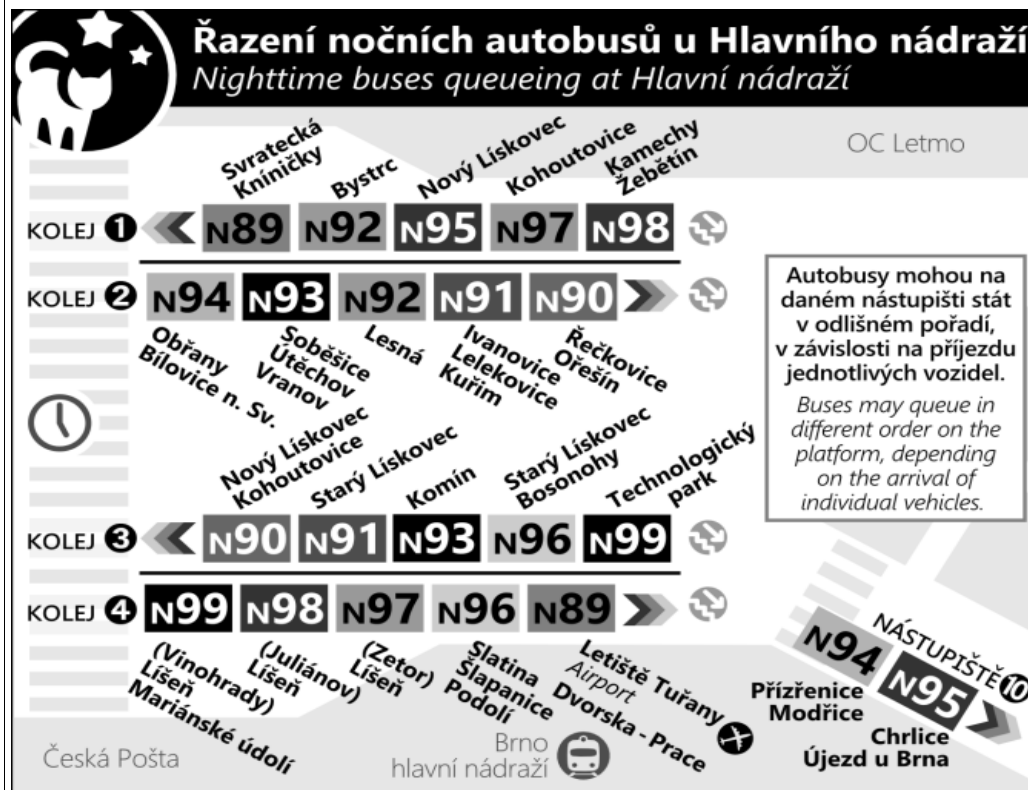

N94

Odjezdy ze zastávky **Bílovice nad Svitavou, Na Nivách**

směr **Bílovice nad Svitavou, žel. stanice**

NOČNÍ LINKA

12151/1

Zóna 510
 MODŘICE, SMYČKA
 Modřice, Brněnská (z)
 Modřice, železniční stanice (z)
 Modřice, Husova (z)
 Modřice, Žizkova (z)
 Modřická (z)
 Přízřenice (o)
 Malá (z)
 Dohni, Heřpice (w)
 Havránkova (w)
 Záhumenice (z)
 Horní Heřpice (o)
 Kšírova (z)
 Komárov
 Mariánské náměstí (z)
 Černovická (z)
 Milrová (z)
 Hájecká (z)
 Farněrovo náměstí (z)

Zóna 101
 Textilní kombinát (z)
 Psychiatrická nemocnice (o)
 Jiránkova (w)
 Tržní (o)
 Hábitkova (z)
 Zvonářka (z)
 Úzka
 Hlavní nádraží
 Malinovského náměstí
 Komerova (o)
 Tkalcovská
 Travníčková
 Mostecká (o)
 Vozovna Husovice (o)
 Náměstí Republiky
 Tonkovo náměstí
 Karlova (z)
 Maloměřický most (w)
 Proškovo náměstí (o)
 Obřanská - u školy (z)
 Obřany/hony (z)
 Hlaváčekův most (z)
 Hlaváčova (z)
 Bílovičská (z)
 Obřany, sídliště

Zóna 215
 1 **Bílovice nad Svitavou, Na Nivách** (z)
 3 Bílovice nad Svitavou, hřbitov (z)
 5 Bílovice nad Svitavou, náměstí (o)
 STANICE **BÍLOVICE NAD SVITAVOU, ŽEL.**

z : zastávka celodenně na znamení
 o : zastávka od 20 do 5 hodin na znamení
 w : zastávka v prac.dnech od 20 do 5 hodin, v sobotu a neděli celodenně na znamení
 & : bezbariérová zastávka

V NOCI 24.12./25.12. JSOU NOČNÍ LINKY V PROVOZU JIŽ OD 17.00* HOD.,
 OBDOBĚ 31.12./1.1. JIŽ OD 21.00* HOD., A TO V INTERVALU 20-30 MINUT DLE
 ZVLÁŠTNÍHO JÍZDNÍHO ŘÁDU.

* čas prvního spojení v uzlu Hlavní nádraží