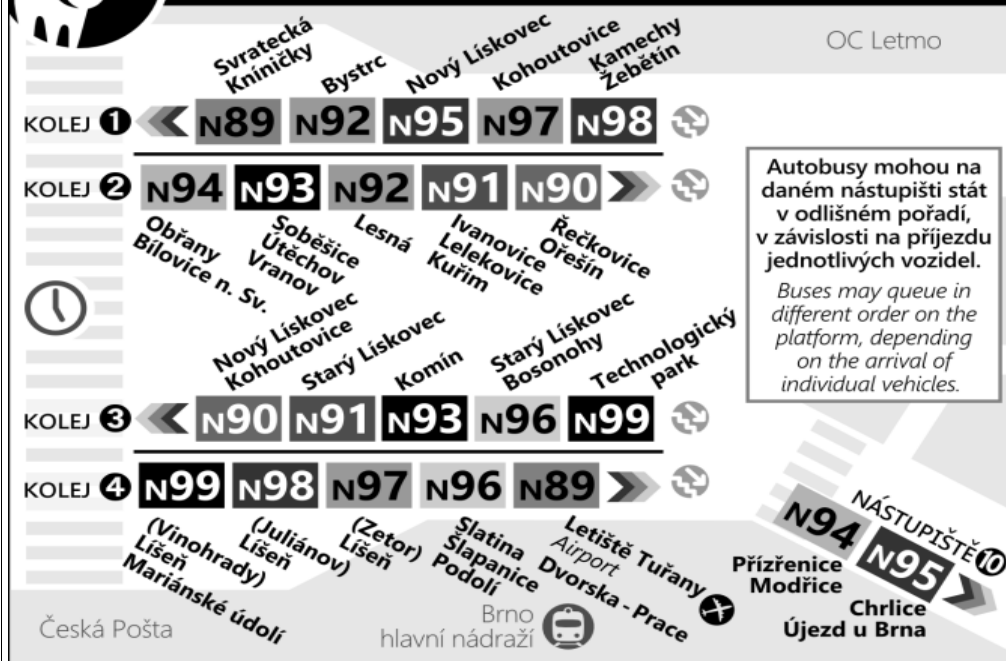

z : zastávka celodenně na znamení
o : zastávka od 20 do 5 hodin na znamení
w : zastávka v prac.dnech od 20 do 5 hodin, v sobotu a neděli celodenně na znamení
& : bezbariérová zastávka

NOC PŘED PRACOVNÍM DNEM

NEPLATÍ V NOCI Z 30./31.12.2020

22	400&
23	100& 40&
0	400&
1	400&
2	400&
3	40&
4	100& 36H& 400&
5	
6	
7	

NOC PŘED NEPRACOVNÍM DNEM

NEPLATÍ V NOCI Z 30./31.12.2020

22	400&
23	100& 400&
0	40&
1	400&
2	40&
3	40&
4	40&
5	100& 40&
6	
7	

V NOCI 24.12./25.12. JSOU NOČNÍ LINKY V PROVOZU JIŽ OD 17.00* HOD.,
OBDOBNĚ 31.12./1.1. JIŽ OD 21.00* HOD., A TO V INTERVALU 20-30 MINUT DLE
ZVLÁŠTNÍHO JÍZDNÍHO ŘÁDU.

* čas prvního spojení v uzlu Hlavní nádraží

Řazení nočních autobusů u Hlavního nádraží

Nighttime buses queuing at Hlavní nádraží

Autobusy mohou na daném nástupišti stát v odlišném pořadí, v závislosti na příjezdu jednotlivých vozidel.
Buses may queue in different order on the platform, depending on the arrival of individual vehicles.

O : jede jen do zastávky Obřany, sídliště
H : jede jen do zastávky Hlavní nádraží
& : Všechny spoje zajišťuje nízkopodlažní vozidlo.