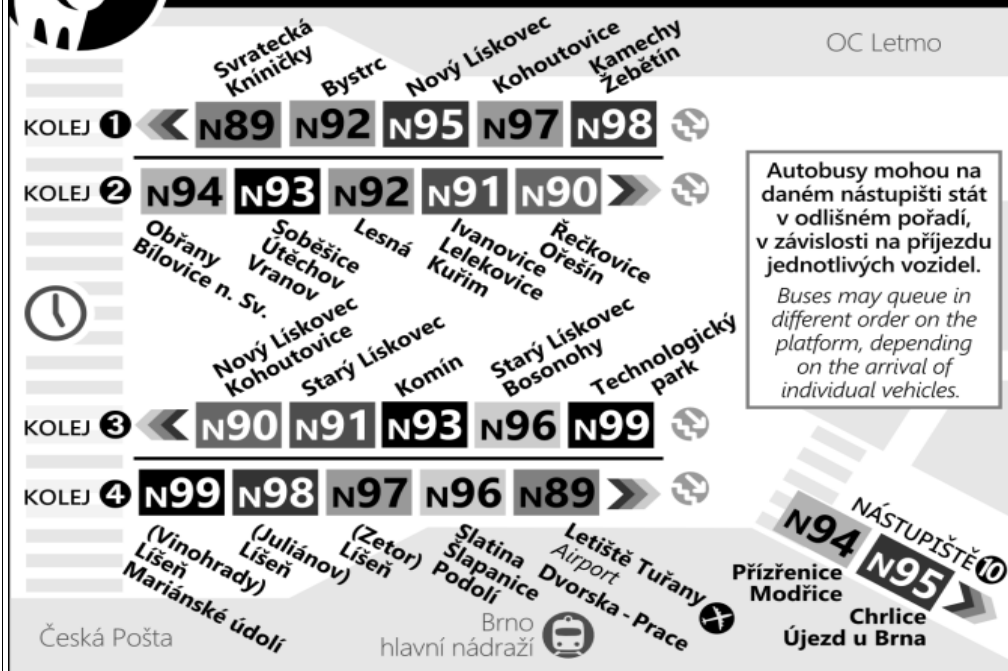

Hlavní nádraží

1 Malinovského náměstí (o)
2 Körnerova (o)
3 Tkalcovská
4 Trávníčková (o)
5 Mostecká (o)
6 Vozovna Husovice (o)
7 Náměstí Republiky
8 Tonkovo náměstí
9 Karlova (z)
10 Maloměřický most (w)
11 Proškovského most (w)
12 Obránska - u školy (z)
13 Čtvery hony (z)
14 Obránský most (z)
15 Hlatábova (z)
16 Bilovická (z)
17 Obrany, sídliště
18 Bílovice nad Svitavou, Na Nivách (z)
19 Bílovice nad Svitavou, Přibitov (z)
20 Bílovice nad Svitavou, náměstí (o)
22 **BÍLOVICE NAD SVITAVOU, ŽEL. STANICE**

z : zastávka celodenně na znamení
o : zastávka od 20 do 5 hodin na znamení
w : zastávka v prac.dnech od 20 do 5 hodin, v sobotu a neděli celodenně na znamení
& : bezbariérová zastávka

NOČNÍ LINKA NOC PŘED PRACOVNÍM DNEM

NEPLATÍ V NOCI Z 30./31.12.2020

22	
23	000& 300&
0	00&
1	000&
2	000&
3	000&
4	00& 300&
5	000&
6	
7	

NOČNÍ LINKA NOC PŘED NEPRACOVNÍM

NEPLATÍ V NOCI Z 30./31.12.2020

22	
23	000& 300&
0	000&
1	00&
2	000&
3	00&
4	00&
5	00& 300&
6	00&
7	

V NOCI 24.12./25.12. JSOU NOČNÍ LINKY V PROVOZU JIŽ OD 17.00* HOD.,
OBDOBNĚ 31.12./1.1. JIŽ OD 21.00* HOD., A TO V INTERVALU 20-30 MINUT DLE
ZVLÁŠTNÍHO JÍZDNÍHO ŘÁDU.

* čas prvního spojení v uzlu Hlavní nádraží

Řazení nočních autobusů u Hlavního nádraží

Nighttime buses queueing at Hlavní nádraží

Autobusy mohou na daném nástupišti stát v odlišném pořadí, v závislosti na příjezdu jednotlivých vozidel.
Buses may queue in different order on the platform, depending on the arrival of individual vehicles.

O : jede jen do zastávky Obřany, sídliště
& : Všechny spoje zajišťuje nízkopodlažní vozidlo.