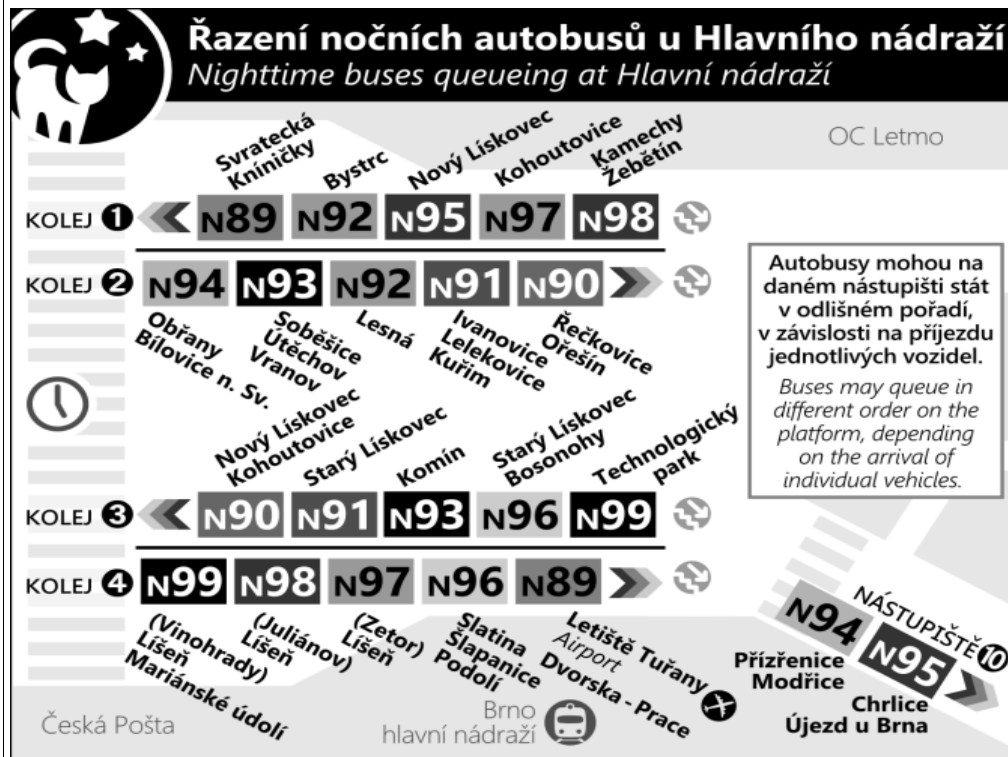

## Odjezdy ze zastávky **Hladíkova**

směr **Bílovice nad Svitavou, žel. stanice**

# NOČNÍ LINKA

1144/2

- Zóna 510**
- MODŘICE, SMYČKA
  - Mořčice, Biměnská (z)
  - Mořčice, železniční stanice (z)
  - Mořčice, Husova (z)
  - Mořčice, Žižkova (z)
- Zóna 101**
- Mořčická (z)
  - Práznovice (o)
  - Malá (z)
  - Dolní Heršpice (w)
  - Havrančíkova (z)
  - Záhumenice (z)
  - Horní Heršpice (z)
  - Kširova (z)
  - Komárov
  - Mariánské náměstí (z)
  - Cernovická (z)
  - Mitova (z)
  - Hájčocká (z)
  - Fametrovo náměstí (w)
- Zóna 100**
- Textilní kombinát (z)
  - Psychiatrická nemocnice (o)
  - Jiráskova (w)
  - Tržní (o)
  - ▼ **Hladíkova (z)**
  - 1 Zvonářka (z)
  - 2 Úzka
  - 5 Hlavní nádraží
  - 6 Malinovského náměstí
  - 7 Kórnerova (o)
  - 8 Tkalcovská
  - 9 Trávníčková (o)
  - 10 Mostecká (o)
  - 11 Vozovna Husovice (o)
  - 12 Náměstí Republiky
  - 13 Tomkovo náměstí
  - 14 Karlova (z)
  - 15 Maloměřický most (w)
  - 16 Proškovo náměstí (o)
  - 17 Obřanská - u školy (z)
  - 18 Čtyry hony (z)
  - 19 Obřanský most (z)
  - 20 Hlaváčova (z)
  - 21 Bílovecká (z)
  - 22 Obřany, sídliště
  - 23 Bílovice nad Svitavou, Na Nivách (z)
  - 25 Bílovice nad Svitavou, nřítok (z)
  - 27 Bílovice nad Svitavou, náměstí (o)
  - STANICE BILOVICE NAD SVITAVOU, ŽEL.

z : zastávka celodenně na znamení  
 o : zastávka od 20 do 5 hodin na znamení  
 w : zastávka v prac.dnech od 20 do 5 hodin, v sobotu a neděli celodenně na znamení  
 & : bezbariérová zastávka

NOC PŘED PRACOVNÍM DNEM		NOC PŘED NEPRACOVNÍM DNEM	
NEPLATÍ V NOCI Z 30./31.12.2020		NEPLATÍ V NOCI Z 30./31.12.2020	
22	510&	22	510&
23	210& 51&	23	210& 510&
0	510&	0	51&
1	510&	1	510&
2	510&	2	51&
3	51&	3	51&
4	210& 47H& 510&	4	51&
5		5	210& 51&
6		6	
7		7	

V NOCI 24.12./25.12. JSOU NOČNÍ LINKY V PROVOZU JIŽ OD 17.00\* HOD.,  
 OBDOBNĚ 31.12./1.1. JIŽ OD 21.00\* HOD., A TO V INTERVALU 20-30 MINUT DLE  
 ZVLÁŠTNÍHO JÍZDNÍHO ŘÁDU.

\* čas prvního spojení v uzlu Hlavní nádraží