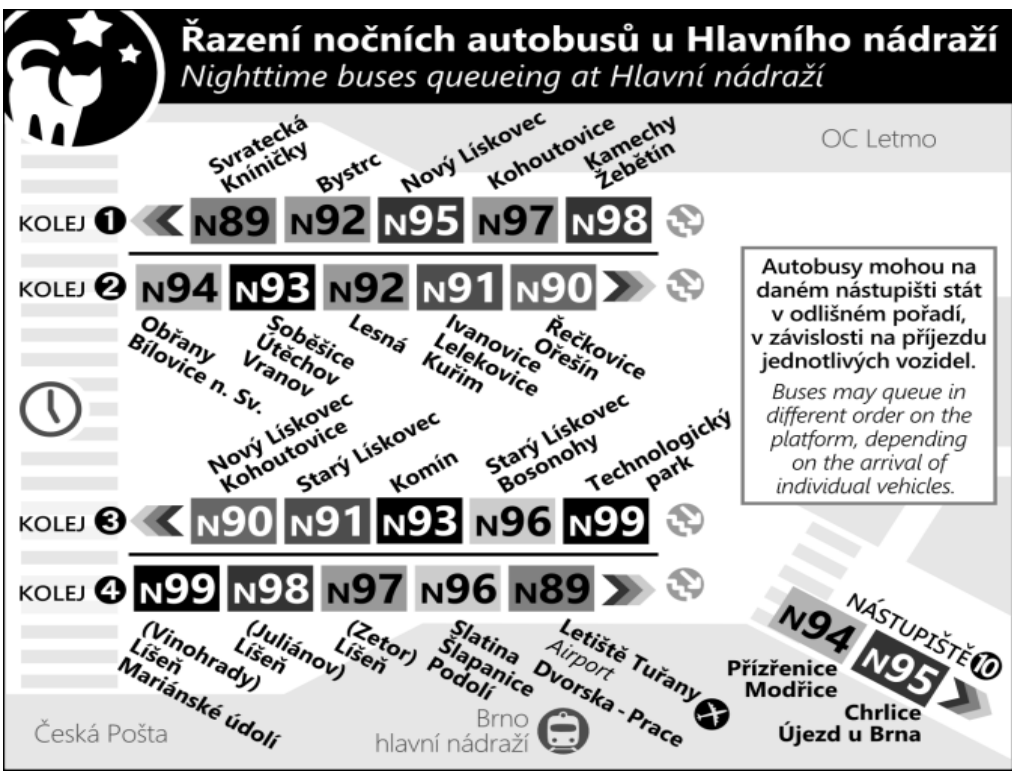

N94

Odjezdy ze zastávky **Hlaváčova**

směr **Bílovice nad Svitavou, žel. stanice**

NOČNÍ LINKA

1142/1

Zóna 510

MODŘICE, SMYČKA
 Modřice, Brněnská (z)
 Modřice, železniční stanice (z)
 Modřice, Húsova (z)
 Modřice, Žitkova (z)

Zóna 100

Textilní i kombinát (w)
 Psychiatrická nemocnice (o)
 Jiránkova (z)
 Tržní (o)
 Hladíková (z)
 Zvonářka (z)
 Úzká
 Hlavní nádraží
 Malinovostrž
 Komerova (o)
 Tkálbovská
 Trávníčková (o)
 Mostecká (o)
 Vozovna Husovice (o)
 Náměstí Republiky
 Tonkovo náměstí
 Karlova (z)
 Malomejšický most (w)
 Obránský most (z)
 Čtvery hony (z)
 Obránský most (z)
Hlaváčova (z)

Zóna 215

1 Bílovice nad Svitavou, Na Nivách (z)
 2 Bílovice nad Svitavou, Přibov (z)
 4 **BÍLOVICE NAD SVITAVOU, ŽEL. STANICE**
 5 Bílovice nad Svitavou, sídliště
 7 Bílovice nad Svitavou, Přibov (z)
 9 Bílovice nad Svitavou, náměstí (o)

NOC PŘED NEPRACOVNÍM	
NEPLATÍ V NOCI Z 30./31.12.2020	
22	
23	130& 430&
0	130&
1	13&
2	130&
3	13&
4	13&
5	13& 430&
6	13&
7	

V NOCI 24.12./25.12. JSOU NOČNÍ LINKY V PROVOZU JIŽ OD 17.00* HOD.,
 OBDOBĚ 31.12./1.1. JIŽ OD 21.00* HOD., A TO V INTERVALU 20-30 MINUT DLE
 ZVLÁŠTNÍHO JÍZDNÍHO ŘÁDU.
 * čas prvního spojení v uzlu Hlavní nádraží