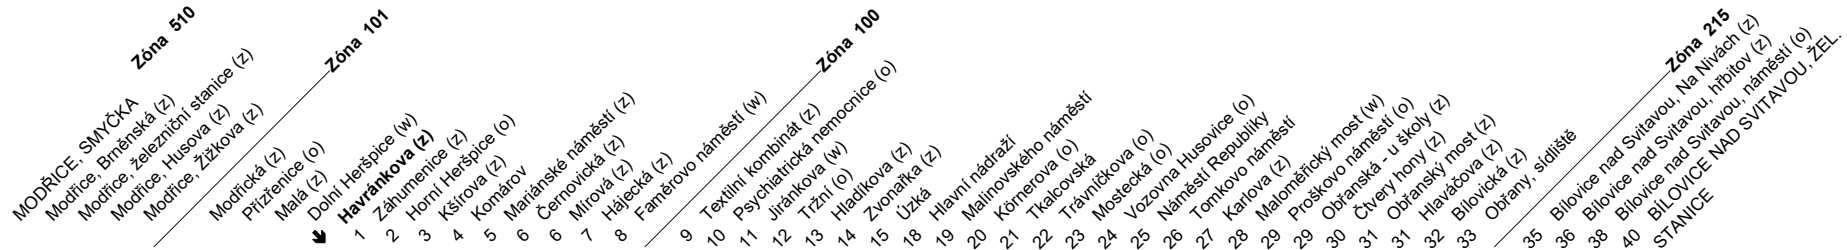

N94

Odjezdy ze zastávky **Havránkova**

směr **Bílovice nad Svitavou, žel. stanice**

NOČNÍ LINKA

1136/2

Z : zastávka celodenně na znamení
 O : zastávka od 20 do 5 hodin na znamení
 W : zastávka v prac.dnech od 20 do 5 hodin, v sobotu a neděli celodenně na znamení
 & : bezbariérová zastávka

| NOC PŘED PRACOVNÍM DNEM | | NOC PŘED NEPRACOVNÍM | |
|---------------------------------|-----------|---------------------------------|-----------|
| NEPLATÍ V NOCI Z 30./31.12.2020 | | NEPLATÍ V NOCI Z 30./31.12.2020 | |
| 22 | 380& | 22 | 380& |
| 23 | 080& 38& | 23 | 080& 380& |
| 0 | 380& | 0 | 38& |
| 1 | 380& | 1 | 380& |
| 2 | 380& | 2 | 38& |
| 3 | 38& | 3 | 38& |
| 4 | 080& 380& | 4 | 38& |
| 5 | | 5 | 080& 38& |
| 6 | | 6 | |
| 7 | | 7 | |

V NOCI 24.12./25.12. JSOU NOČNÍ LINKY V PROVOZU JIŽ OD 17.00* HOD., OBDOBNĚ 31.12./1.1. JIŽ OD 21.00* HOD., A TO V INTERVALU 20-30 MINUT DLE ZVLÁŠTNÍHO JÍZDNÍHO ŘÁDU.
 * čas prvního spojení v uzlu Hlavní nádraží