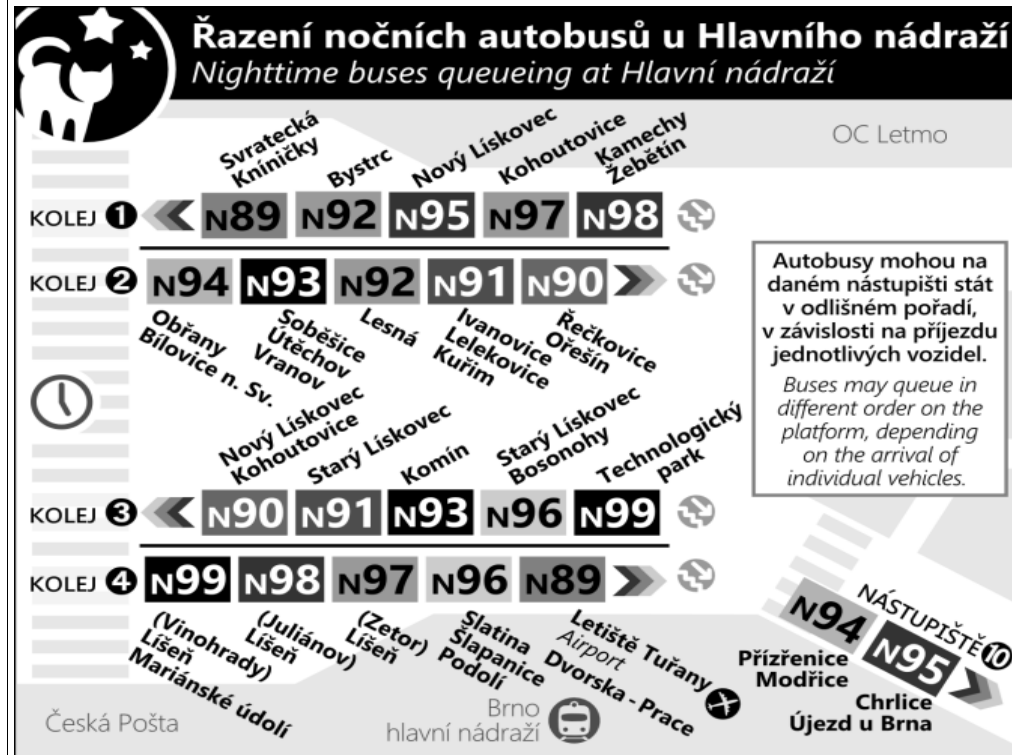

## Odjezdy ze zastávky **Hájecká**

směr **Bílovice nad Svitavou, žel. stanice**

# NOČNÍ LINKA

1127/3

- Zbna 510
- MODŘICE, SMYČKA (Z)  
 Mořčice, Biměnská (Z)  
 Mořčice, železniční stanice (Z)  
 Mořčice, Husova (Z)  
 Mořčice, Žižkova (Z)
- Zbna 101
- Mořčická (Z)  
 Přizřenice (O)  
 Malá (Z)  
 Dolní Heršpice (W)  
 Havránkova (Z)  
 Záhumenice (Z)  
 Horní Heršpice (Z)  
 Kšírova (Z)  
 Komárov (Z)  
 Mariánské náměstí (Z)  
 Cernovická (Z)  
 Mítová (Z)  
 ↓ **Hájecká (Z)**  
 1 Farnětrovo náměstí (Z)  
 2 Textilní kombinát (Z)  
 3 Psychiatrická nemocnice (O)  
 4 Jiránkova (W)  
 5 Tržní (O)  
 6 Hladítkova (Z)  
 7 Zvonářka (Z)  
 8 Úzka (Z)  
 11 Hlavní nádraží  
 12 Malinovského náměstí  
 13 Kórnerova (O)  
 14 Tkalcovská  
 15 Trávníčková (O)  
 16 Mostecká (O)  
 17 Vozovna Husovice (O)  
 18 Náměstí Republiky  
 19 Tomkovo náměstí  
 20 Karlova (Z)  
 21 Maloměřický most (W)  
 22 Proškovovo náměstí (O)  
 23 Obřanská - u školy (Z)  
 24 Čtyry hony (Z)  
 24 Obřanský most (Z)  
 25 Hlaváčova (Z)  
 26 Bílovecká (Z)  
 28 Obřany, sídliště  
 29 Bílovice nad Svitavou, Na Nivách (Z)  
 31 Bílovice nad Svitavou, nřítok (Z)  
 33 BíLOVICE NAD SVITAVOU, náměstí (O)  
 STANICE

Z : zastávka celodenně na znamení  
 O : zastávka od 20 do 5 hodin na znamení  
 W : zastávka v prac.dnech od 20 do 5 hodin, v sobotu a neděli celodenně na znamení  
 & : bezbariérová zastávka

NOC PŘED PRACOVNÍM DNEM		NOC PŘED NEPRACOVNÍM DNEM	
NEPLATÍ V NOCI Z 30./31.12.2020		NEPLATÍ V NOCI Z 30./31.12.2020	
22	450&	22	450&
23	150& 45&	23	150& 450&
0	450&	0	45&
1	450&	1	450&
2	450&	2	45&
3	45&	3	45&
4	150& 41H& 450&	4	45&
5		5	150& 45&
6		6	
7		7	

V NOCI 24.12./25.12. JSOU NOČNÍ LINKY V PROVOZU JIŽ OD 17.00\* HOD.,  
 OBDOBNĚ 31.12./1.1. JIŽ OD 21.00\* HOD., A TO V INTERVALU 20-30 MINUT DLE  
 ZVLÁŠTNÍHO JÍZDNÍHO ŘÁDU.

\* čas prvního spojení v uzlu Hlavní nádraží