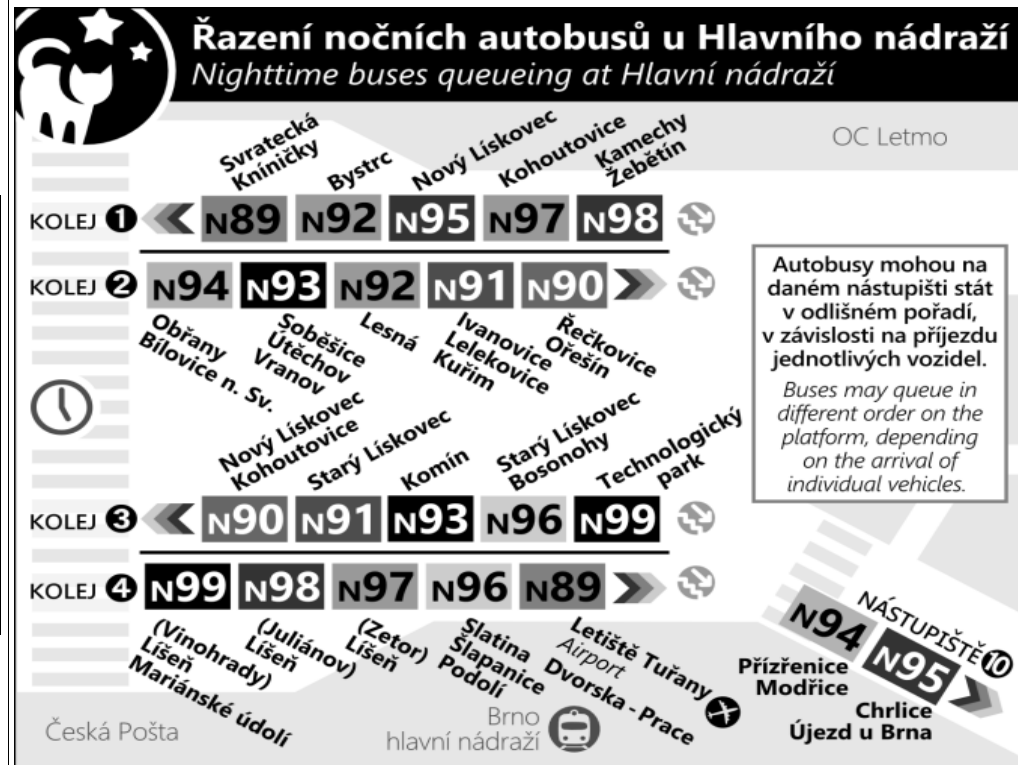

N94

Odjezdy ze zastávky Dolní Heršpice

směr **Bílovice nad Svitavou, žel. stanice**

NOČNÍ LINKA

1092/2

- Zóna 510**
- MODŘICE, SMYČKA
 - Modřice, Brněnská (Z)
 - Modřice, železniční stanice (Z)
 - Modřice, Húsova (Z)
 - Modřice, Žižkova (Z)
- Zóna 101**
- Modřická (Z)
 - Práznice (O)
 - Malá (Z)
- Dolní Heršpice (W)**
- 1 Havránkova (Z)
 - 2 Zárumenice (Z)
 - 3 Horní Heršpice (Z)
 - 4 Kšírova (Z)
 - 5 Komárov
 - 6 Mariánské náměstí (Z)
 - 7 Cernovická (Z)
 - 8 Mírová (Z)
 - 9 Hájecká (Z)
 - 10 Faměrovo náměstí (Z)
- Zóna 100**
- 11 Textilní kombinát (W)
 - 12 Psychiatrická nemocnice (O)
 - 13 Jiráskova (W)
 - 14 Tržní (O)
 - 15 Hladíková (Z)
 - 16 Zvonářka (Z)
 - 19 Úzká
 - 20 Hlavní nádraží
 - 21 Malinovského náměstí
 - 22 Kómerova (O)
 - 23 Tkalcovská
 - 24 Trávníčková
 - 25 Mostecká (O)
 - 26 Vozovna Husovice (O)
 - 27 Náměstí Republiky
 - 28 Tonkovo náměstí
 - 29 Karlova (Z)
 - 30 Maloměřický most (Z)
 - 31 Proškovský most (W)
 - 32 Obránská - u školy (O)
 - 32 Obránský most (Z)
 - 33 Hlavičova (Z)
 - 34 Bílovičská (Z)
 - 36 Obrany, sídliště
 - 37 Bílovice nad Svitavou, Na Nivách (Z)
 - 39 Bílovice nad Svitavou, Přibov (Z)
 - 41 Bílovice nad Svitavou, náměstí (O)
 - STANICE BÍLOVIC NAD SVITAVOU, ŽEL.

Z : zastávka celodenně na znamení
 O : zastávka od 20 do 5 hodin na znamení
 W : zastávka v prac.dnech od 20 do 5 hodin, v sobotu a neděli celodenně na znamení
 & : bezbariérová zastávka

NOC PŘED PRACOVNÍM DNEM		NOC PŘED NEPRACOVNÍM	
NEPLATÍ V NOCI Z 30./31.12.2020		NEPLATÍ V NOCI Z 30./31.12.2020	
22	370&	22	370&
23	070& 37&	23	070& 370&
0	370&	0	37&
1	370&	1	370&
2	370&	2	37&
3	37&	3	37&
4	070& 370&	4	37&
5		5	070& 37&
6		6	
7		7	

V NOCI 24.12./25.12. JSOU NOČNÍ LINKY V PROVOZU JIŽ OD 17.00* HOD.,
 OBDOBNĚ 31.12./1.1. JIŽ OD 21.00* HOD., A TO V INTERVALU 20-30 MINUT DLE
 ZVLÁŠTNÍHO JÍZDNÍHO ŘÁDU.

* čas prvního spojení v uzlu Hlavní nádraží

O : jede jen do zastávky Obřany, sídliště
 & : Všechny spoje zajišťuje nízkopodlažní vozidlo.