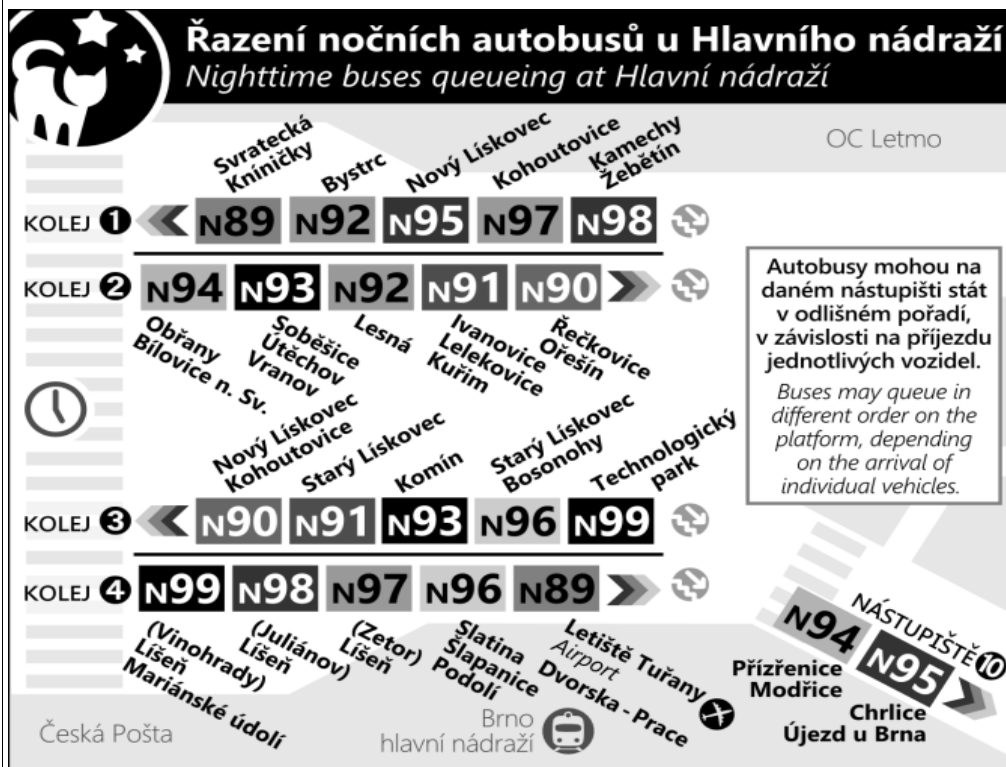

z : zastávka celodenně na znamení
 o : zastávka od 20 do 5 hodin na znamení
 w : zastávka v prac.dnech od 20 do 5 hodin, v sobotu a neděli celodenně na znamení
 & : bezbariérová zastávka

NOČNÍ LINKA PŘED PRACOVNÍM DNEM

NEPLATÍ V NOCI Z 30./31.12.2020

22	
23	120& 420&
0	12&
1	120&
2	120&
3	120&
4	12& 420&
5	120&
6	
7	

NOČNÍ LINKA PŘED NEPRACOVNÍM DNEM

NEPLATÍ V NOCI Z 30./31.12.2020

22	
23	120& 420&
0	120&
1	12&
2	120&
3	12&
4	12&
5	12& 420&
6	12&
7	

V NOCI 24.12./25.12. JSOU NOČNÍ LINKY V PROVOZU JIŽ OD 17.00* HOD.,
 OBDOBNĚ 31.12./1.1. JIŽ OD 21.00* HOD., A TO V INTERVALU 20-30 MINUT DLE
 ZVLÁŠTNÍHO JÍZDNÍHO ŘÁDU.

* čas prvního spojení v uzlu Hlavní nádraží