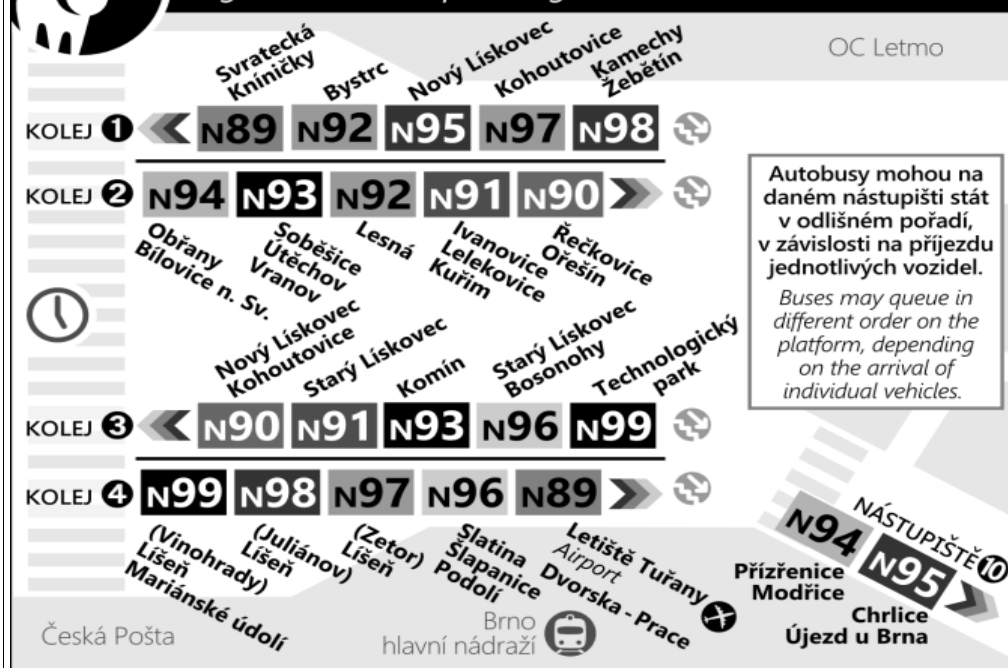

Z : zastávka celodenně na znamení
o : zastávka od 20 do 5 hodin na znamení
w : zastávka v prac.dnech od 20 do 5 hodin, v sobotu a neděli celodenně na znamení
& : bezbariérová zastávka

NOC PŘED PRACOVNÍM DNEM		NOC PŘED NEPRACOVNÍM DNEM	
NEPLATÍ V NOCI Z 30./31.12.2020		NEPLATÍ V NOCI Z 30./31.12.2020	
22	440&	22	440&
23	140& 44&	23	140& 440&
0	440&	0	44&
1	440&	1	440&
2	440&	2	44&
3	44&	3	44&
4	140& 40H& 440&	4	44&
5		5	140& 44&
6		6	
7		7	

V NOCI 24.12./25.12. JSOU NOČNÍ LINKY V PROVOZU JIŽ OD 17.00* HOD.,
OBDOBNĚ 31.12./1.1. JIŽ OD 21.00* HOD., A TO V INTERVALU 20-30 MINUT DLE
ZVLÁŠTNÍHO JÍZDNÍHO ŘÁDU.

* čas prvního spojení v uzlu Hlavní nádraží

Řazení nočních autobusů u Hlavního nádraží

Nighttime buses queuing at Hlavní nádraží

Autobusy mohou na daném nástupišti stát v odlišném pořadí, v závislosti na příjezdu jednotlivých vozidel.
Buses may queue in different order on the platform, depending on the arrival of individual vehicles.

O : jede jen do zastávky Obřany, sídliště
H : jede jen do zastávky Hlavní nádraží
& : Všechny spoje zajišťuje nízkopodlažní vozidlo.