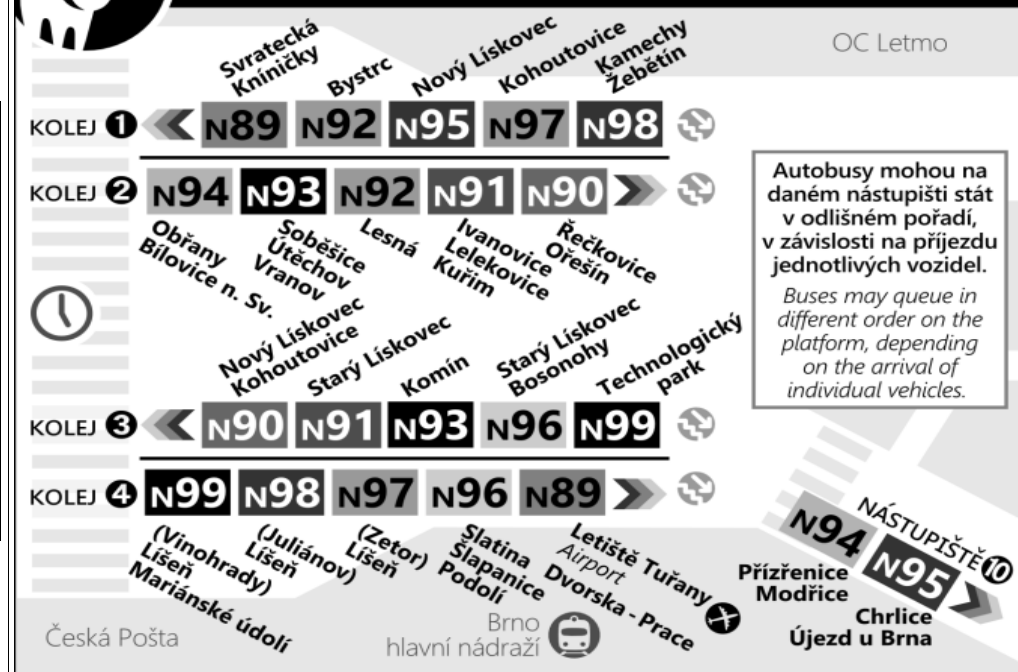

Zóna 100

Textilní i kombinát (W)
Psychiatrická nemocnice (O)
Jiráskova (W)
Tržní (O)
Hladíková (Z)
Zvonářka (Z)
Úzká
Hlavní nádraží
Malinovoždí
Komerova (O)
Tkalčova
Trávníčková
Mostecká (O)
Vozovna Husovice (O)
Náměstí Republiky
Tonkovo náměstí
Karlova (Z)
Malomeřický most (W)
Proškovský most (W)
Obránská - u školy (Z)
Ctveny hony (Z)
Obránský most (Z)
Hlázobova (Z)
↓ **Bílovická (Z)**

Zóna 215

3 Bílovice nad Svitavou, Na Nivách (Z)
4 Bílovice nad Svitavou, Přibov (Z)
6 Bílovice nad Svitavou, náměstí (O)
8 **BÍLOVICE NAD SVITAVOU, ŽEL. STANICE**

Z : zastávka celodenně na znamení
O : zastávka od 20 do 5 hodin na znamení
W : zastávka v prac.dnech od 20 do 5 hodin, v sobotu a neděli celodenně na znamení
& : bezbariérová zastávka

NOČNÍ PŘED PRACOVNÍM DNEM

NEPLATÍ V NOCI Z 30./31.12.2020

22	
23	140& 440&
0	14&
1	140&
2	140&
3	140&
4	14& 440&
5	140&
6	
7	

NOČNÍ PŘED NEPRACOVNÍM

NEPLATÍ V NOCI Z 30./31.12.2020

22	
23	140& 440&
0	140&
1	14&
2	140&
3	14&
4	14&
5	14& 440&
6	14&
7	

V NOCI 24.12./25.12. JSOU NOČNÍ LINKY V PROVOZU JIŽ OD 17.00* HOD.,
OBDOBNĚ 31.12./1.1. JIŽ OD 21.00* HOD., A TO V INTERVALU 20-30 MINUT DLE
ZVLÁŠTNÍHO JÍZDNÍHO ŘÁDU.

* čas prvního spojení v uzlu Hlavní nádraží

Řazení nočních autobusů u Hlavního nádraží

Nighttime buses queuing at Hlavní nádraží

Autobusy mohou na daném nástupišti stát v odlišném pořadí, v závislosti na příjezdu jednotlivých vozidel.
Buses may queue in different order on the platform, depending on the arrival of individual vehicles.

O : jede jen do zastávky Obřany, sídliště
& : Všechny spoje zajišťuje nízkopodlažní vozidlo.