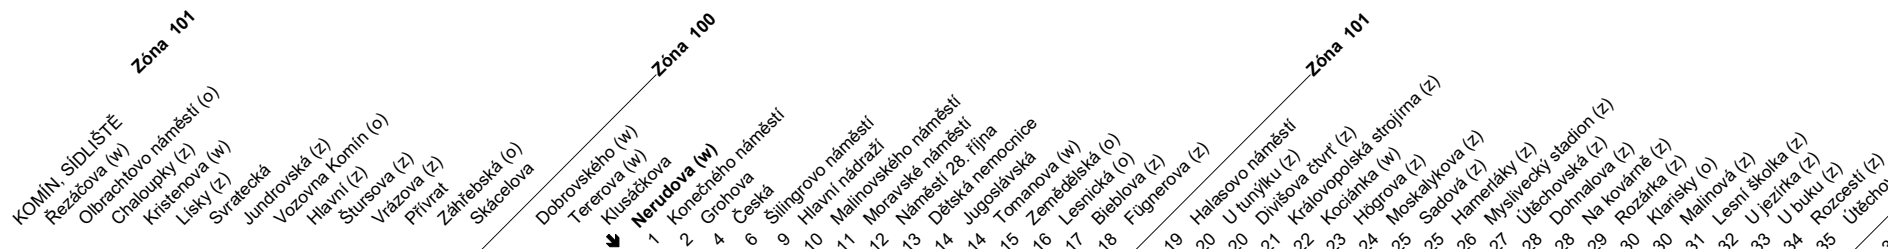

N93Odjezdy ze zastávky **Nerudova**
směr **Vranov, smyčka****NOČNÍ LINKA**

1431/2

w : zastávka v prac.dnech od 20 do 5 hodin, v sobotu a neděli celodenně na znamení
 o : zastávka od 20 do 5 hodin na znamení
 z : zastávka celodenně na znamení
 & : bezbariérová zastávka