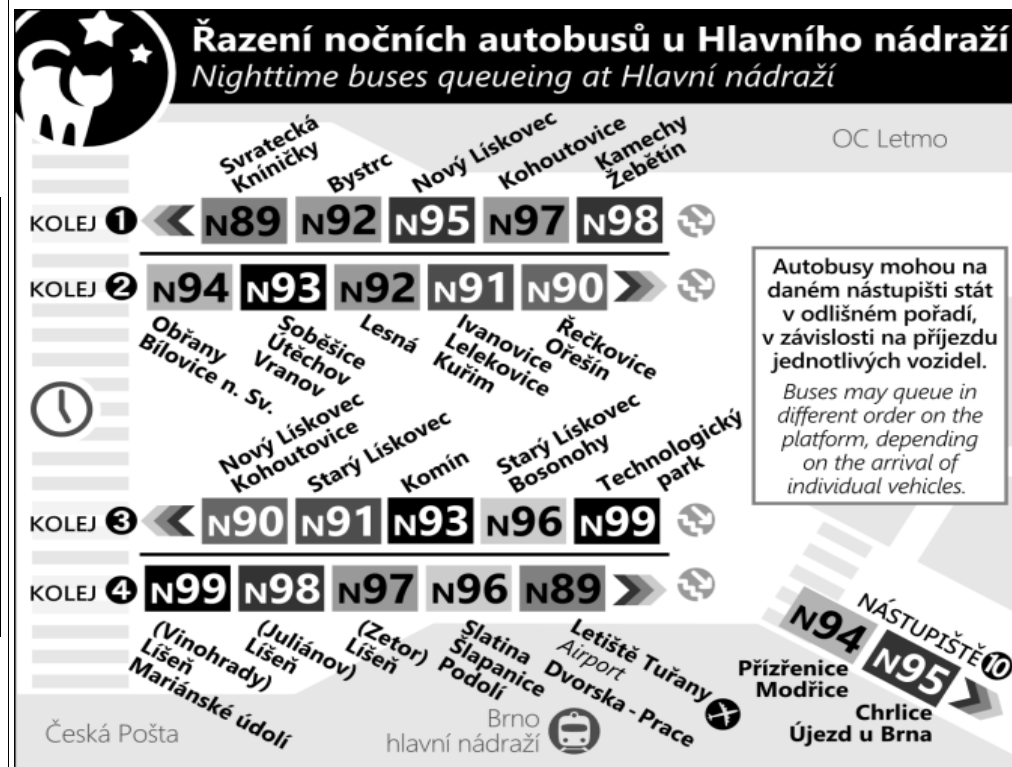

N93Odjezdy ze zastávky **Nerudova**
směr **Vranov, smyčka****NOČNÍ LINKA**

1431/2

w : zastávka v prac.dnech od 20 do 5 hodin, v sobotu a neděli celodenně na znamení
 o : zastávka od 20 do 5 hodin na znamení
 z : zastávka celodenně na znamení
 & : bezbariérová zastávka

NOC PŘED PRACOVNÍM DNEM		NOC PŘED NEPRACOVNÍM	
NEPLATÍ V NOCI 30.12./31.12.		PLATÍ TAKÉ V NOCI 30.12./31.12.	
22	47	22	47
23	17K 47U	23	17K 47U
0	47U	0	47
1	47U	1	47
2	47U	2	47U
3	47U	3	47
4	17 47	4	47
5		5	17U 47
6		6	
7		7	

V NOCI 24.12./25.12. JSOU NOČNÍ LINKY V PROVOZU JIŽ OD 17.00* HOD.,
 OBDOBNĚ 31.12./1.1. JIŽ OD 21.00* HOD., A TO V INTERVALU 20-30 MINUT DLE
 ZVLÁŠTNÍHO JÍZDNÍHO ŘÁDU.

* čas prvního spojení v uzlu Hlavní nádraží

U : jede jen do zastávky **Útěchov** & : Všechny spoje zajišťuje nízkopodlažní vozidlo.
 K : jede jen do zastávky **Klaričky**