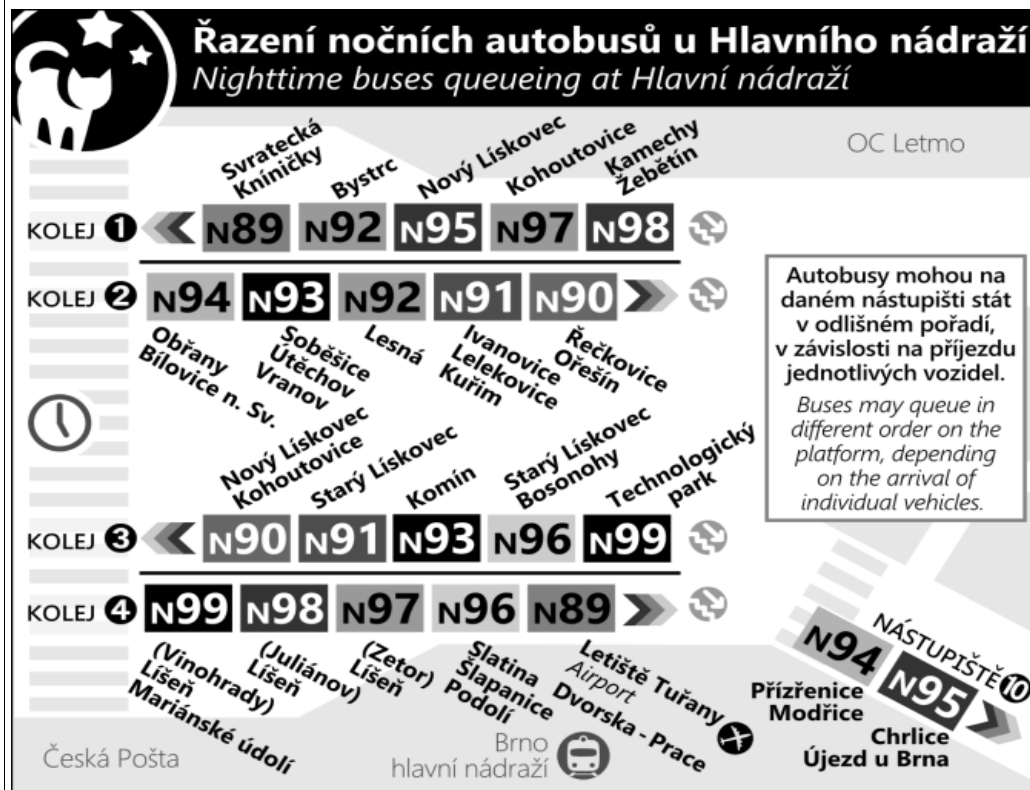

N93 &Odjezdy ze zastávky **Nerudova**
směr **Komín, sídliště****NOČNÍ LINKA**

1431/1

z : zastávka celodenně na znamení
 o : zastávka od 20 do 5 hodin na znamení
 w : zastávka v prac.dnech od 20 do 5 hodin, v sobotu a neděli celodenně na znamení
 & : bezbariérová zastávka

NOC PŘED PRACOVNÍM DNEM		NOC PŘED NEPRACOVNÍM DNEM	
NEPLATÍ V NOCI 30.12./31.12.		PLATÍ TAKÉ V NOCI 30.12./31.12.	
22		22	
23	05 35	23	05 35
0	05	0	05
1	05	1	05
2	05	2	05
3	05	3	05
4	05 35	4	05
5	05	5	05 35
6		6	05
7		7	

V NOCI 24.12./25.12. JSOU NOČNÍ LINKY V PROVOZU JIŽ OD 17.00* HOD.,
 OBDOBĚ 31.12./1.1. JIŽ OD 21.00* HOD., A TO V INTERVALU 20-30 MINUT DLE
 ZVLÁŠTNÍHO JÍZDNÍHO ŘÁDU.

* čas prvního spojení v uzlu Hlavní nádraží