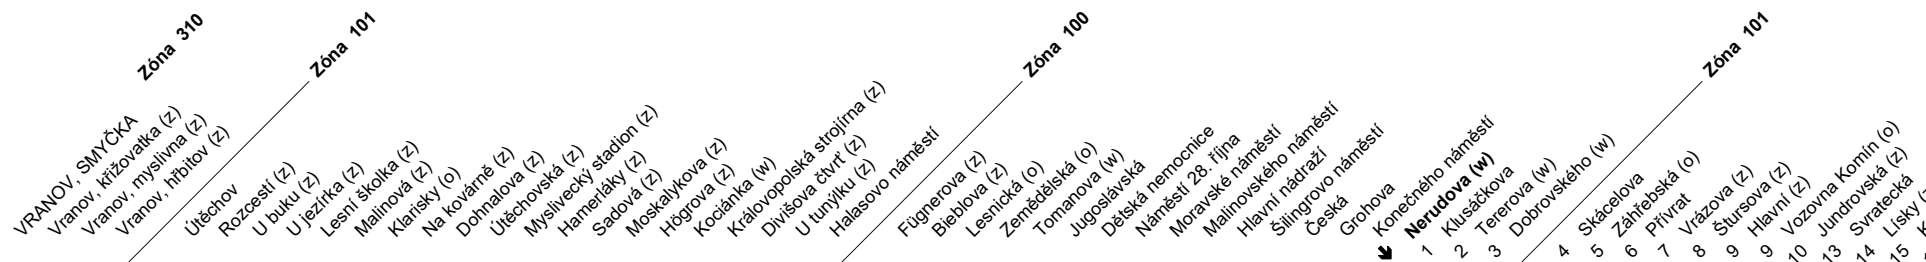

N93 &Odjezdy ze zastávky **Nerudova**
směr **Komín, sídliště****NOČNÍ LINKA**

1431/1

z : zastávka celodenně na znamení
 o : zastávka od 20 do 5 hodin na znamení
 w : zastávka v prac.dnech od 20 do 5 hodin, v sobotu a neděli celodenně na znamení
 & : bezbariérová zastávka

V NOCI 24.12./25.12. JSOU NOČNÍ LINKY V PROVOZU JIŽ OD 17.00* HOD.,
 OBDOBĚ 31.12./1.1. JIŽ OD 21.00* HOD., A TO V INTERVALU 20-30 MINUT DLE
 ZVLÁŠTNÍHO JÍZDNÍHO ŘÁDU.

* čas prvního spojení v uzlu Hlavní nádraží