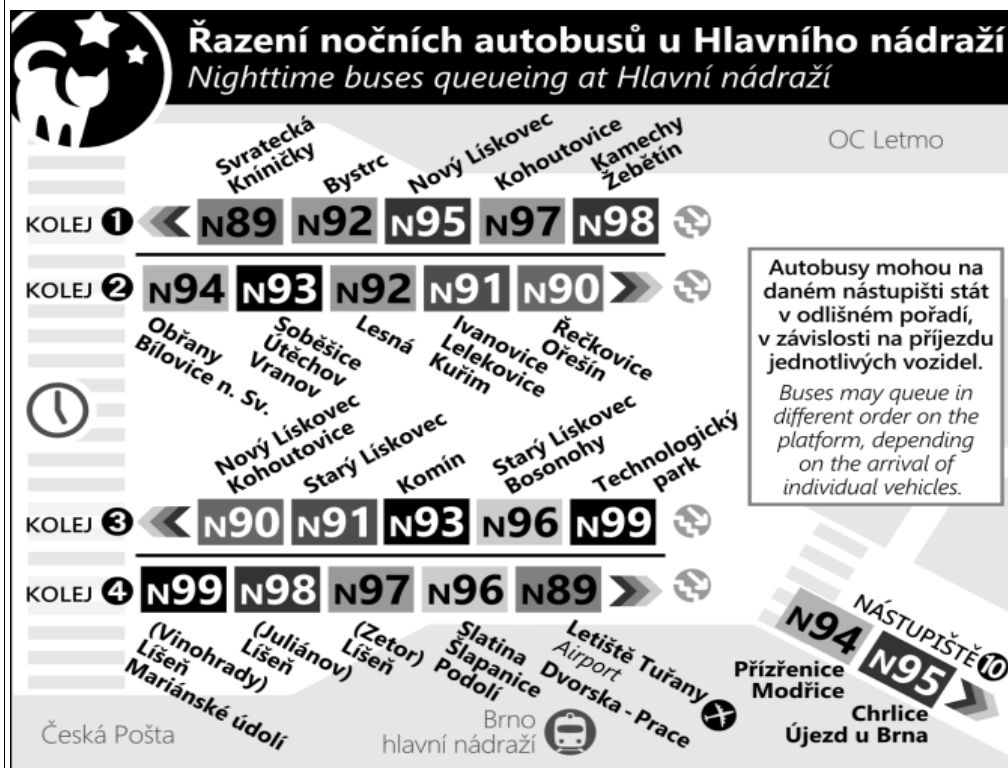

N93Odjezdy ze zastávky **Jundrovská**
směr **Vranov, smyčka****NOČNÍ LINKA**

1215/2

w : zastávka v prac.dnech od 20 do 5 hodin, v sobotu a neděli celodenně na znamení
 o : zastávka od 20 do 5 hodin na znamení
 z : zastávka celodenně na znamení
 & : bezbariérová zastávka

NOC PŘED PRACOVNÍM DNEM

NEPLATÍ V NOCI 30.12./31.12.

22	37
23	07K 37U
0	37U
1	37U
2	37U
3	37U
4	07 37
5	
6	
7	

NOC PŘED NEPRACOVNÍM

PLATÍ TAKÉ V NOCI 30.12./31.12.

22	37
23	07K 37U
0	37
1	37
2	37U
3	37
4	37
5	07U 37
6	
7	

V NOCI 24.12./25.12. JSOU NOČNÍ LINKY V PROVOZU JIŽ OD 17.00* HOD.,
 OBDOBNĚ 31.12./1.1. JIŽ OD 21.00* HOD., A TO V INTERVALU 20-30 MINUT DLE
 ZVLÁŠTNÍHO JÍZDNÍHO ŘÁDU.

* čas prvního spojení v uzlu Hlavní nádraží

U : jede jen do zastávky **Útěchov** & : Všechny spoje zajišťuje nízkopodlažní vozidlo.
 K : jede jen do zastávky **Klaričky**