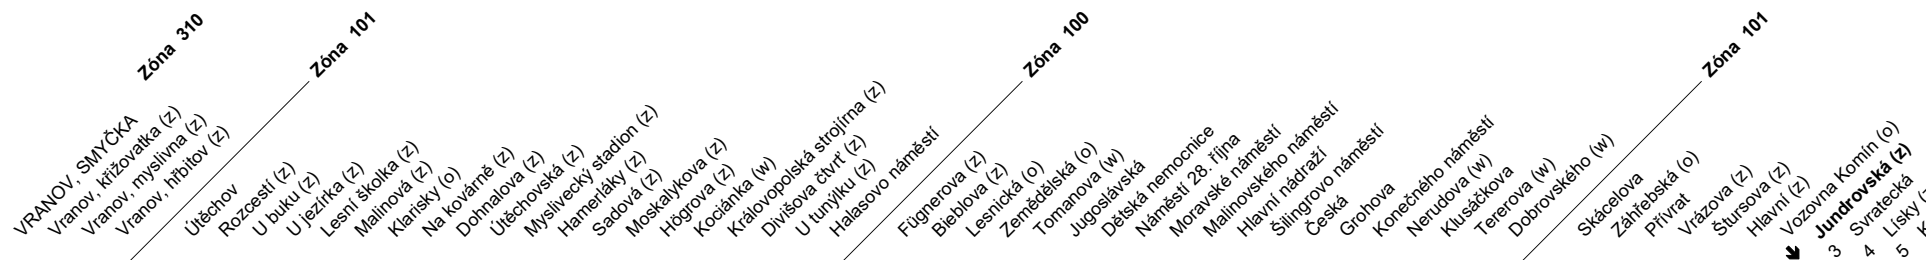

N93 &Odjezdy ze zastávky **Jundrovská**směr **Komín, sídliště****NOČNÍ LINKA**

1215/1

z : zastávka celodenně na znamení
 o : zastávka od 20 do 5 hodin na znamení
 w : zastávka v prac.dnech od 20 do 5 hodin, v sobotu a neděli celodenně na znamení
 & : bezbariérová zastávka

V NOCI 24.12./25.12. JSOU NOČNÍ LINKY V PROVOZU JIŽ OD 17.00* HOD.,
 OBDOBNĚ 31.12./1.1. JIŽ OD 21.00* HOD., A TO V INTERVALU 20-30 MINUT DLE
 ZVLÁŠTNÍHO JÍZDNÍHO ŘÁDU.

* čas prvního spojení v uzlu Hlavní nádraží