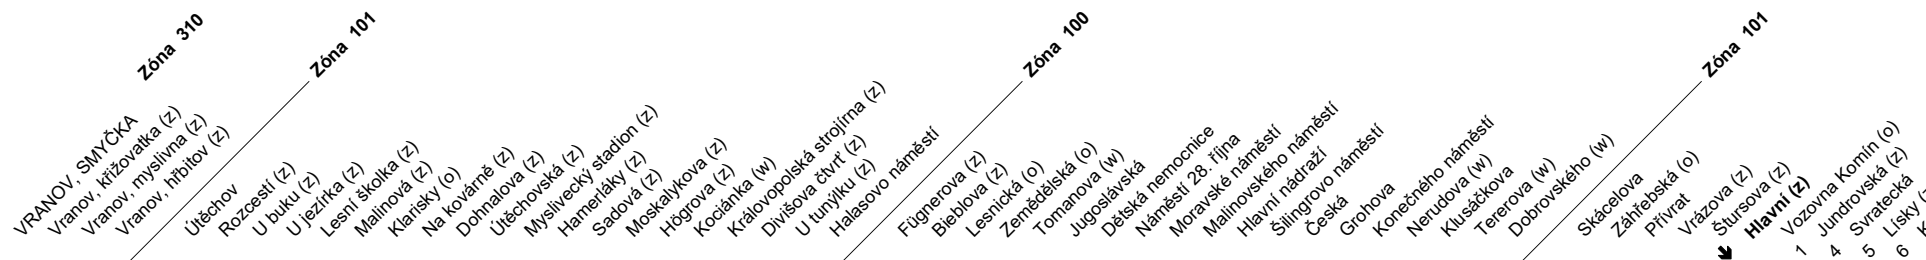

N93 &Odjezdy ze zastávky **Hlavní**směr **Komín, sídliště****NOČNÍ LINKA**

1143/1

z : zastávka celodenně na znamení
 o : zastávka od 20 do 5 hodin na znamení
 w : zastávka v prac.dnech od 20 do 5 hodin, v sobotu a neděli celodenně na znamení
 & : bezbariérová zastávka

V NOCI 24.12./25.12. JSOU NOČNÍ LINKY V PROVOZU JIŽ OD 17.00* HOD.,
 OBDOBĚ 31.12./1.1. JIŽ OD 21.00* HOD., A TO V INTERVALU 20-30 MINUT DLE
 ZVLÁŠTNÍHO JÍZDNÍHO ŘÁDU.

* čas prvního spojení v uzlu Hlavní nádraží