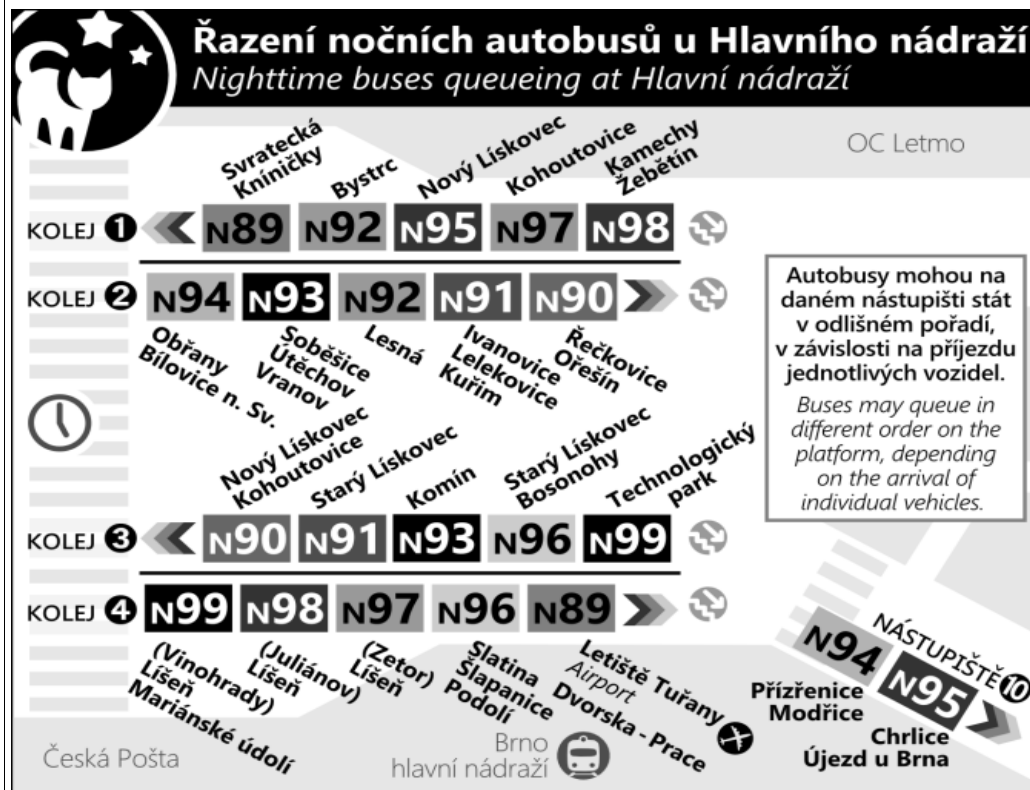

# N93

Odjezdy ze zastávky **Přivrat**

směr **Komín, sídlíště**

## NOČNÍ LINKA

1528/3

z : zastávka celodenně na znamení  
 o : zastávka od 20 do 5 hodin na znamení  
 w : zastávka v prac.dnech od 20 do 5 hodin, v sobotu a neděli celodenně na znamení  
 & : bezbariérová zastávka

NOC PŘED PRACOVNÍM DNEM		NOC PŘED NEPRACOVNÍM DNEM	
22		22	
23	11 41&	23	11& 41&
0	11	0	11&
1	11&	1	11&
2	11	2	11&
3	11	3	11&
4	11& 41	4	11&
5	11	5	11& 41&
6		6	11&
7		7	

V NOCI 24.12./25.12. JSOU NOČNÍ LINKY V PROVOZU JIŽ OD 17.00\* HOD.,  
 OBDOBNĚ 31.12./1.1. JIŽ OD 21.00\* HOD., A TO V INTERVALU 20-30 MINUT DLE  
 ZVLÁŠTNÍHO JÍZDNÍHO ŘÁDU.

\* čas prvního spojení v uzlu Hlavní nádraží

& : spoj s bezbariérově přístupným vozidlem