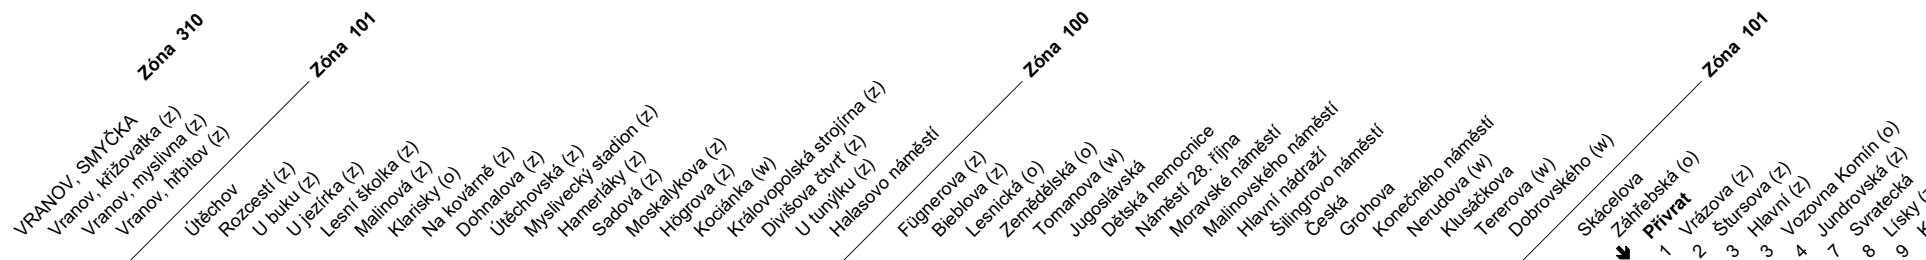

# N93

Odjezdy ze zastávky **Přivrat**

směr **Komín, sídlíště**

## NOČNÍ LINKA

1528/3

z : zastávka celodenně na znamení  
 o : zastávka od 20 do 5 hodin na znamení  
 w : zastávka v prac.dnech od 20 do 5 hodin, v sobotu a neděli celodenně na znamení  
 & : bezbariérová zastávka