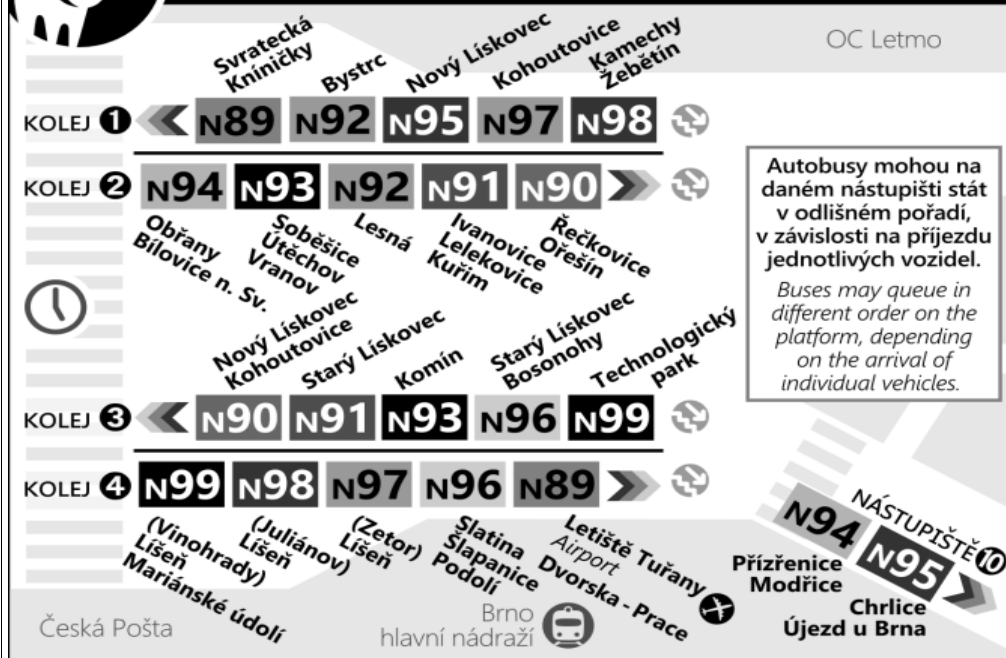

N93

Odjezdy ze zastávky **Prívrat**

směr **Vranov, smyčka**

NOČNÍ LINKA

1528/4

Zóna 101

- KOMÍN, SÍDLIŠTĚ
- Režáčova (w)
- Obrachotovo náměstí (o)
- Chaloupky (z)
- Kristenova (w)
- Líský (z)
- Svratecká
- Jundrovská (z)
- Vozovna (z)
- Hlavní (z)
- Štursova (z)
- Vrážova (z)
- Prívrat
- 1 Zářebská (o)
- 2 Skácelova
- 3
- 4 Dobrovského (w)
- 5 Tererova (w)
- 7 Klusáčkova
- 7 Sušilova (w)
- 9 Smeřanova (w)
- 11 Česká
- 14 Šilingrovo náměstí
- 15 Hlavní nádraží
- 16 Malinovského náměstí
- 17 Moravské náměstí
- 18 Náměstí 28. října
- 19 Dětská nemocnice
- 19 Jugoslávská
- 20 Tomanova
- 21 Zemědělská (w)
- 22 Lesnická (o)
- 23 Bieblova (o)
- 23 Fugnerova (z)
- 24
- 25 Hálašovo náměstí
- 25 U turnyky (z)
- 26 Dvůřkova (z)
- 27 Kračavopolská (z)
- 28 Kocálka (w)
- 28 Hřgová (z)
- 29 Firkušného (z)
- 30 Měskalykova (z)
- 30 Šabová (z)
- 31 Hameláky (z)
- 32 Mýslivecký stadion (z)
- 33 Útěchovská (z)
- 33 Dohnalova (z)
- 34 Na Kovárně (z)
- 35 Rozátka (z)
- 35 Klarisky (o)
- 36 Malinova (z)
- 37 Lesní školka (z)
- 38 U Jezírka (z)
- 39 U buku (z)
- 40 Rozcestí (z)
- 40 Útěchov

22	41&
23	11K 41U
0	41U&
1	41U&
2	41U
3	41U&
4	11& 41&
5	
6	
7	

NOC PŘED NEPRACOVNÍM DNEM

22	41&
23	11K& 41U
0	41U&
1	41&
2	41U
3	41&
4	41K&
5	11U& 41&
6	
7	

V NOCI 24.12./25.12. JSOU NOČNÍ LINKY V PROVOZU JIŽ OD 17.00* HOD.,
 OBDOBNĚ 31.12./1.1. JIŽ OD 21.00* HOD., A TO V INTERVALU 20-30 MINUT DLE
 ZVLÁŠTNÍHO JÍZDNÍHO ŘÁDU.

* čas prvního spojení v uzlu Hlavní nádraží

Řazení nočních autobusů u Hlavního nádraží

Nighttime buses queuing at Hlavní nádraží

Autobusy mohou na daném nástupišti stát v odlišném pořadí, v závislosti na příjezdu jednotlivých vozidel.
 Buses may queue in different order on the platform, depending on the arrival of individual vehicles.

U : jede jen do zastávky Útěchov
 K : jede jen do zastávky Klarisky
 & : spoj s bezbariérově přístupným vozidlem