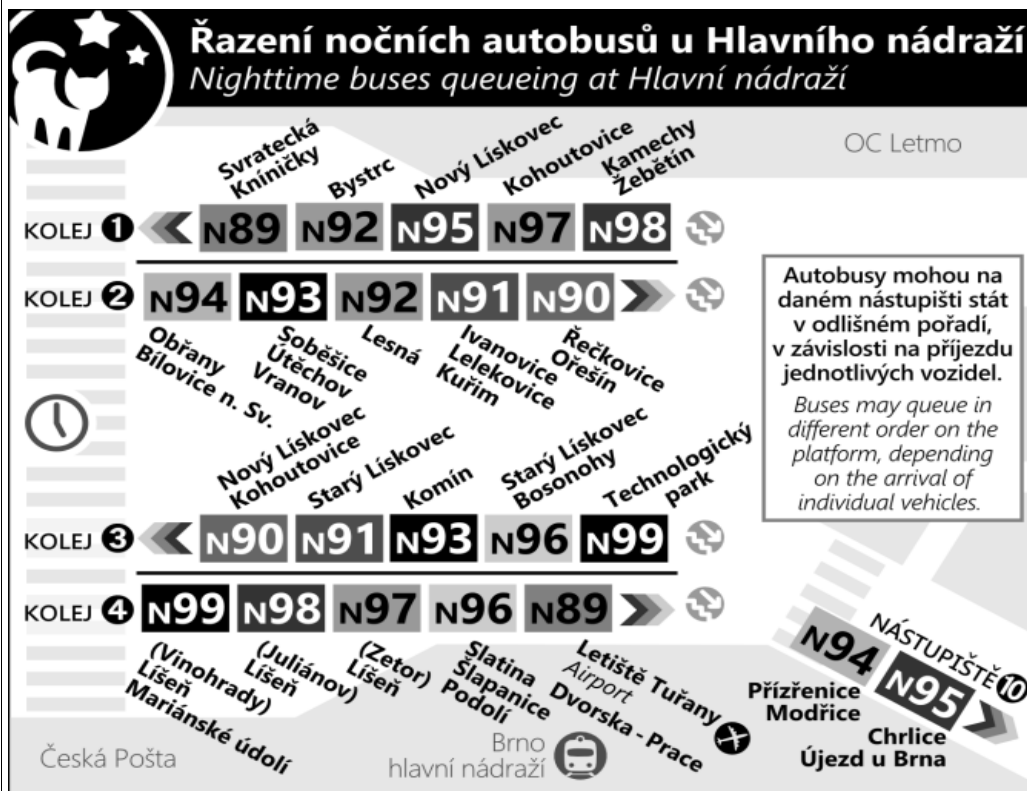

N93

Odjezdy ze zastávky **Přívrat**

směr **Komín, sídliště**

NOČNÍ LINKA

1528/3

ZMĚNA TRASY
DIVERSION

z : zastávka celodenně na znamení
o : zastávka od 20 do 5 hodin na znamení
w : zastávka v prac.dnech od 20 do 5 hodin, v sobotu a neděli celodenně na znamení
& : bezbariérová zastávka

NOC PŘED PRACOVNÍM DNEM

22	
23	11 41&
0	11&
1	11&
2	11
3	11&
4	11& 41
5	11&
6	
7	

NOC PŘED NEPRACOVNÍM DNEM

22	
23	11 41&
0	11&
1	11&
2	11
3	11&
4	11&
5	11 41&
6	11&
7	

V NOCI 24.12./25.12. JSOU NOČNÍ LINKY V PROVOZU JIŽ OD 17.00* HOD.,
OBDOBĚ 31.12./1.1. JIŽ OD 21.00* HOD., A TO V INTERVALU 20-30 MINUT DLE
ZVLÁŠTNÍHO JÍZDNÍHO ŘÁDU.

* čas prvního spojení v uzlu Hlavní nádraží

Autobusy mohou na daném nástupišti stát v odlišném pořadí, v závislosti na příjezdu jednotlivých vozidel.
Buses may queue in different order on the platform, depending on the arrival of individual vehicles.