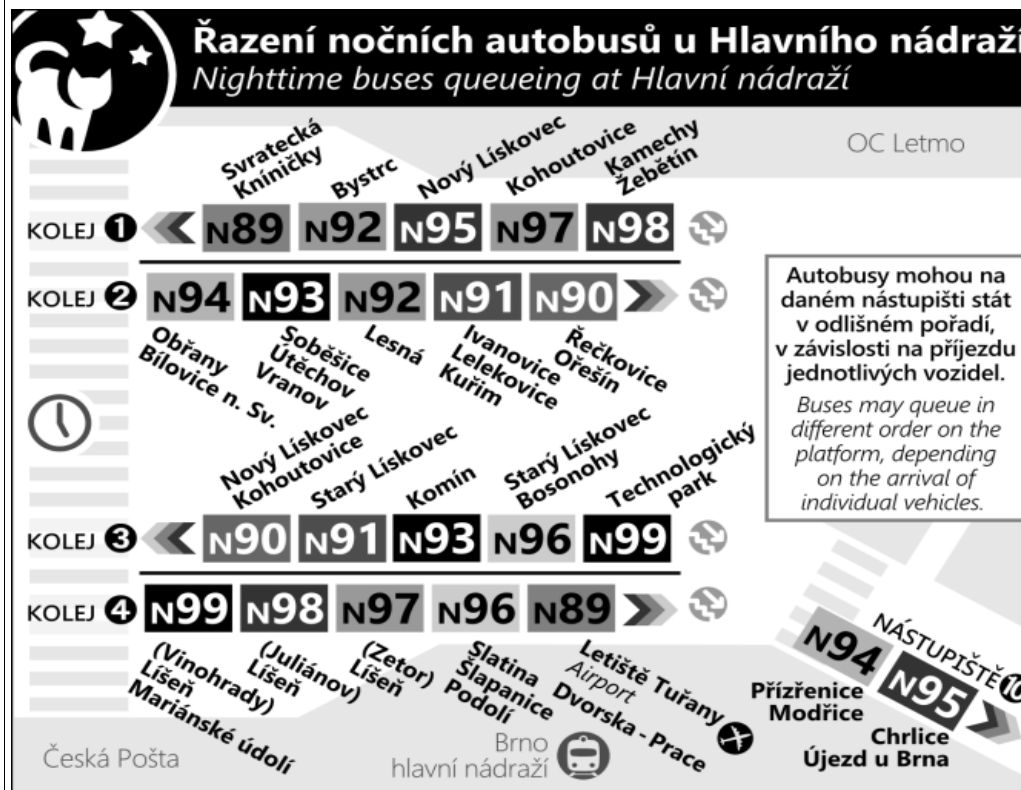

N92

Odjezdy ze zastávky **Grohova**
směr **Černého**

NOČNÍ LINKA

1121/1

Zóna 101
HALASOVO NÁMĚSTÍ
Slavičková (w)
Fillova (w)
Loosova (w)
Haškova
Brechtova (w)
Blažkova (w)
Arbesova (w)
Heleny Malířové (w)
Lesná, nádraží (o)

Zóna 100
Štefánikova čtvrť
Venhuda (o)
Zdrahalova (o)
Jugoslávská (o)
Dětská
Náměstí nemocnice
Moravské náměstí
Malinovského náměstí
Hlavní nádraží
Šilingrovo náměstí
Česká

Grohova
1 Konečného náměstí
2 Rybčova (w)
3 Tábor
4 Králova (o)
5 Burianovo náměstí (o)
6 Mozolky (o)

Zóna 101
7 Rosického náměstí (o)
8 Štursova (z)
9 Hlavní (z)
10 Vozovna Komin (o)
14 Jundrovská (z)
17 Svratecká
18 Náměstí 28. dubna (o)
19 Vondrákova (o)
20 Laštůvkova (o)
21 Filipova (z)
21 ČERNÉHO

w : zastávka v prac.dnech od 20 do 5 hodin, v sobotu a neděli celodenně na znamení
o : zastávka od 20 do 5 hodin na znamení
z : zastávka celodenně na znamení
& : bezbariérová zastávka

NOC PŘED PRACOVNÍM DNEM		NOC PŘED NEPRACOVNÍM DNEM	
NEPLATÍ V NOCI 30.12./31.12.		PLATÍ TAKÉ V NOCI 30.12./31.12.	
22		22	
23	04& 34&	23	04& 34&
0	04&	0	04&
1	04&	1	04&
2	04&	2	04&
3	04&	3	04&
4	04& 34	4	04&
5	04&	5	04& 34&
6		6	04&
7		7	

V NOCI 24.12./25.12. JSOU NOČNÍ LINKY V PROVOZU JIŽ OD 17.00* HOD.,
OBDOBĚ 31.12./1.1. JIŽ OD 21.00* HOD., A TO V INTERVALU 20-30 MINUT DLE
ZVLÁŠTNÍHO JÍZDNÍHO ŘÁDU.

* čas prvního spojení v uzlu Hlavní nádraží

& : spoj s bezbariérově přístupným vozidlem