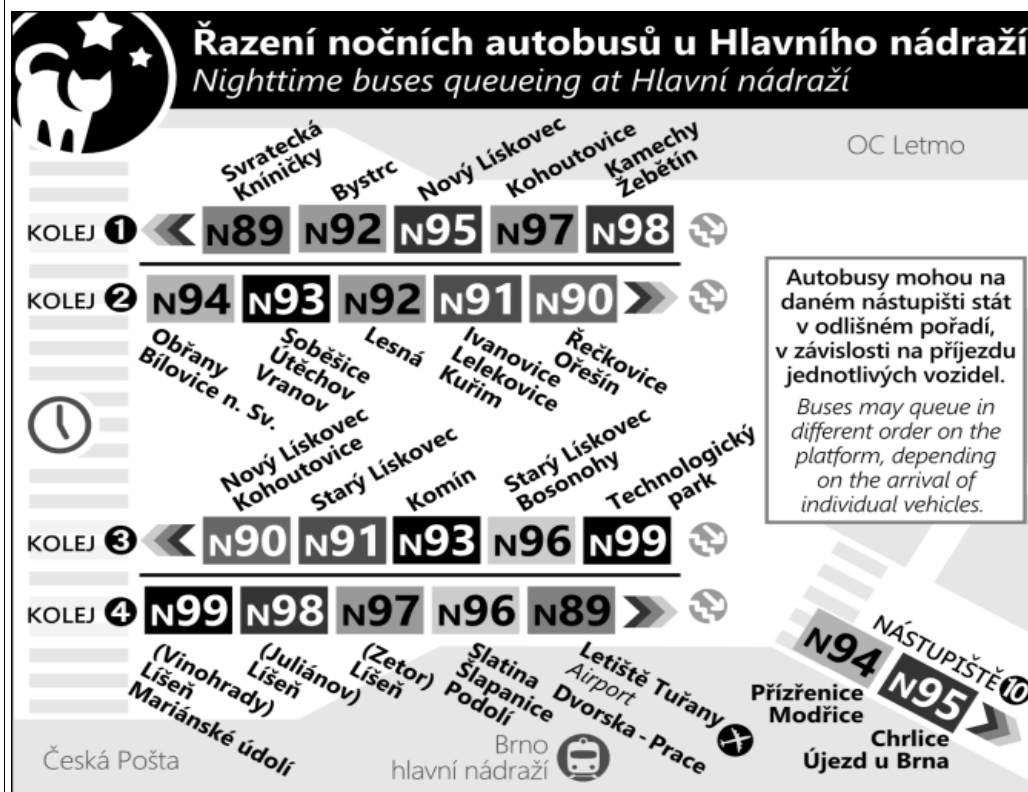

**N92** &Odjezdy ze zastávky **Jugoslávská**směr **Halasovo náměstí****NOČNÍ LINKA**

1211/3

**Zóna 101**  
 ČERNÉHO  
 Filipova (o)  
 Laštůvkova (z)  
 Vondrákova (o)  
 Náměstí 28. dubna (o)  
 Svratecká  
 Jundrovská (z)  
 Vozovna Komin (o)  
 Hlavní (z)  
 Štursova (z)  
 Rosického náměstí (o)

**Zóna 100**  
 Mozolky (o)  
 Buriánovo náměstí (o)  
 Tábor  
 Rybkova (w)  
 Konečného náměstí  
 Grohova  
 Česká  
 Šilingrovo náměstí  
 Hlavní nádraží  
 Malinovské náměstí  
 Moravského náměstí  
 Náměstí 28. října  
 Dětská nemocnice  
**Jugoslávská**  
 1 Zdráhalova (o)  
 2 Venhudoва (o)  
 3 Štefanikova čtvrt  
 4 Lesná, nádraží (o)  
 5 Heleny Malifové (w)  
 6 Arbesova (w)  
 7 Blažkova (w)  
 8 Brechtova (w)  
 9 Haškova  
 10 Loosova (w)  
 11 Fillova (w)  
 12 Slavická (w)  
 13 HALASOVO NÁMĚSTÍ

NEPLATÍ V NOCI Z 30./31.12.2020

22	
23	05 35
0	05
1	05
2	05
3	05
4	05 35
5	05
6	
7	

**NOC PŘED NEPRACOVNÍM DNEM**

NEPLATÍ V NOCI Z 30./31.12.2020

22	
23	05 35
0	05
1	05
2	05
3	05
4	05
5	05 35
6	05
7	

V NOCI 24.12./25.12. JSOU NOČNÍ LINKY V PROVOZU JIŽ OD 17.00\* HOD.,  
 OBDOBĚ 31.12./1.1. JIŽ OD 21.00\* HOD., A TO V INTERVALU 20-30 MINUT DLE  
 ZVLÁŠTNÍHO JÍZDNÍHO ŘÁDU.

\* čas prvního spojení v uzlu Hlavní nádraží

&amp; : Všechny spoje zajišťuje nízkopodlažní vozidlo.