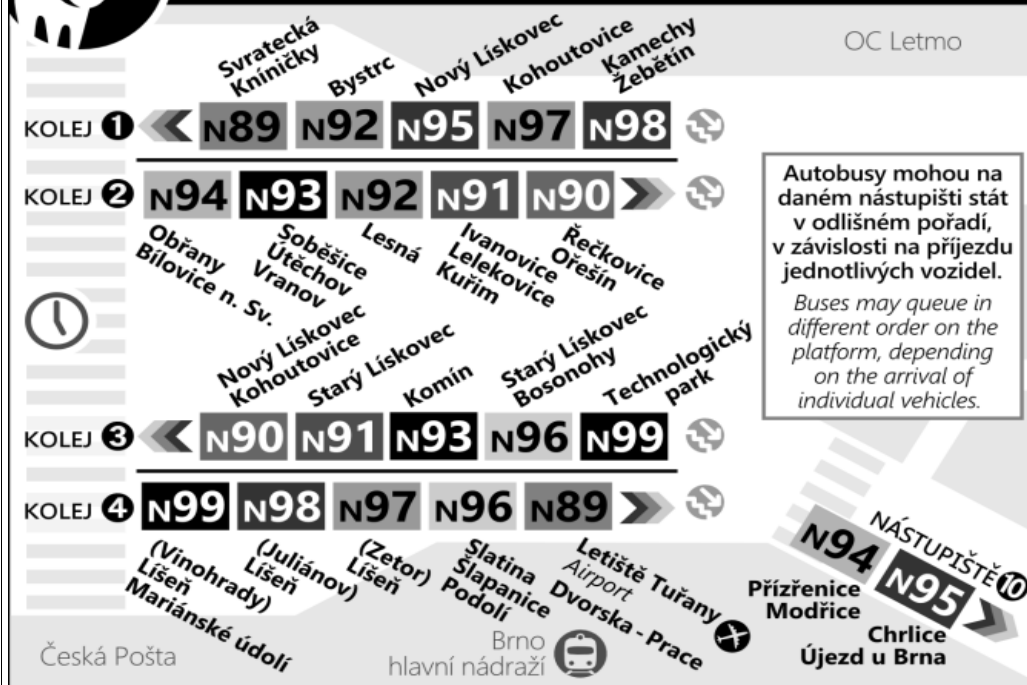

N92

Odjezdy ze zastávky **Moravské náměstí**

směr **Černého**

NOČNÍ LINKA

1397/4

ZMĚNA TRASY
DIVERSION

Zóna 101
HALASOVO NÁMĚSTÍ
Slavičкова (w)
Fillova (w)
Loosova (w)
Haškova
Brechtova (w)
Blažkova (w)
Arbesova (w)
Heleny Malířové (w)
Lesná, nádraží (o)

Zóna 100
Štefánikova čtvrť
Venhudoва (o)
Zdrahalova (o)
Jugoslávská
Dětská
Náměstí 28. října

Moravské náměstí
Hlavní nádraží
Šilingrovo náměstí
Česká
Smetanova (w)
Sušilova (w)
Konečného náměstí
Rybkova (w)
Tábor
Králov (o)
Buriánovo náměstí (o)
Mozolky (o)

Zóna 101

Rosického náměstí (o)
Štursova (z)
Hlavní (z)
Vozovna Komin (o)
Jundrovská (z)
Svratecká
Náměstí 28. dubna (o)
Lašůvkova (z)
Filipova (o)
ČERNÉHO

w : zastávka v prac.dnech od 20 do 5 hodin, v sobotu a neděli celodenně na znamení
o : zastávka od 20 do 5 hodin na znamení
z : zastávka celodenně na znamení
& : bezbariérová zastávka

NOC PŘED PRACOVNÍM DNEM

22	51&
23	21 51&
0	51&
1	51&
2	51&
3	51&
4	21 51&
5	
6	
7	

NOC PŘED NEPRACOVNÍM DNEM

NEPLATÍ V NOCI Z 30./31.12.2020

22	51&
23	21& 51&
0	51&
1	51&
2	51&
3	51&
4	51&
5	21 51&
6	
7	

V NOCI 24.12./25.12. JSOU NOČNÍ LINKY V PROVOZU JIŽ OD 17.00* HOD.,
OBDOBĚ 31.12./1.1. JIŽ OD 21.00* HOD., A TO V INTERVALU 20-30 MINUT DLE
ZVLÁŠTNÍHO JÍZDNÍHO ŘÁDU.

* čas prvního spojení v uzlu Hlavní nádraží

Řazení nočních autobusů u Hlavního nádraží Nighttime buses queuing at Hlavní nádraží

Autobusy mohou na daném nástupišti stát v odlišném pořadí, v závislosti na příjezdu jednotlivých vozidel.
Buses may queue in different order on the platform, depending on the arrival of individual vehicles.

& : spoj s bezbariérově přístupným vozidlem