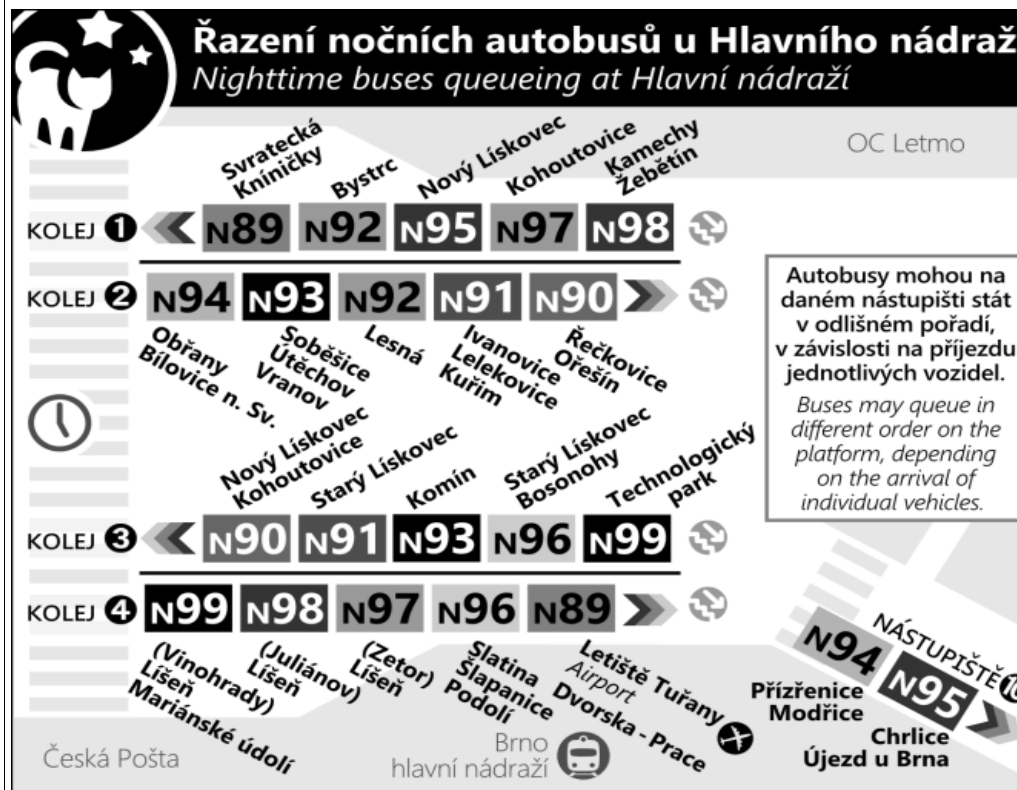

**Zóna 101**

19 Rosického náměstí (o)  
20 Štursova (z)  
21 Hlavní (z)  
22 Vozovna Komin (o)  
26 Jundrovská (z)  
29 Svratecká  
30 Náměstí 28. dubna (o)  
31 Vondrákova (o)  
32 Lašůvkova (z)  
33 Filipova (o)  
**ČERNÉHO**

### NOC PŘED PRACOVNÍM DNEM

22	48&
23	18 48&
0	48&
1	48&
2	48&
3	48&
4	18 48&
5	
6	
7	

### NOC PŘED NEPRACOVNÍM DNEM

NEPLATÍ V NOCI Z 30./31.12.2020

22	48&
23	18& 48&
0	48&
1	48&
2	48&
3	48&
4	48&
5	18 48&
6	
7	

V NOCI 24.12./25.12. JSOU NOČNÍ LINKY V PROVOZU JIŽ OD 17.00\* HOD.,  
OBDOBĚ 31.12./1.1. JIŽ OD 21.00\* HOD., A TO V INTERVALU 20-30 MINUT DLE  
ZVLÁŠTNÍHO JÍZDNÍHO ŘÁDU.

\* čas prvního spojení v uzlu Hlavní nádraží

& : spoj s bezbariérově přístupným vozidlem