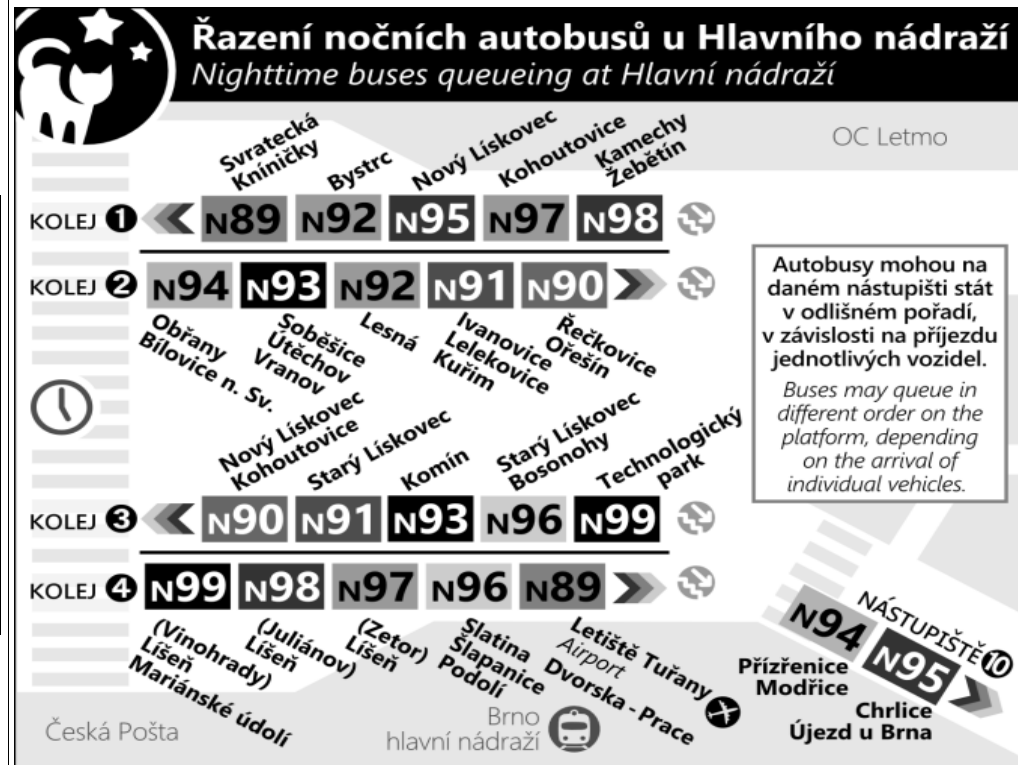

Zóna 100
Mozolky (o)
Burianovo náměstí (o)
Tábor
Rybčova (w)
Konečného náměstí
Sušilova (w)
Smetanova (w)
Česká
Šilingrovo náměstí
Hlavní nádraží
Malinovského náměstí
Moravské náměstí
Náměstí 28. října
Dětská nemocnice
Jugoslávská
1 Zdráhalova (o)
2 Venhudoва (o)
3 Štefánikova čtvrt
4 Lesná, nádraží (o)
5 Heleny Malířové (w)
6 Arbesova (w)
7 Blažkova (w)
8 Brechtova (w)
9 Haškova
10 Loosova (w)
11 Fillova (w)
12 Slavíčková (w)
13 HALASOVO NÁMĚSTÍ

22	
23	05& 35
0	00K& 05&
1	05&
2	05&
3	05&
4	05& 35&
5	05&
6	
7	

NOC PŘED NEPRACOVNÍM

NEPLATÍ V NOCI Z 30./31.12.2020

22	
23	05& 35
0	00K& 05&
1	05&
2	05&
3	05&
4	05&
5	05& 35
6	05&
7	

V NOCI 24.12./25.12. JSOU NOČNÍ LINKY V PROVOZU JIŽ OD 17.00* HOD.,
OBDOBNĚ 31.12./1.1. JIŽ OD 21.00* HOD., A TO V INTERVALU 20-30 MINUT DLE
ZVLÁŠTNÍHO JÍZDNÍHO ŘÁDU.

* čas prvního spojení v uzlu Hlavní nádraží

K : odjezd posilového spoje jen do zastávky Haškova
& : spoj s bezbariérově přístupným vozidlem