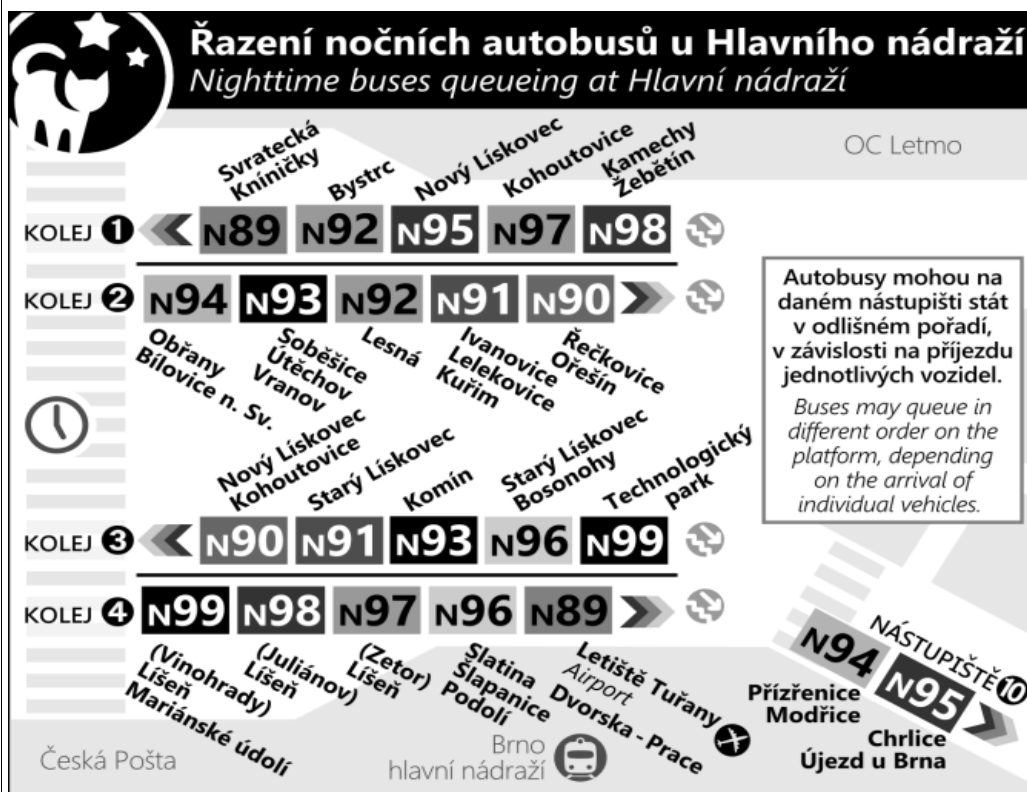

Zóna 100
 Štefánikova čtvrť
 Provazníkova (o)
 Venhudoва (z)
Zdráhalova (z)
 Jugoslávská
 Dětská nemocnice
 náměstí 28. října
 Malinovského náměstí
 Hlavní nádraží
 Šilingrovo náměstí
 Česká
 Smetanova (w)
 Sušilova (w)
 Konečného náměstí
 Rybkova (w)
 Tábor
 Králova (o)
 Buriánovo náměstí (o)
 Mozaiky (o)

Zóna 101
 Rosického náměstí (o)
 Štursova (z)
 Hlavní (z)
 Vozovna Komin (o)
 Jundrovská (z)
 Svratecká
 Náměstí 28. dubna (o)
 Laštůvkova (o)
 Filipova (z)
ČERNÉHO

w : zastávka v prac.dnech od 20 do 5 hodin, v sobotu a neděli celodenně na znamení
 o : zastávka od 20 do 5 hodin na znamení
 z : zastávka celodenně na znamení
 & : bezbariérová zastávka

NOC PŘED PRACOVNÍM DNEM

22	47&
23	17 47&
0	47&
1	47&
2	47&
3	47&
4	17 47&
5	
6	
7	

NOC PŘED NEPRACOVNÍM DNEM

NEPLATÍ V NOCI Z 30./31.12.2020

22	47&
23	17 47&
0	47&
1	47&
2	47&
3	47&
4	47&
5	17 47&
6	
7	

V NOCI 24.12./25.12. JSOU NOČNÍ LINKY V PROVOZU JIŽ OD 17.00* HOD.,
 OBDOBNĚ 31.12./1.1. JIŽ OD 21.00* HOD., A TO V INTERVALU 20-30 MINUT DLE
 ZVLÁŠTNÍHO JÍZDNÍHO ŘÁDU.

* čas prvního spojení v uzlu Hlavní nádraží

& : spoj s bezbariérově přístupným vozidlem