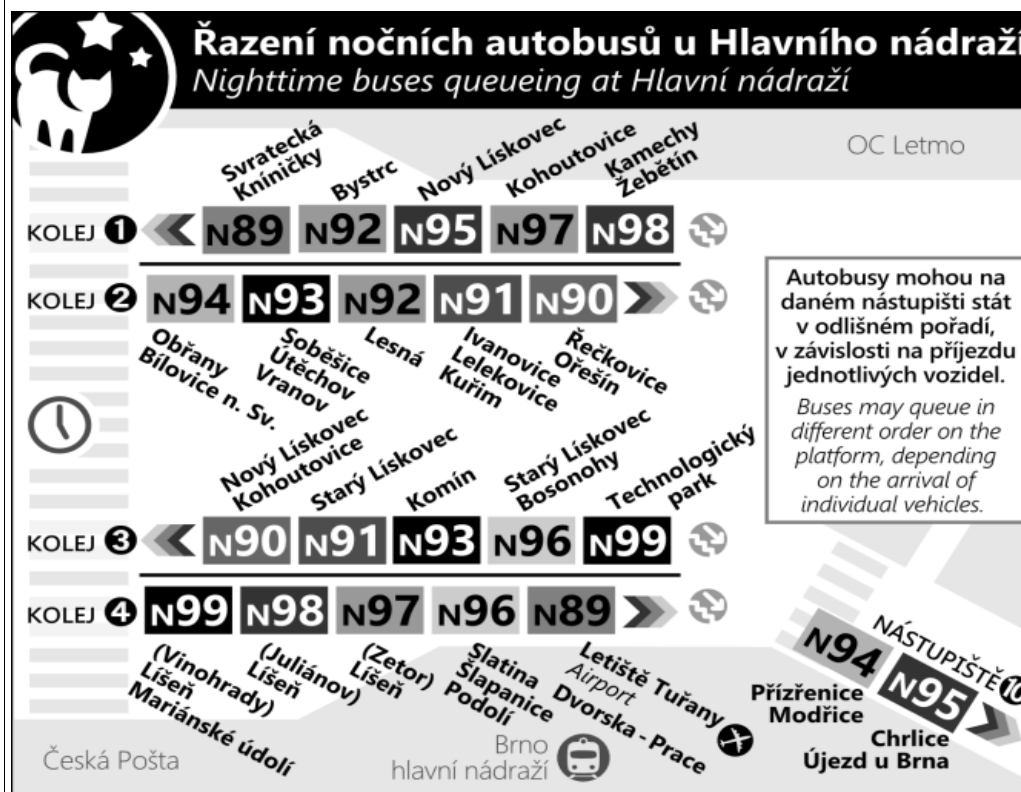

N92

Odjezdy ze zastávky **Zdráhalova**

směr **Halasovo náměstí**

NOČNÍ LINKA

1782/51

Zóna 101

ČERNÉHO
Filipova (o)
Laštůvkova (z)
Vondrákova (o)
Náměstí 28. dubna (o)
Svratecká
Jundrovská (z)
Vozovna Komin (o)
Hlavní (z)
Štursova (z)
Rosického náměstí (o)

Mozolky (o) **Zóna 100**
Buriánovo náměstí (o)
Tábor
Rybkova (w)
Konečného náměstí
Sušilova (w)
Smetanova (w)
Česká
Šilingrovo náměstí
Hlavní nádraží
Malinovského
Moravského náměstí
Náměstí 28. října
Dětská náměstí
Jugoslávská
Zdráhalova (z)
1 Venhuda (z)
2 Provozničkova (z)
3 Štefánikova (o)
4 Lesná, nádraží (o) **Zóna 101**
5 Heleny Malifové (w)
6 Arbesova (w)
7 Blažkova (w)
8 Brechtova (w)
9 Haškova
10 Loosova (w)
11 Fillova (w)
12 Slavická (w)
13 HALASOVO NÁMĚSTÍ

22	
23	06& 36
0	06&
1	06&
2	06&
3	06&
4	06& 36&
5	06&
6	
7	

NOC PŘED NEPRACOVNÍM DNEM

NEPLATÍ V NOCI Z 30./31.12.2020

22	
23	06& 36
0	06&
1	06&
2	06&
3	06&
4	06&
5	06& 36
6	06&
7	

V NOCI 24.12./25.12. JSOU NOČNÍ LINKY V PROVOZU JIŽ OD 17.00* HOD.,
OBDOBĚ 31.12./1.1. JIŽ OD 21.00* HOD., A TO V INTERVALU 20-30 MINUT DLE
ZVLÁŠTNÍHO JÍZDNÍHO ŘÁDU.

* čas prvního spojení v uzlu Hlavní nádraží

& : spoj s bezbariérově přístupným vozidlem