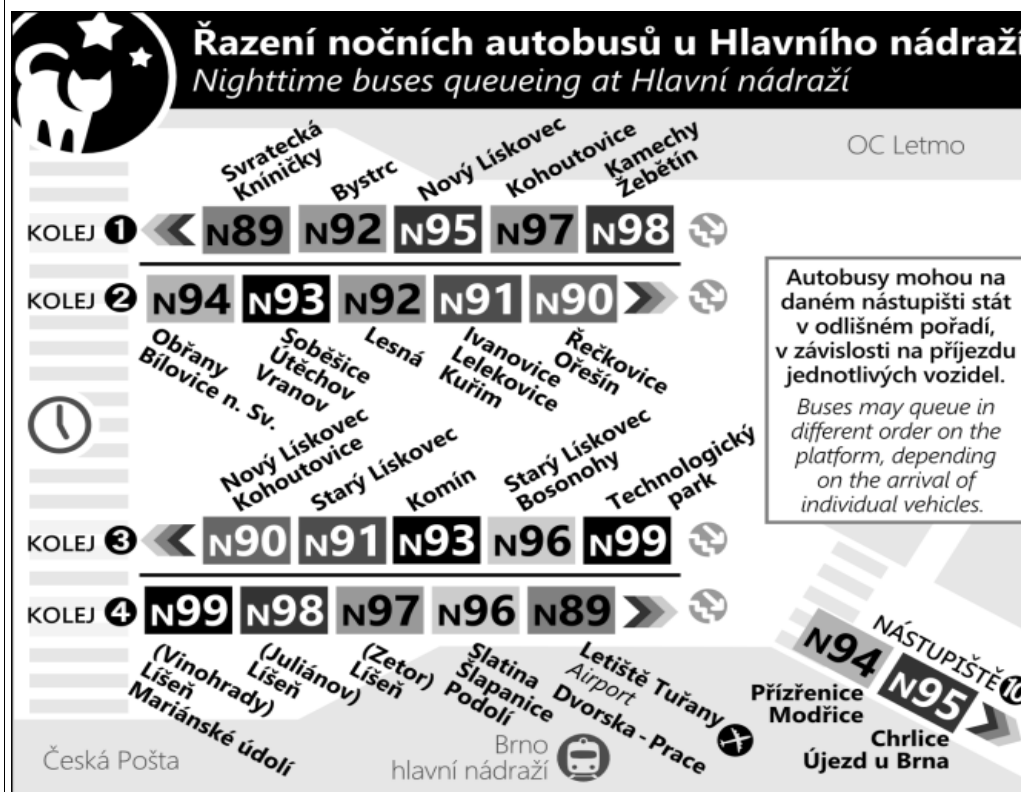

Zóna 100
Štefánikova čtvrť
Provozničkova (o)
Venhudova (z)
Zdráhalova (z)
Jugoslávská
Dětská
Náměstí nemocnice
Moravské náměstí
Malinovského náměstí
Hlavní nádraží
Šilingrovo náměstí
Česká
Smetanova (w)
Sušilova (w)
Konečného náměstí
Rybškova (w)
Tábor
Králova (o)
Buriánovo náměstí (o)
Mozolky (o)

Zóna 101
Rosického náměstí (o)
Štursova (z)
Hlavní (z)
Vozovna Komin (o)
Jundrovská (z)
Svratecká
Náměstí 28. dubna (o)
Vondrákova (o)
Laštůvkova (o)
Filipova (z)
ČERNÉHO

w : zastávka v prac.dnech od 20 do 5 hodin, v sobotu a neděli celodenně na znamení
o : zastávka od 20 do 5 hodin na znamení
z : zastávka celodenně na znamení
& : bezbariérová zastávka

NOC PŘED PRACOVNÍM DNEM

22	
23	22& 52
0	22&
1	22&
2	22&
3	22&
4	22& 52
5	22&
6	
7	

NOC PŘED NEPRACOVNÍM DNEM

NEPLATÍ V NOCI Z 30./31.12.2020

22	
23	22& 52
0	22&
1	22&
2	22&
3	22&
4	22&
5	22& 52
6	22&
7	

V NOCI 24.12./25.12. JSOU NOČNÍ LINKY V PROVOZU JIŽ OD 17.00* HOD.,
OBDOBĚ 31.12./1.1. JIŽ OD 21.00* HOD., A TO V INTERVALU 20-30 MINUT DLE
ZVLÁŠTNÍHO JÍZDNÍHO ŘÁDU.

* čas prvního spojení v uzlu Hlavní nádraží

& : spoj s bezbariérově přístupným vozidlem