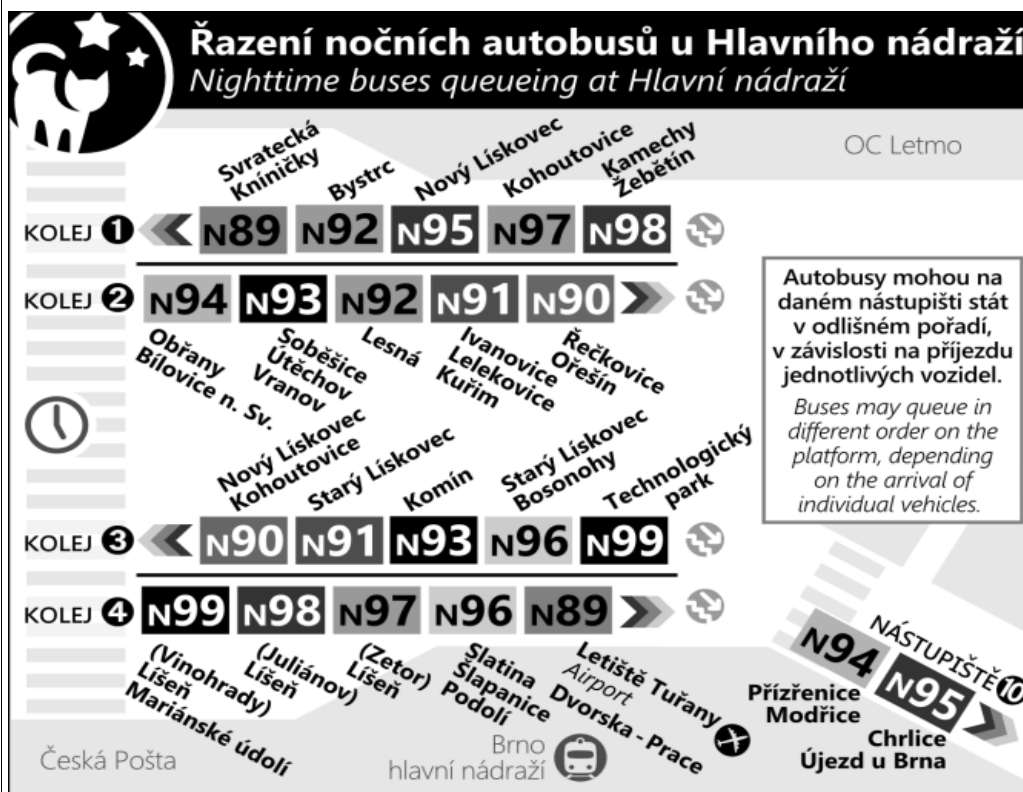

Zóna 100
 Štefánikova čtvrť
 Provazníkova (o)
Venhudova (Z)
 Zdráhalova (z)
 Jugoslávská
 Dětská
 Národní nemocnice
 Moravské náměstí
 Malinovského náměstí
 Hlavní nádraží
 Šilingrovo náměstí
 Česká

1 Smetanova (w)
 2 Sušilova (w)
 3 Konečného náměstí
 4 Rybkova (w)
 5 Tábor
 6 Králova (o)
 7 Buriánovo náměstí (o)
 8 Mozaiky (o)
 9 Rosického náměstí (o)
 10 Štursova (z)
 11 Hlavní (z)
 12 Vozovna Komin (o)
 13 Jundrovská (z)
 14 Svratecká
 15 Náměstí 28. dubna (z)
 16 Vondrákova (o)
 17 Laštůvkova (z)
 18 Filipova (o)
 19 ČERNÉHO

22	46&
23	16 46&
0	46&
1	46&
2	46&
3	46&
4	16 46&
5	
6	
7	

NOC PŘED NEPRACOVNÍM DNEM

NEPLATÍ V NOCI Z 30./31.12.2020

22	46&
23	16 46&
0	46&
1	46&
2	46&
3	46&
4	46&
5	16 46&
6	
7	

V NOCI 24.12./25.12. JSOU NOČNÍ LINKY V PROVOZU JIŽ OD 17.00* HOD.,
 OBDOBĚ 31.12./1.1. JIŽ OD 21.00* HOD., A TO V INTERVALU 20-30 MINUT DLE
 ZVLÁŠTNÍHO JÍZDNÍHO ŘÁDU.

* čas prvního spojení v uzlu Hlavní nádraží

Autobusy mohou na daném nástupišti stát v odlišném pořadí, v závislosti na příjezdu jednotlivých vozidel.
 Buses may queue in different order on the platform, depending on the arrival of individual vehicles.