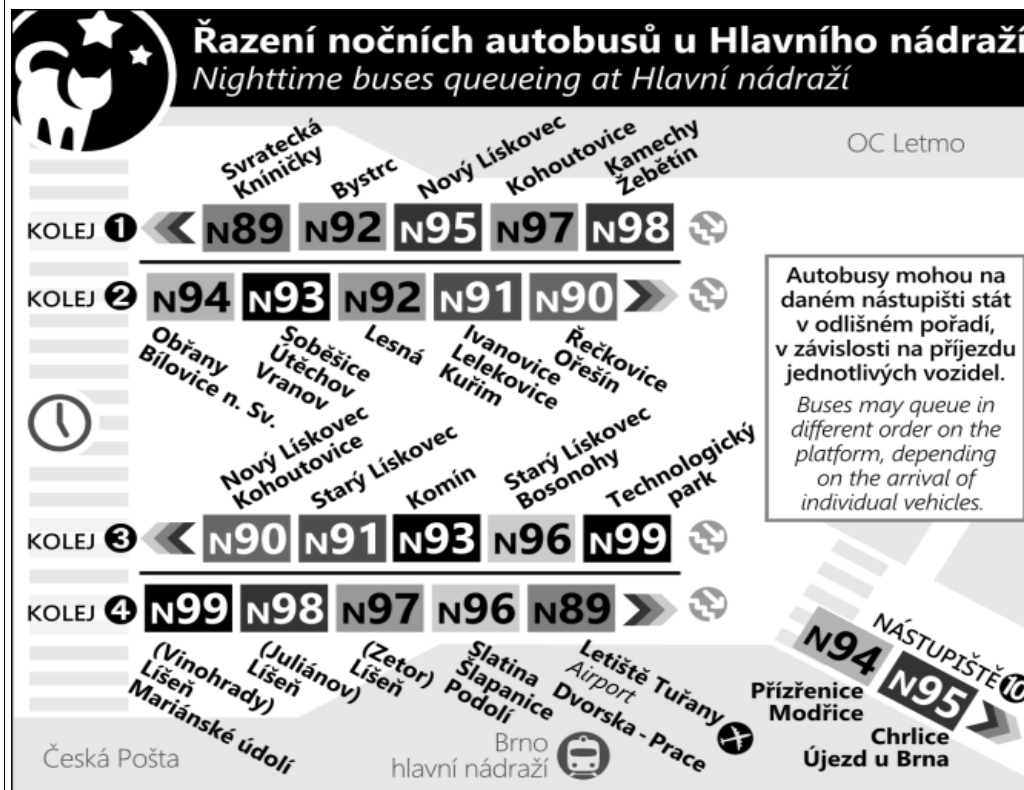

N92

Odjezdy ze zastávky **Venhudova**

směr **Halasovo náměstí**

NOČNÍ LINKA

1731/51

Zóna 101

ČERNÉHO
Filipova (o)
Laštůvkova (z)
Vondrákova (o)
Náměstí 28. dubna (o)
Svratecká
Jundrovská (z)
Vozovna Komin (o)
Hlavní (z)
Štursova (z)
Rosického náměstí (o)

Mozolky (o) **Zóna 100**
Buriánovo náměstí (o)
Tábor
Rybková (w)
Konečného náměstí
Sušilova (w)
Smetanova (w)
Česká
Šilingrovo náměstí
Hlavní nádraží
Malinovského
Moravského náměstí
Náměstí 28. října
Dětská náměstí
Jugoslávská
Zoráňalova (o)
Venhudova (z)
1 Provozničkova (o)
2 Štefánikova (o)
3
4 Lesná, nádraží (o) **Zóna 101**
5 Heleny Malifové (w)
6 Arbesova (w)
7 Blažkova (w)
8 Brechtova (w)
9 Haškova
10 Loosova (w)
11 Fillova (w)
12 Slavičková (w)
13 HALASOVO NÁMĚSTÍ

22	
23	07& 37
0	07&
1	07&
2	07&
3	07&
4	07& 37&
5	07&
6	
7	

NOC PŘED NEPRACOVNÍM DNEM

NEPLATÍ V NOCI Z 30./31.12.2020

22	
23	07& 37
0	07&
1	07&
2	07&
3	07&
4	07&
5	07& 37
6	07&
7	

V NOCI 24.12./25.12. JSOU NOČNÍ LINKY V PROVOZU JIŽ OD 17.00* HOD.,
OBDOBĚ 31.12./1.1. JIŽ OD 21.00* HOD., A TO V INTERVALU 20-30 MINUT DLE
ZVLÁŠTNÍHO JÍZDNÍHO ŘÁDU.

* čas prvního spojení v uzlu Hlavní nádraží

& : spoj s bezbariérově přístupným vozidlem