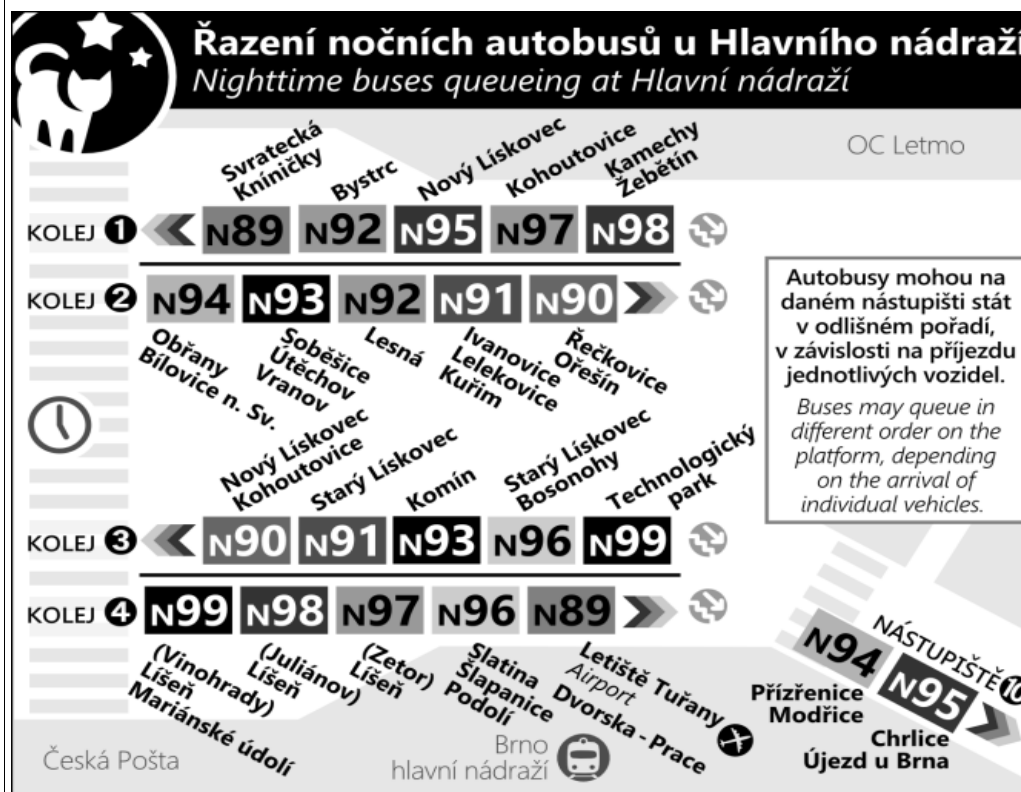

N92

Odjezdy ze zastávky **Štursova**
směr **Černého**

NOČNÍ LINKA

1651/1

ZMĚNA TRASY
DIVERSION

Zóna 101
HALASOVO NÁMĚSTÍ
Slavičková (w)
Fillova (w)
Loosova (w)
Haškova
Brechtova (w)
Blažkova (w)
Arbesova (w)
Heleny Malířové (w)
Lesná, nádraží (o)

Zóna 100
Štefánikova čtvrť
Provozničkova (o)
Venhudova (z)
Zdráhalova (z)
Jugoslávská
Dětská
Náměstí nemocnice
Moravské náměstí
Malinovského náměstí
Hlavní nádraží
Šilingrovo náměstí
Česká
Smetanova (w)
Sušilova (w)
Konečného náměstí
Rybškova (w)
Tábor
Králova (o)
Burianovo náměstí (o)
Mozolky (o)

Zóna 101
Rosického náměstí (o)
Štursova (z)
Hlavní (z)
Vozovna Komin (o)
Jundrovská (z)
Svratecká
Náměstí 28. dubna (o)
Vondrákova (o)
Laštůvkova (z)
Filipova (z)
ČERNÉHO

w : zastávka v prac.dnech od 20 do 5 hodin, v sobotu a neděli celodenně na znamení
o : zastávka od 20 do 5 hodin na znamení
z : zastávka celodenně na znamení
& : bezbariérová zastávka

NOC PŘED PRACOVNÍM DNEM

22	
23	12& 42
0	12&
1	12&
2	12&
3	12&
4	12& 42
5	12&
6	
7	

NOC PŘED NEPRACOVNÍM DNEM

NEPLATÍ V NOCI Z 30./31.12.2020

22	
23	12& 42
0	12&
1	12&
2	12&
3	12&
4	12&
5	12& 42
6	12&
7	

V NOCI 24.12./25.12. JSOU NOČNÍ LINKY V PROVOZU JIŽ OD 17.00* HOD.,
OBDOBĚ 31.12./1.1. JIŽ OD 21.00* HOD., A TO V INTERVALU 20-30 MINUT DLE
ZVLÁŠTNÍHO JÍZDNÍHO ŘÁDU.

* čas prvního spojení v uzlu Hlavní nádraží

& : spoj s bezbariérově přístupným vozidlem