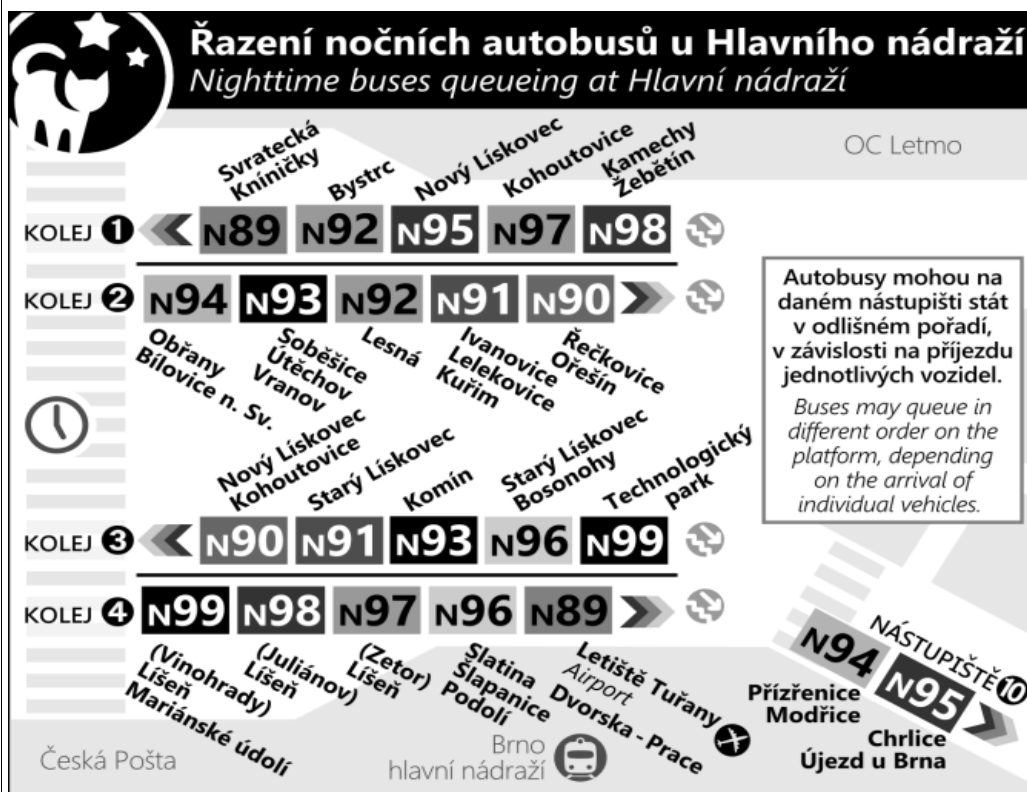

N92

Odjezdy ze zastávky **Štefánikova čtvrť**
směr **Černého**

NOČNÍ LINKA

1646/4

ZMĚNA TRASY
DIVERSION

Zóna 101
HALASOVO NÁMĚSTÍ
Slavičková (w)
Fillova (w)
Loosova (w)
Haškova
Brechtova (w)
Blažkova (w)
Arbesova (w)
Heleny Malířové (w)
Lesná, nádraží (o)

Zóna 101
24 Rosického náměstí (o)
25 Štursova (Z)
26 Hlavní (Z)
27 Vozovna Komin (o)
28 Jundrovská (Z)
29 Svratecká
30 Náměstí 28. dubna (o)
31 Vondrákova (o)
32 Laštůvkova (o)
33 Filipova (o)
34
35
36
37 ČERNÉHO

w : zastávka v prac.dnech od 20 do 5 hodin, v sobotu a neděli celodenně na znamení
o : zastávka od 20 do 5 hodin na znamení
Z : zastávka celodenně na znamení
& : bezbariérová zastávka

NOC PŘED PRACOVNÍM DNEM

22	44&
23	14 44&
0	44&
1	44&
2	44&
3	44&
4	14 44&
5	
6	
7	

NOC PŘED NEPRACOVNÍM DNEM

NEPLATÍ V NOCI Z 30./31.12.2020

22	44&
23	14 44&
0	44&
1	44&
2	44&
3	44&
4	44&
5	14 44&
6	
7	

V NOCI 24.12./25.12. JSOU NOČNÍ LINKY V PROVOZU JIŽ OD 17.00* HOD.,
OBDOBĚ 31.12./1.1. JIŽ OD 21.00* HOD., A TO V INTERVALU 20-30 MINUT DLE
ZVLÁŠTNÍHO JÍZDNÍHO ŘÁDU.

* čas prvního spojení v uzlu Hlavní nádraží

& : spoj s bezbariérově přístupným vozidlem