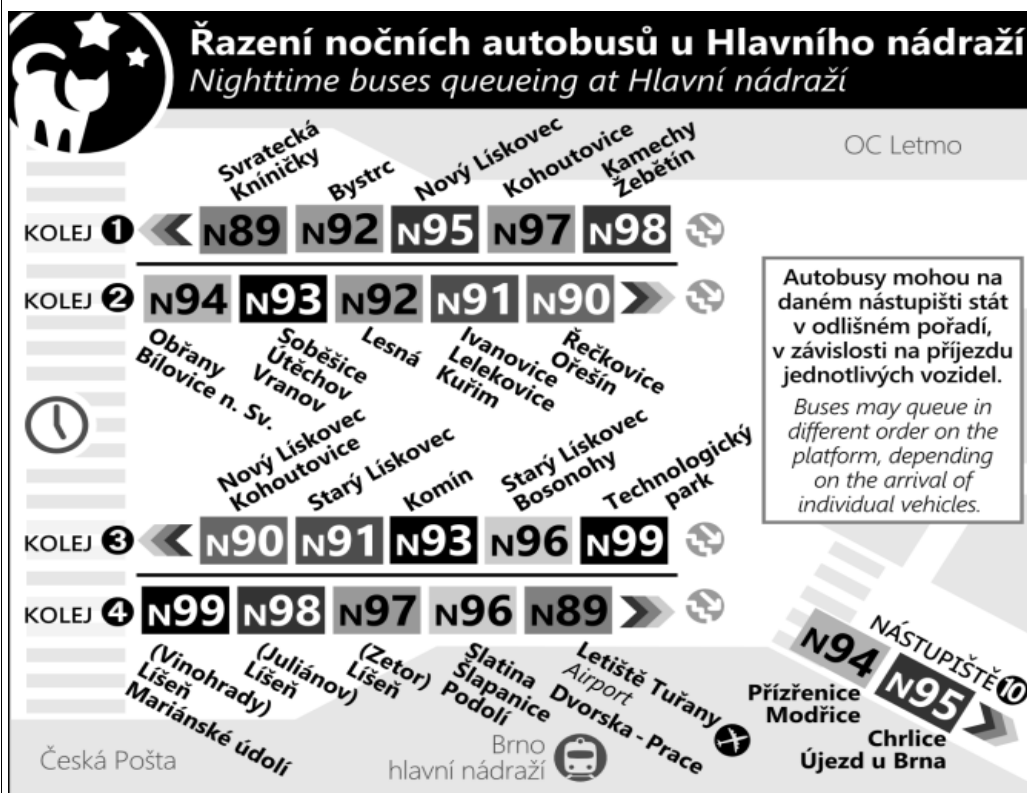

Zóna 100
Štefánikova čtvrť
Provozničkova (o)
Venhudova (z)
Zdráhalova (z)
Jugoslávská
Dětská
Náměstí nemocnice
Moravské náměstí
Malinovského náměstí

Šilingrovo náměstí
2 Česká
3 Smetanova (w)
4 Sušilova (w)
5 Konečného náměstí
6 Rybkova (w)
7 Tábor
8 Králova (o)
9 Buriánovo náměstí (o)
10 Mozaiky (o)

22	
23	01& 31
0	01&
1	01&
2	01&
3	01&
4	01& 31
5	01&
6	
7	

NOC PŘED NEPRACOVNÍM DNEM

NEPLATÍ V NOCI Z 30./31.12.2020

22	
23	01& 31
0	01&
1	01&
2	01&
3	01&
4	01&
5	01& 31
6	01&
7	

V NOCI 24.12./25.12. JSOU NOČNÍ LINKY V PROVOZU JIŽ OD 17.00* HOD.,
OBDOBĚ 31.12./1.1. JIŽ OD 21.00* HOD., A TO V INTERVALU 20-30 MINUT DLE
ZVLÁŠTNÍHO JÍZDNÍHO ŘÁDU.

* čas prvního spojení v uzlu Hlavní nádraží

& : spoj s bezbariérově přístupným vozidlem