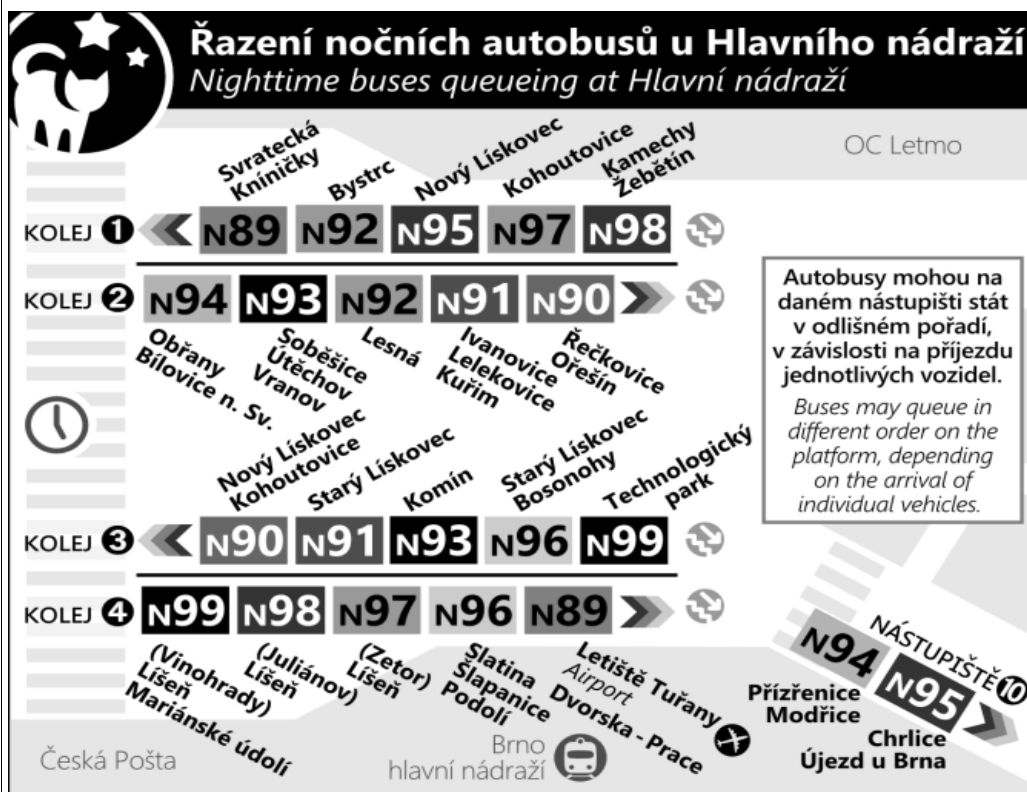

Zóna 100
Štefánikova čtvrť
Provozničkova (o)
Venhudova (z)
Zdráhalova (z)
Jugoslávská
Dětská
Náměstí nemocnice
Moravské náměstí
Malinovského náměstí
Hlavní nádraží
Šilingrovo náměstí
Česká
Smetanova (w)
Sušilova (w)
Konečného náměstí
Rybškova (w)
Tábor
Králova (o)
Buriánovo náměstí (o)
Mozolky (o)

Zóna 101
Rosického náměstí (o)
Štursova (z)
Hlavní (z)
Vozovna Komin (o)
Jundrovská (z)
Svratecká
3 Náměstí 28. dubna (o)
4 Vondrákova (o)
5 Laštůvkova (z)
6 Filipova (z)
7 ČERNÉHO

w : zastávka v prac.dnech od 20 do 5 hodin, v sobotu a neděli celodenně na znamení
o : zastávka od 20 do 5 hodin na znamení
z : zastávka celodenně na znamení
& : bezbariérová zastávka

NOC PŘED PRACOVNÍM DNEM

22	
23	18& 48
0	18&
1	18&
2	18&
3	18&
4	18& 48
5	18&
6	
7	

NOC PŘED NEPRACOVNÍM DNEM

NEPLATÍ V NOCI Z 30./31.12.2020

22	
23	18& 48
0	18&
1	18&
2	18&
3	18&
4	18&
5	18& 48
6	18&
7	

V NOCI 24.12./25.12. JSOU NOČNÍ LINKY V PROVOZU JIŽ OD 17.00* HOD.,
OBDOBĚ 31.12./1.1. JIŽ OD 21.00* HOD., A TO V INTERVALU 20-30 MINUT DLE
ZVLÁŠTNÍHO JÍZDNÍHO ŘÁDU.

* čas prvního spojení v uzlu Hlavní nádraží

& : spoj s bezbariérově přístupným vozidlem