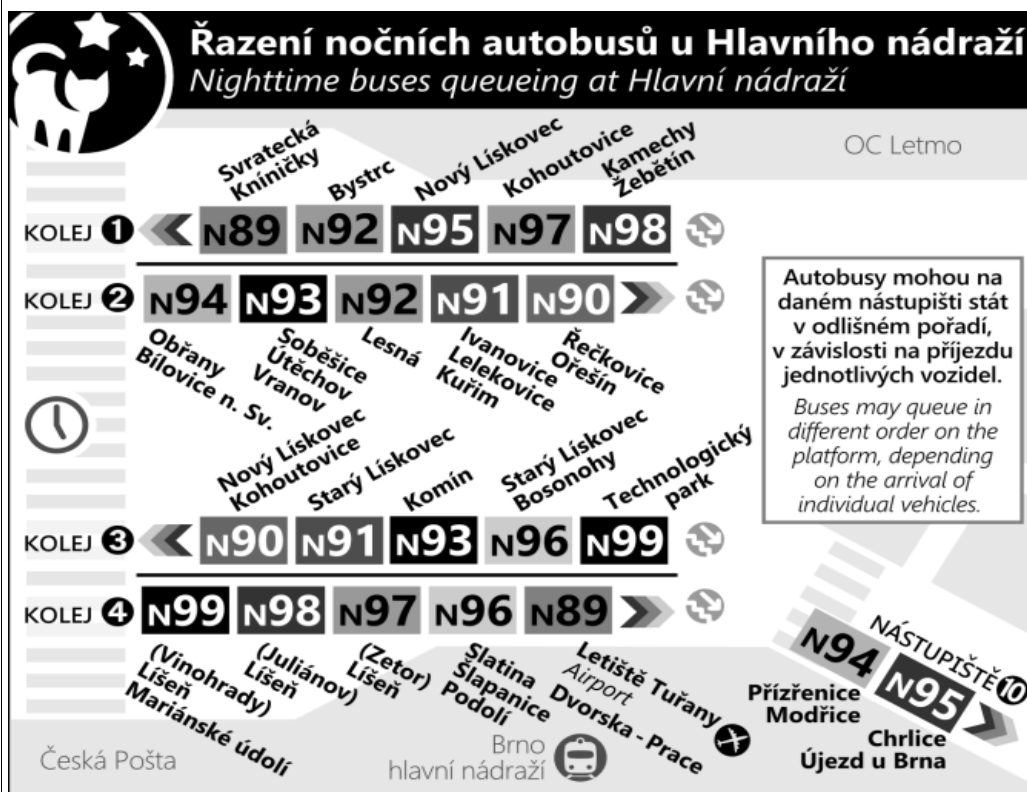

**Zóna 100**  
Štefánikova čtvrť  
Provozničkova (o)  
Venhudova (z)  
Zdráhalova (z)  
Jugoslávská  
Dětská  
Náměstí nemocnice  
Moravské náměstí  
Malinovského náměstí  
Hlavní nádraží  
Šilingrovo náměstí  
Česká  
Smetanova (w)  
**Sušilova (w)**  
Konečného náměstí  
Rybškova (w)  
Tábor  
Králova (o)  
Buriánovo náměstí (o)  
Mozalky (o)

**Zóna 101**  
Rosického náměstí (o)  
Štursova (z)  
Hlavní (z)  
Vozovna Komin (o)  
Jundrovská (z)  
Svratecká  
Náměstí 28. dubna (o)  
Laštůvkova (o)  
Filipova (o)  
**ČERNÉHO**

w : zastávka v prac.dnech od 20 do 5 hodin, v sobotu a neděli celodenně na znamení  
o : zastávka od 20 do 5 hodin na znamení  
z : zastávka celodenně na znamení  
& : bezbariérová zastávka

### NOC PŘED NEPRACOVNÍM DNEM

NEPLATÍ V NOCI Z 30./31.12.2020

|    |        |
|----|--------|
| 22 |        |
| 23 | 04& 34 |
| 0  | 04&    |
| 1  | 04&    |
| 2  | 04&    |
| 3  | 04&    |
| 4  | 04&    |
| 5  | 04& 34 |
| 6  | 04&    |
| 7  |        |

V NOCI 24.12./25.12. JSOU NOČNÍ LINKY V PROVOZU JIŽ OD 17.00\* HOD.,  
OBDOBĚ 31.12./1.1. JIŽ OD 21.00\* HOD., A TO V INTERVALU 20-30 MINUT DLE  
ZVLÁŠTNÍHO JÍZDNÍHO ŘÁDU.

\* čas prvního spojení v uzlu Hlavní nádraží