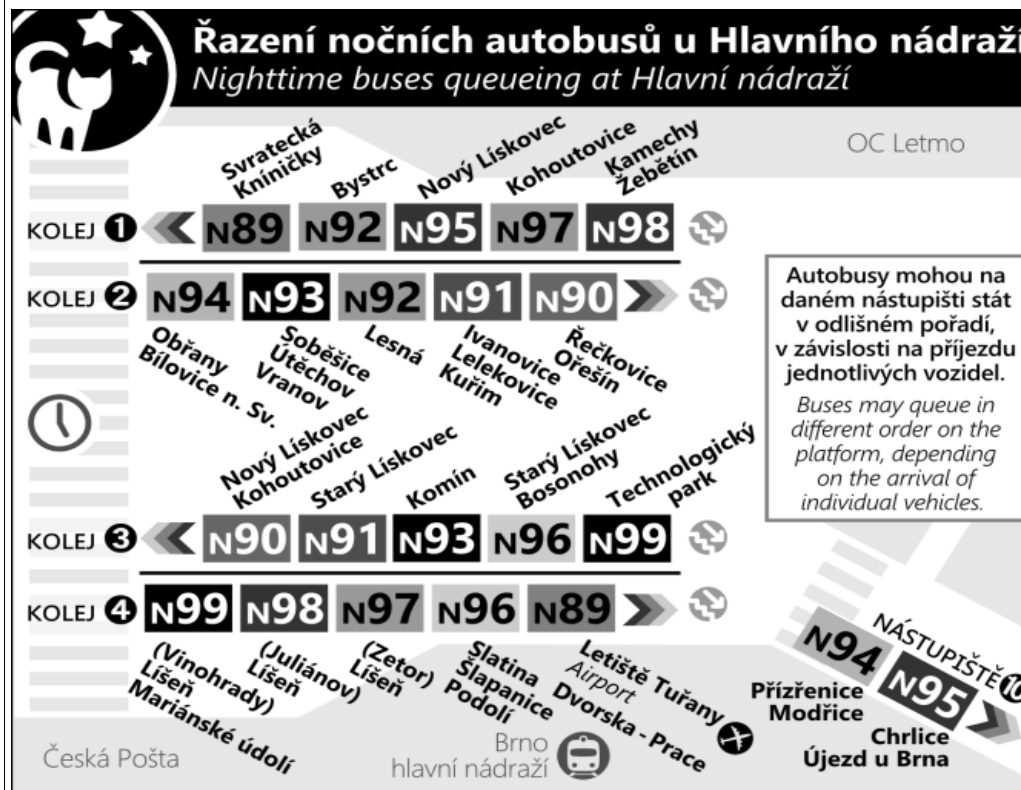

N92

Odjezdy ze zastávky **Smetanova**

směr **Černého**

NOČNÍ LINKA

1587/1

ZMĚNA TRASY
DIVERSION

Zóna 101
HALASOVO NÁMĚSTÍ
Slavičková (w)
Fillova (w)
Loosova (w)
Haškova
Brechtova (w)
Blažkova (w)
Arbesova (w)
Heleny Malířové (w)
Lesná, nádraží (o)

Zóna 100
Štefánikova čtvrť
Provozničkova (o)
Venhudova (z)
Zdráhalova (z)
Jugoslávská
Dětská
Náměstí nemocnice
Moravské náměstí
Malinovského náměstí
Hlavní nádraží
Šilingrovo náměstí
Česká

Smetanova (w)
1 Sušilova (w)
2 Konečného náměstí
3 Rybkova (w)
4 Tábor
5 Králova (o)
6 Buriánovo náměstí (o)
7 Mozaiky (o)
8 Rosického náměstí (o)
9 Štursova (z)
10 Hlavní (z)
14 Vozovna Komin (o)
17 Jundrovská (z)
18 Svratecká
19 Náměstí 28. dubna (o)
20 Vondrákova (o)
21 Laštůvkova (z)
22 Filipova (o)
23 ČERNÉHO

w : zastávka v prac.dnech od 20 do 5 hodin, v sobotu a neděli celodenně na znamení
o : zastávka od 20 do 5 hodin na znamení
z : zastávka celodenně na znamení
& : bezbariérová zastávka

NOC PŘED PRACOVNÍM DNEM

22	
23	04& 34
0	04&
1	04&
2	04&
3	04&
4	04& 34
5	04&
6	
7	

NOC PŘED NEPRACOVNÍM DNEM

NEPLATÍ V NOCI Z 30./31.12.2020

22	
23	04& 34
0	04&
1	04&
2	04&
3	04&
4	04&
5	04& 34
6	04&
7	

V NOCI 24.12./25.12. JSOU NOČNÍ LINKY V PROVOZU JIŽ OD 17.00* HOD.,
OBDOBĚ 31.12./1.1. JIŽ OD 21.00* HOD., A TO V INTERVALU 20-30 MINUT DLE
ZVLÁŠTNÍHO JÍZDNÍHO ŘÁDU.

* čas prvního spojení v uzlu Hlavní nádraží

Autobusy mohou na daném nástupišti stát v odlišném pořadí, v závislosti na příjezdu jednotlivých vozidel.
Buses may queue in different order on the platform, depending on the arrival of individual vehicles.

& : spoj s bezbariérově přístupným vozidlem