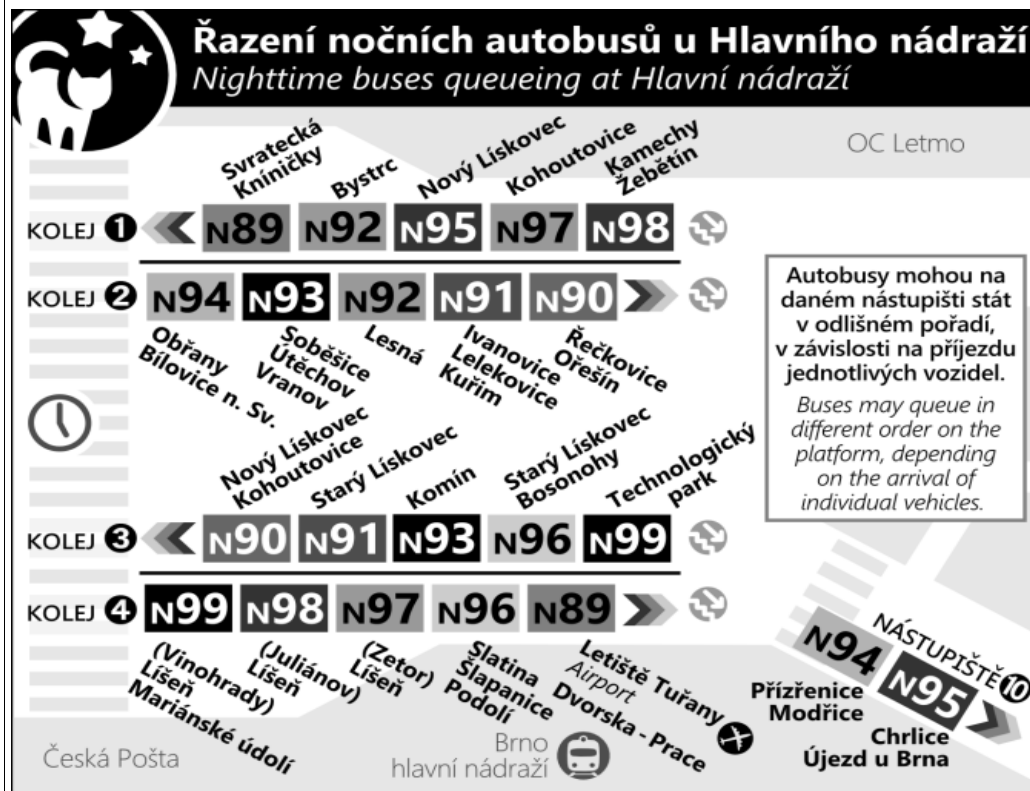

N92

Odjezdy ze zastávky **Slavičkova**

směr **Černého**

NOČNÍ LINKA

1582/1

ZMĚNA TRASY
DIVERSION

- Zóna 101**
- 1 HALASOVO NÁMĚSTÍ
 - 2 Slavičkova (w)
 - 3 Fillova (w)
 - 4 Loosova (w)
 - 4 Haškova
 - 5 Brechtova (w)
 - 6 Blažkova (w)
 - 7 Arbesova (w)
 - 7 Heleny Malířové (w)
 - 8 Lesná, nádraží (o)
 - 9 Štefánikova (w)
 - 10 Provozničkova (o)
 - 11 Venuhodo (o)
 - 12 Zdráhalova (Z)
 - 13 Jugoslávská (Z)
 - 14 Dětská
 - 15 Národní nemocnice
 - 17 Moravské náměstí
 - 20 Malinovského náměstí
 - 21 Hlavní nádraží
 - 23 Šilingrovo náměstí
 - 24 Česká
 - 24 Smetanova (w)
 - 25 Sušilova (w)
 - 26 Konečného náměstí
 - 27 Rybkova (w)
 - 28 Tábor
 - 29 Králova (o)
 - 30 Buriánovo náměstí (o)
 - 31 Mozaiky (o)
 - 32 Rosického náměstí (o)
 - 33 Štursova (Z)
 - 33 Hlavní (Z)
 - 34 Vozovna Komin (o)
 - 38 Jundrovská (Z)
 - 41 Svratecká
 - 42 Národní
 - 43 Vondrákova (Z)
 - 44 Laštůvkova (o)
 - 44 Filipova (Z)
 - 45 ČERNÉHO

w : zastávka v prac.dnech od 20 do 5 hodin, v sobotu a neděli celodenně na znamení
o : zastávka od 20 do 5 hodin na znamení
Z : zastávka celodenně na znamení
& : bezbariérová zastávka

NOC PŘED PRACOVNÍM DNEM

22	36&
23	06 36&
0	36&
1	36&
2	36&
3	36&
4	06 36&
5	
6	
7	

NOC PŘED NEPRACOVNÍM DNEM

NEPLATÍ V NOCI Z 30./31.12.2020

22	36&
23	06 36&
0	36&
1	36&
2	36&
3	36&
4	36&
5	06 36&
6	
7	

V NOCI 24.12./25.12. JSOU NOČNÍ LINKY V PROVOZU JIŽ OD 17.00* HOD.,
OBDOBĚ 31.12./1.1. JIŽ OD 21.00* HOD., A TO V INTERVALU 20-30 MINUT DLE
ZVLÁŠTNÍHO JÍZDNÍHO ŘÁDU.

* čas prvního spojení v uzlu Hlavní nádraží

& : spoj s bezbariérově přístupným vozidlem